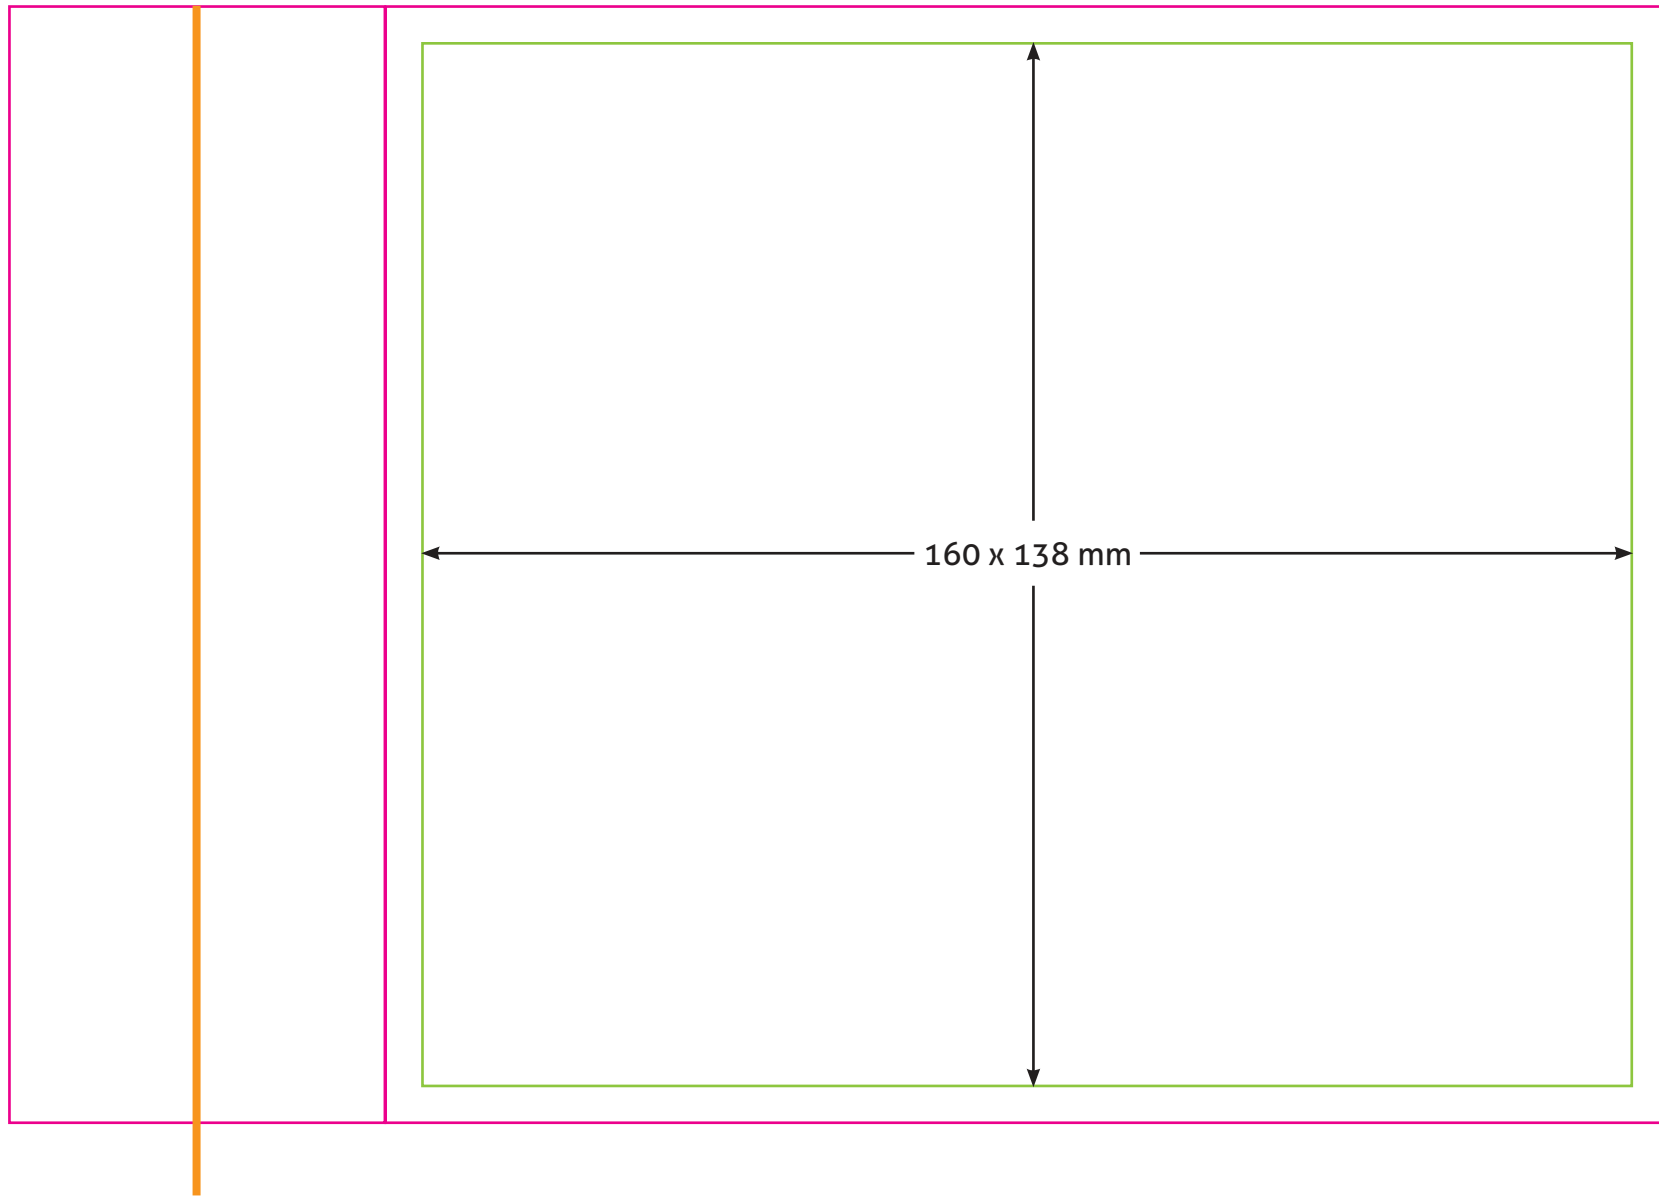

# VLAGGETJES / PAPIERFÄHNCHEN / PAPER FLAGS 220 x 148 mm

Formaat logo of tekst 160 x 138 mm  
Bij aflopende bedrukking 3 mm rondom overfill

Format der Vorlage oder Text maximal 160 x 138 mm  
Bei randabfallendem Druck Vorlage 3 mm größer anlegen

Size logo or text 160 x 138 mm  
If bled edge printed artwork should be 3 mm overfill