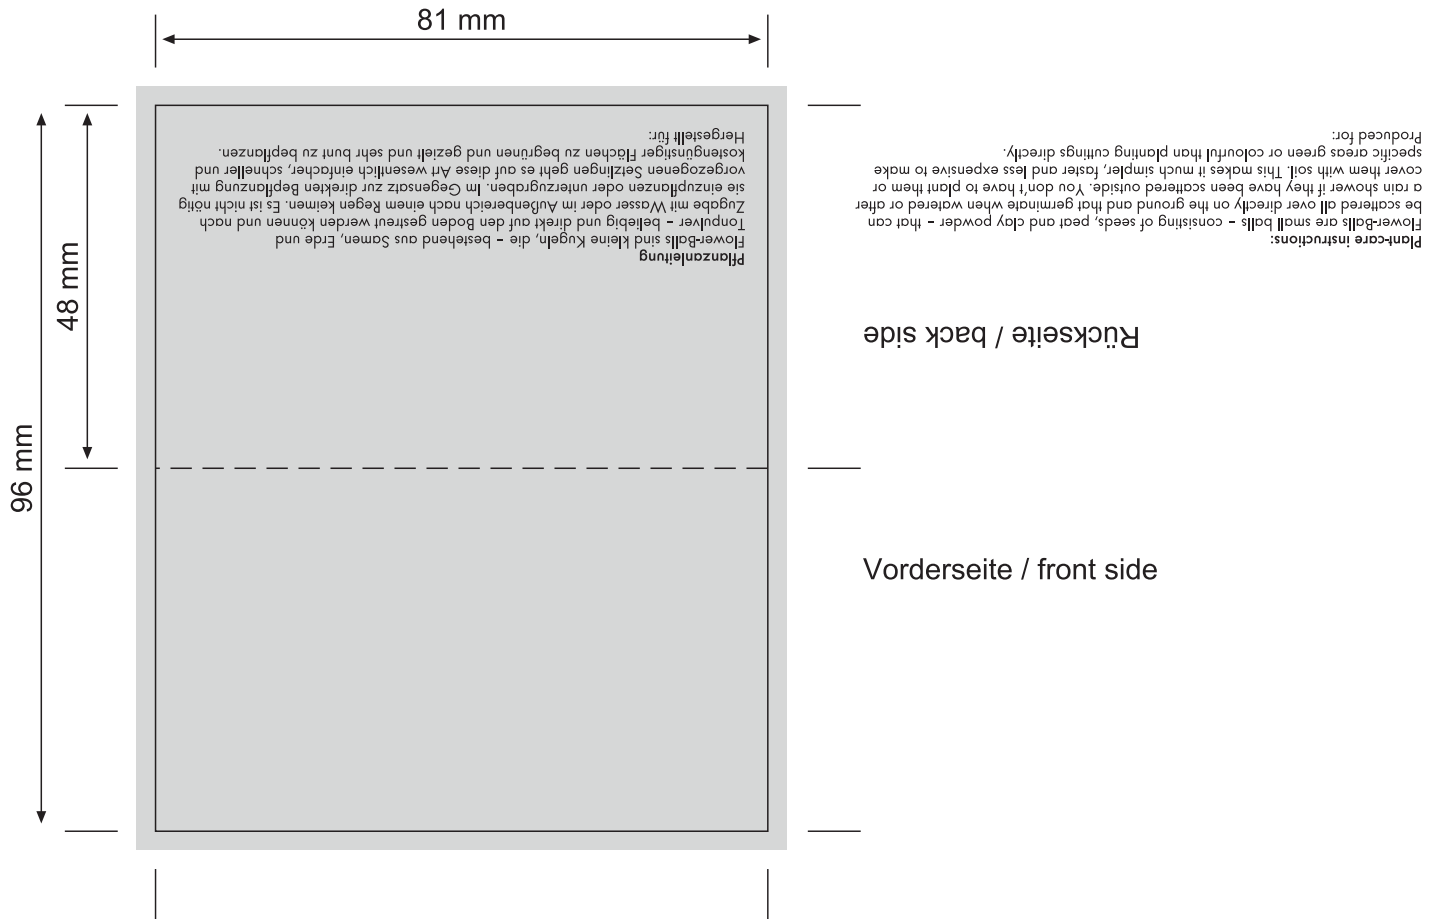

# Standzeichnung / Imposition layout

## Flower-Balls Werbetüte / Flower-Balls Promotional sleeve

(Digitaldruck / Digital printing)

■ Vollfläche / full surface  
Bitte 3mm Beschnitt anlegen!  
Please provide 3mm bleed!

— Schnitt / Cut  
- - - - - Nut / Notch