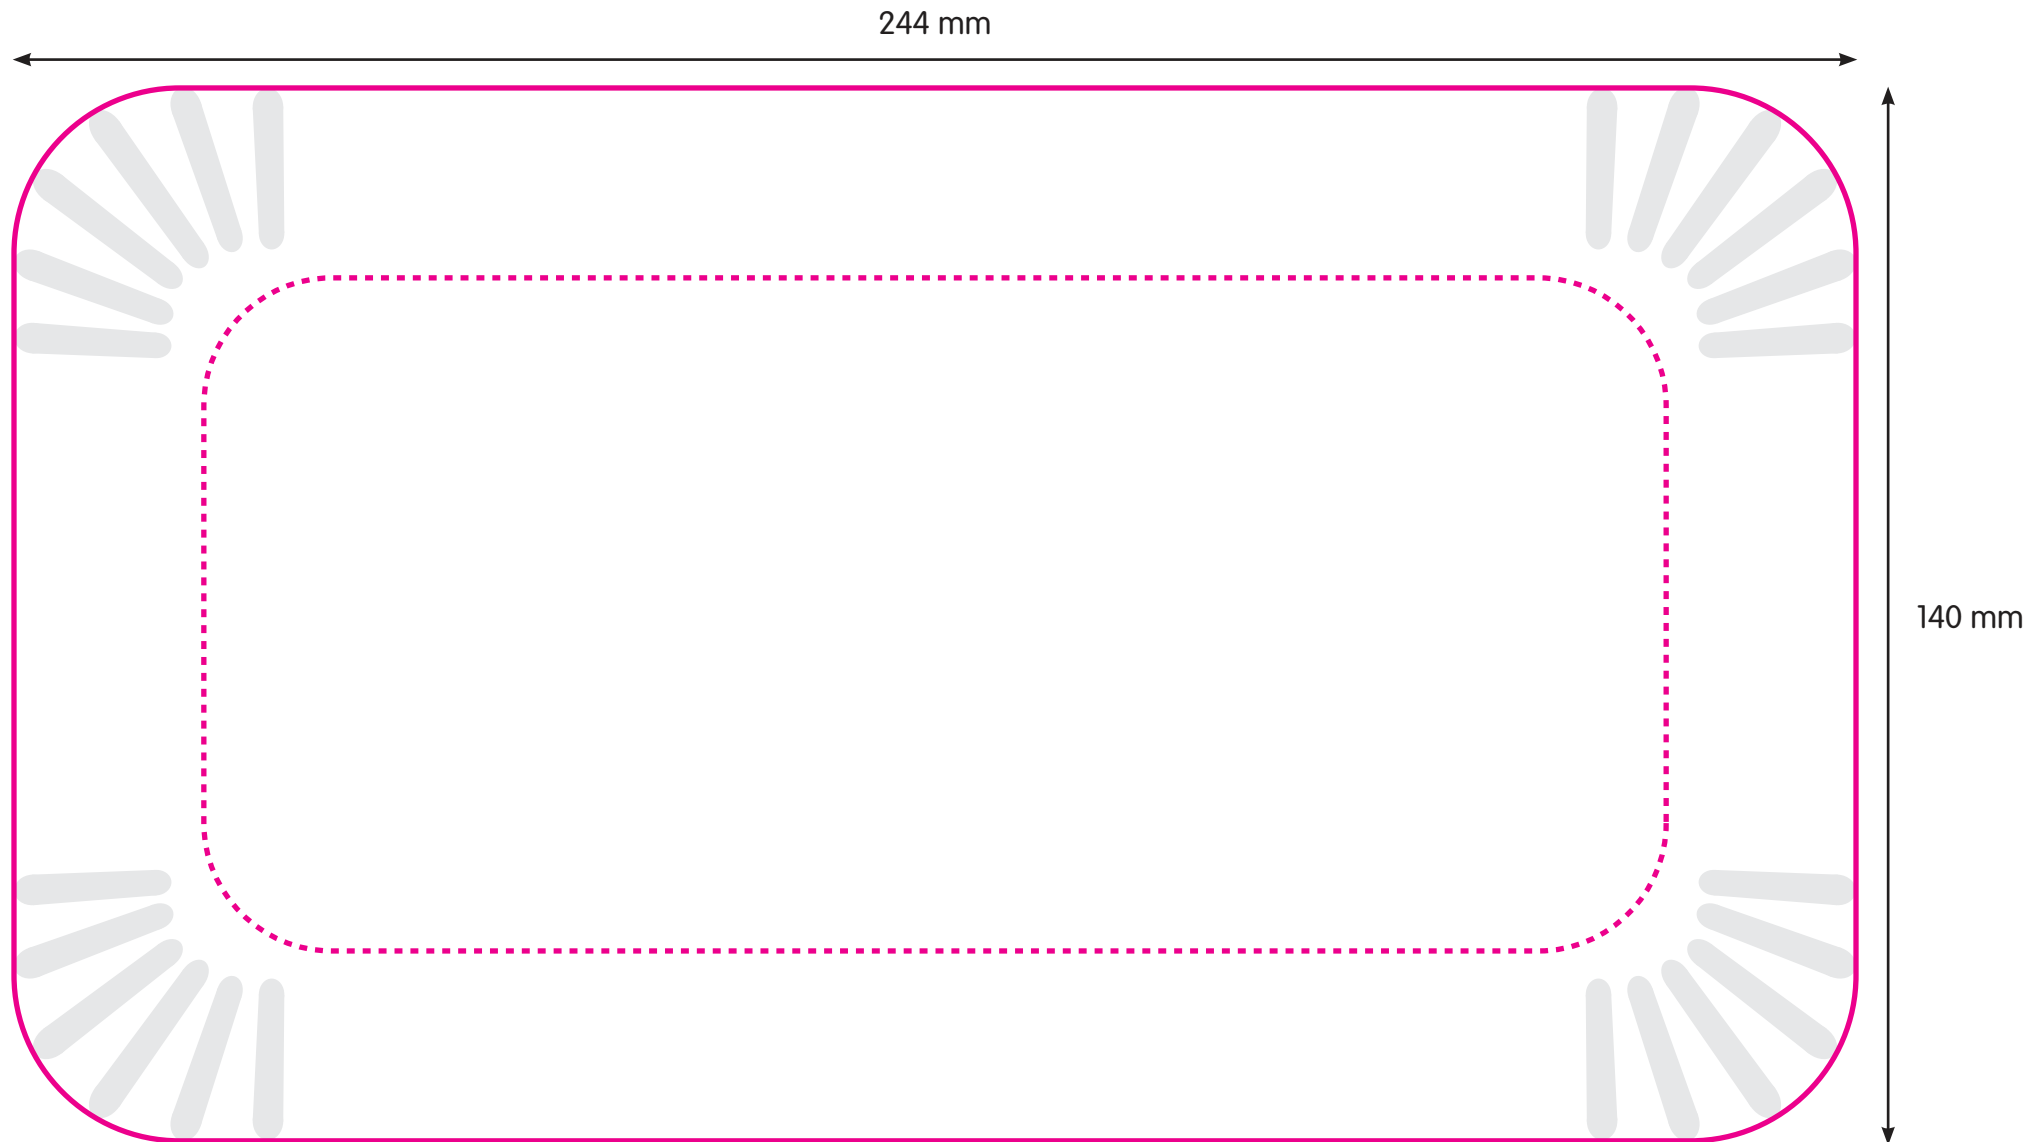

# Kartonnen bordjes / Pappteller / Paper dish plates

 Bij aflopende bedrukking 3mm rondom overfill/snijmarge

 Bei randabfallendem Druck Vorlage 3 mm größer anlegen

 For bleed edge printing artwork should have 3 mm overfill