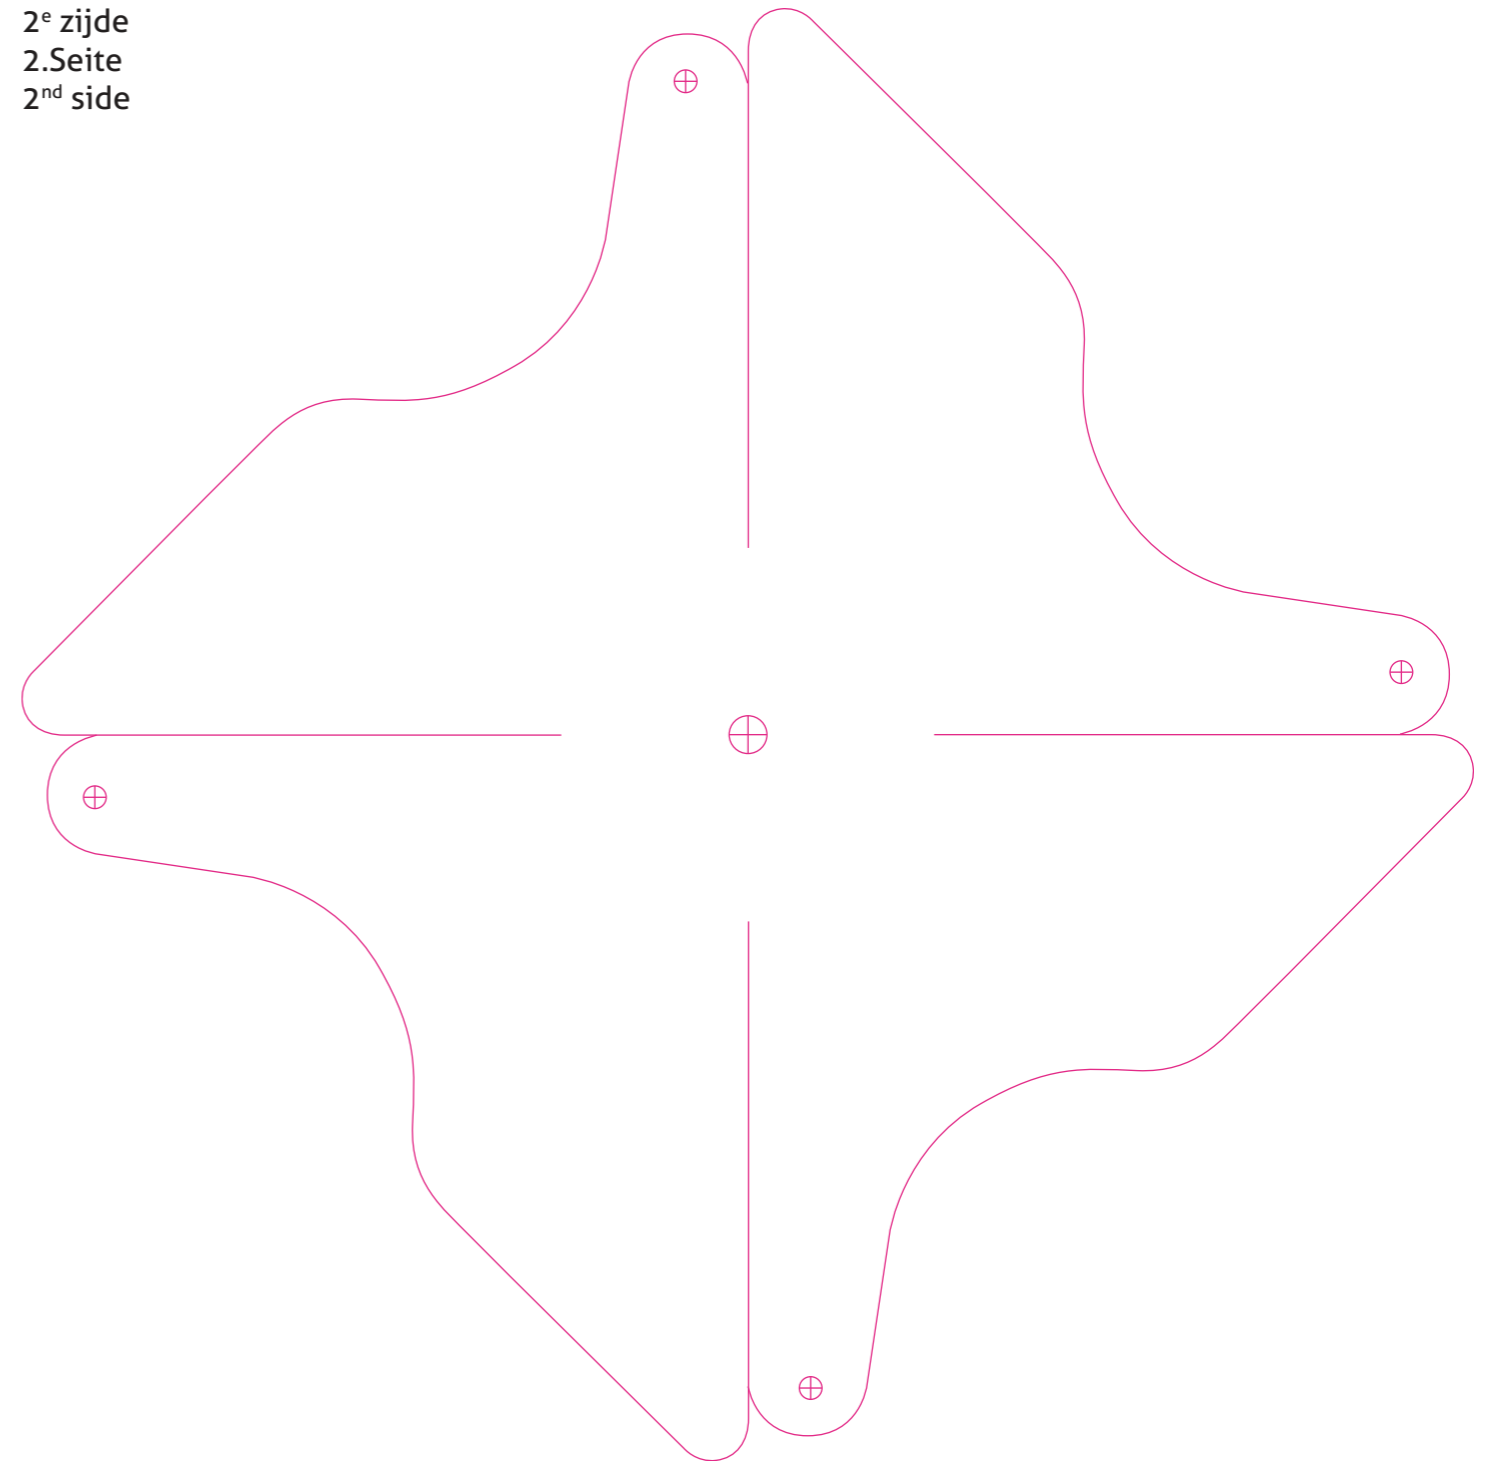

WINDMOLENTJE A / WINDMÜHLE A / WINDMILL A

1^e zijde
1.Seite
1st side

2^e zijde
2.Seite
2nd side

Bij aflopende bedrukking 3 mm rondom overfill

Bei randabfallendem Druck Vorlage 3 mm größer anlegen

If bleed edge printed artwork should be 3 mm overfill

ROZETTEN / FRONTSCHLEIBEN / ROSETTES