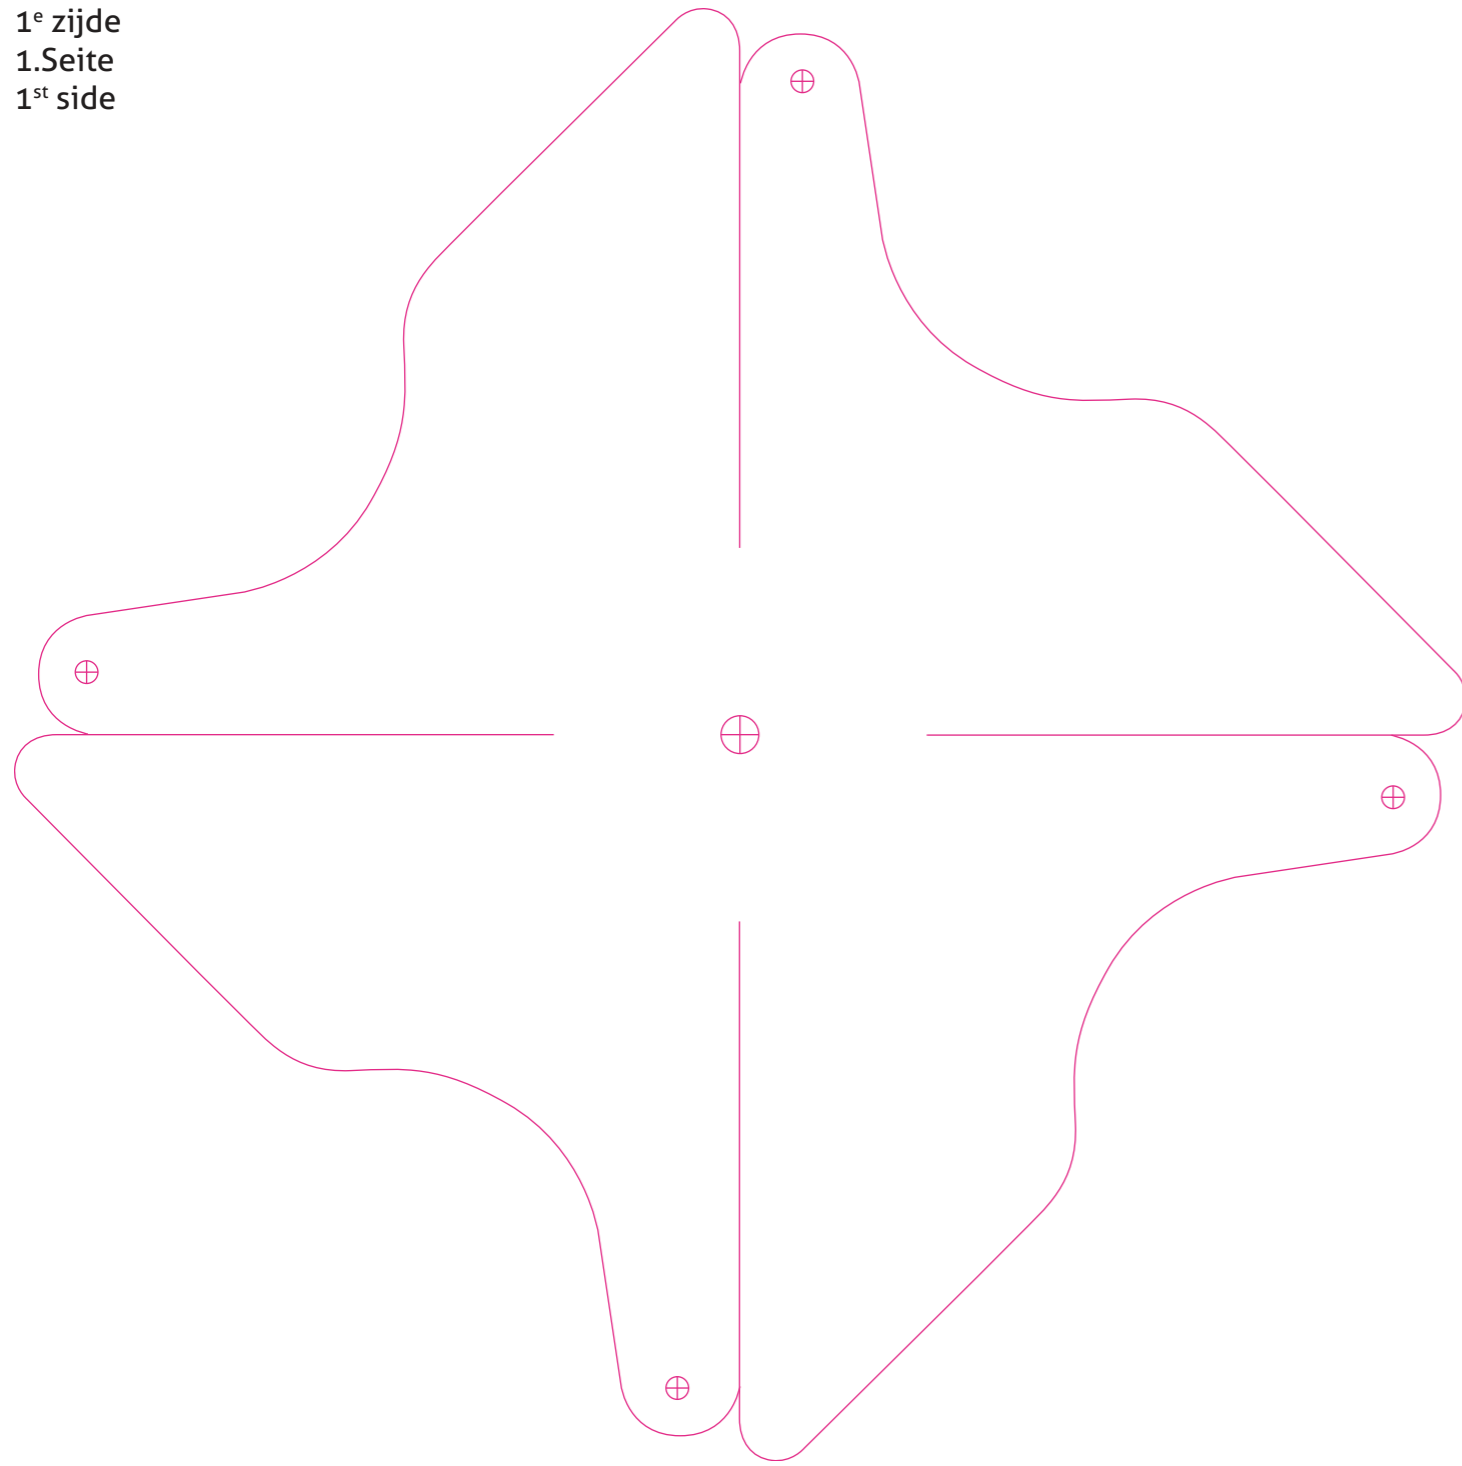

WINDMOLENTJE A / WINDMÜHLE A / WINDMILL A

1^e zijde
1.Seite
1st side

2^e zijde
2.Seite
2nd side

Bij aflopende bedrukking 3 mm rondom overfill

Bei randabfallendem Druck Vorlage 3 mm größer anlegen

If bleed edge printed artwork should be 3 mm overfill

ROZETTEN / FRONTSCHLEIBEN / ROSETTES