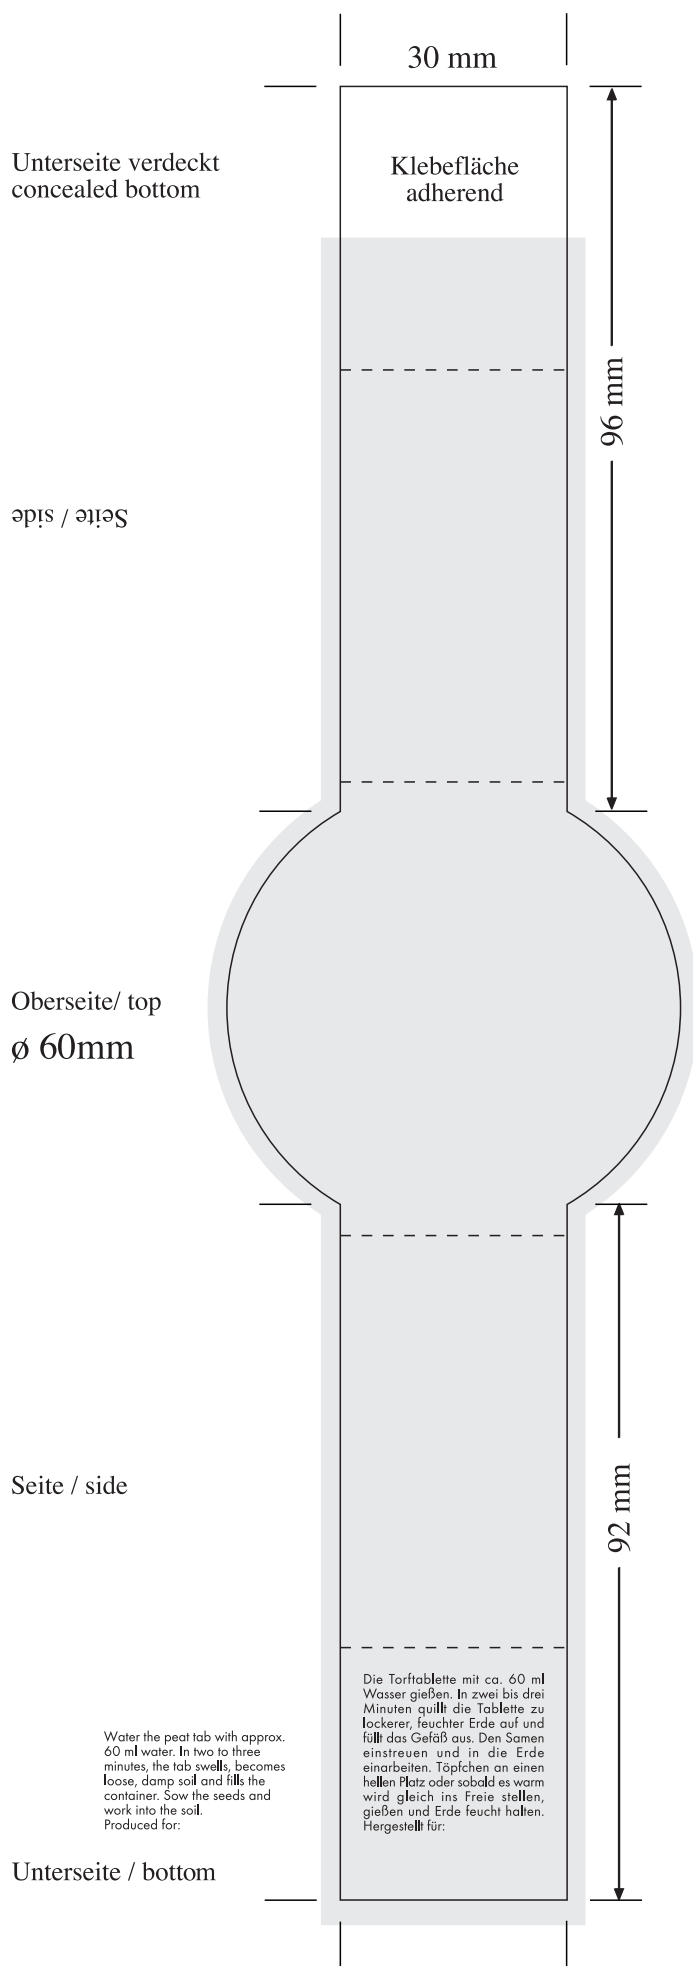

Standzeichnung / Imposition layout Pflanzeimerchen / Mini plant-bucket

(Digitaldruck/Offsetdruck) / (digital printing/offset printing)

Bitte beachten Sie zur Erstellung Ihrer Daten die Datei "information.pdf".

Please read the instructions in "information.pdf" for details on creating data.

■ Vollfläche / full surface
Bitte 3mm Beschnitt anlegen!
Please provide 3mm bleed!

————— Schnitt / Cut

- - - - - Nut / Notch