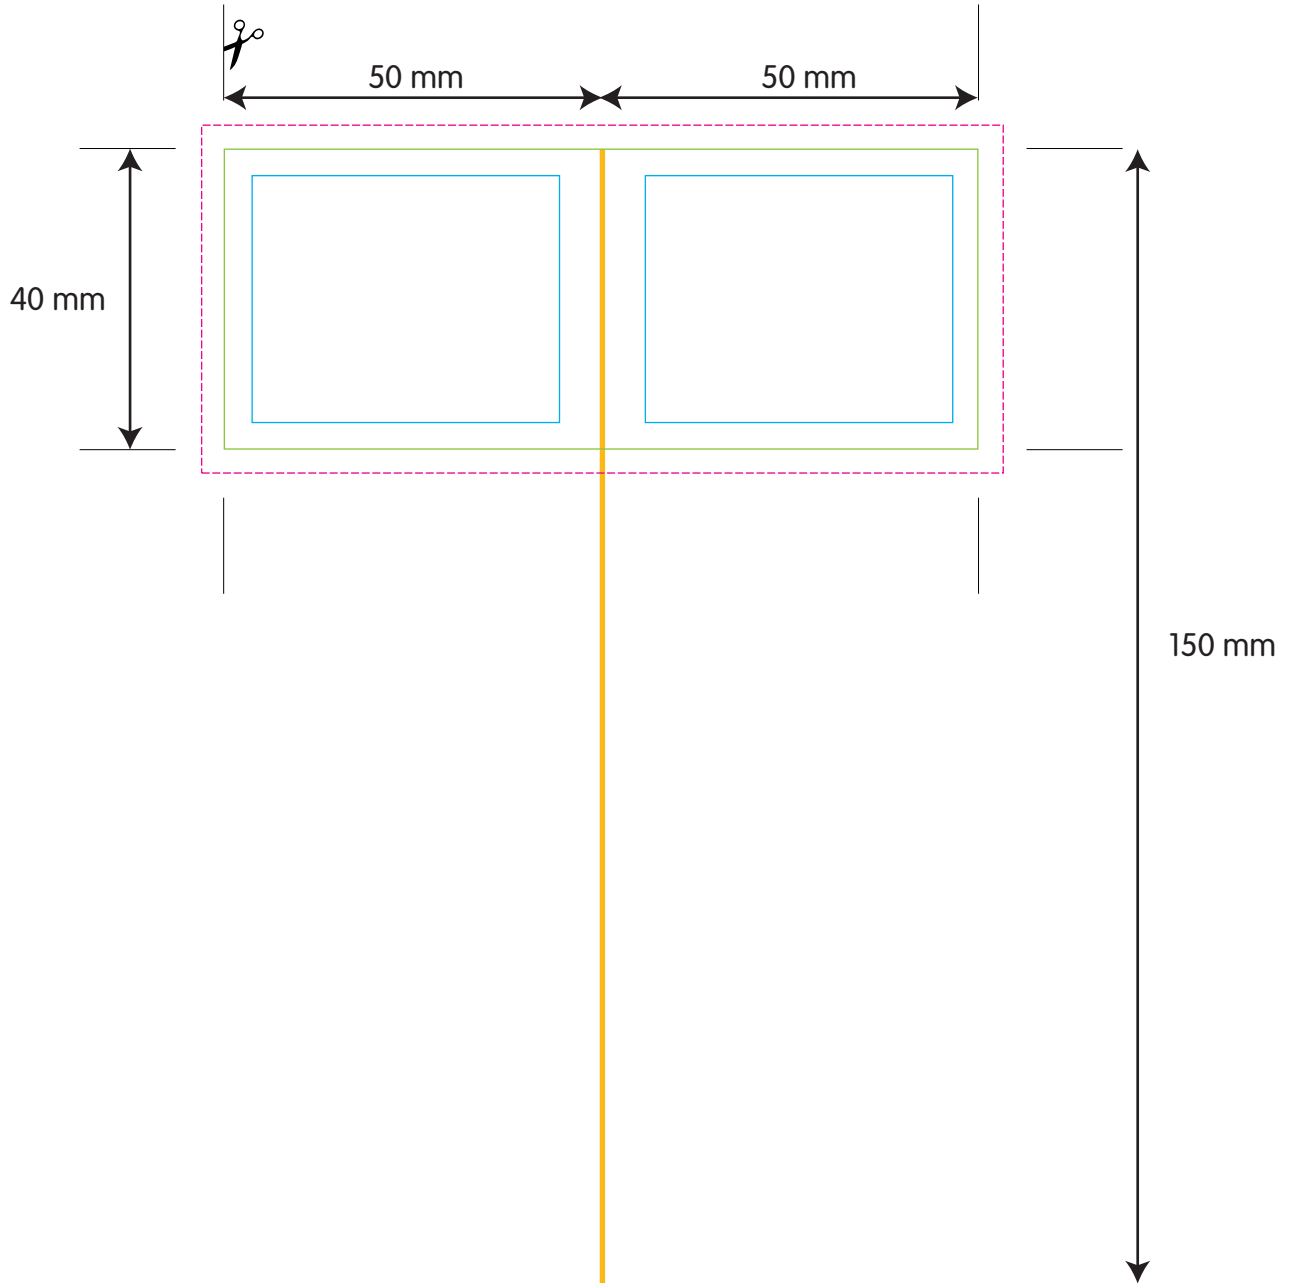

HAMBURGERPRIKKERS - SANDWICHPRIKKERS
HAMBURGERPICKER - SANDWICHPICKER - BURGERFLAGS
HAMBURGER PICKS - SANDWICH PICKS

- Marge tot snijrand: 3,5 mm
- Netto totaal formaat: 100 x 40 mm
- Drukbestand: 106 x 46 mm

- Sicherheitsabstand: 3,5 mm
- Fähnchengröße total: 100 x 40 mm
- Druckdaten: 106 x 46 mm

- Margin to cut line: 3,5 mm
- Total flag size: 100 x 40 mm
- Printing file: 106 x 46 mm