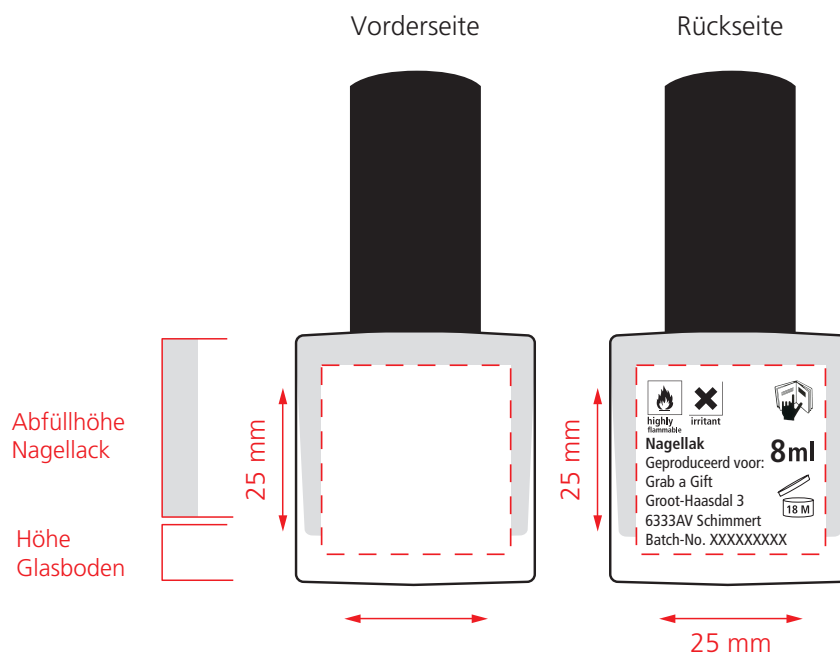

Produktinformationen

Produkt: 8 ml Flasche „Rectangle“

Inhalt: Nagellack

Bearbeitet von: -

Kundeninformation

Kunde: -

Kommission: -

Flasche: transparent

Liefermenge: -

Deckelfarbe: schwarz

Druckfarben: 4c-Etikett weiß

Lackfarbe: ☐ nach Pantone

BITTE BEACHTEN: Farben auf der unteren Abbildung können abweichen, Farbausdruck ist nicht farbverbindlich
Bitte +3 mm Beschnitt anlegen.

Originalgröße:

Dieser Korrekturabzug ist verbindlich für Positionierung, Text und Farbnummern. Bitte prüfen Sie diese genau. Wenn alles in Ordnung ist schicken Sie dieses Formular bitte per E-Mail oder Fax zurück.

Der abgebildete Aufdruck und das abgebildete Layout wurden von uns geprüft und sind zum Druck freigegeben. Wir freuen uns auf Ihre baldige Lieferung!

Datum: _____ Unterschrift: _____