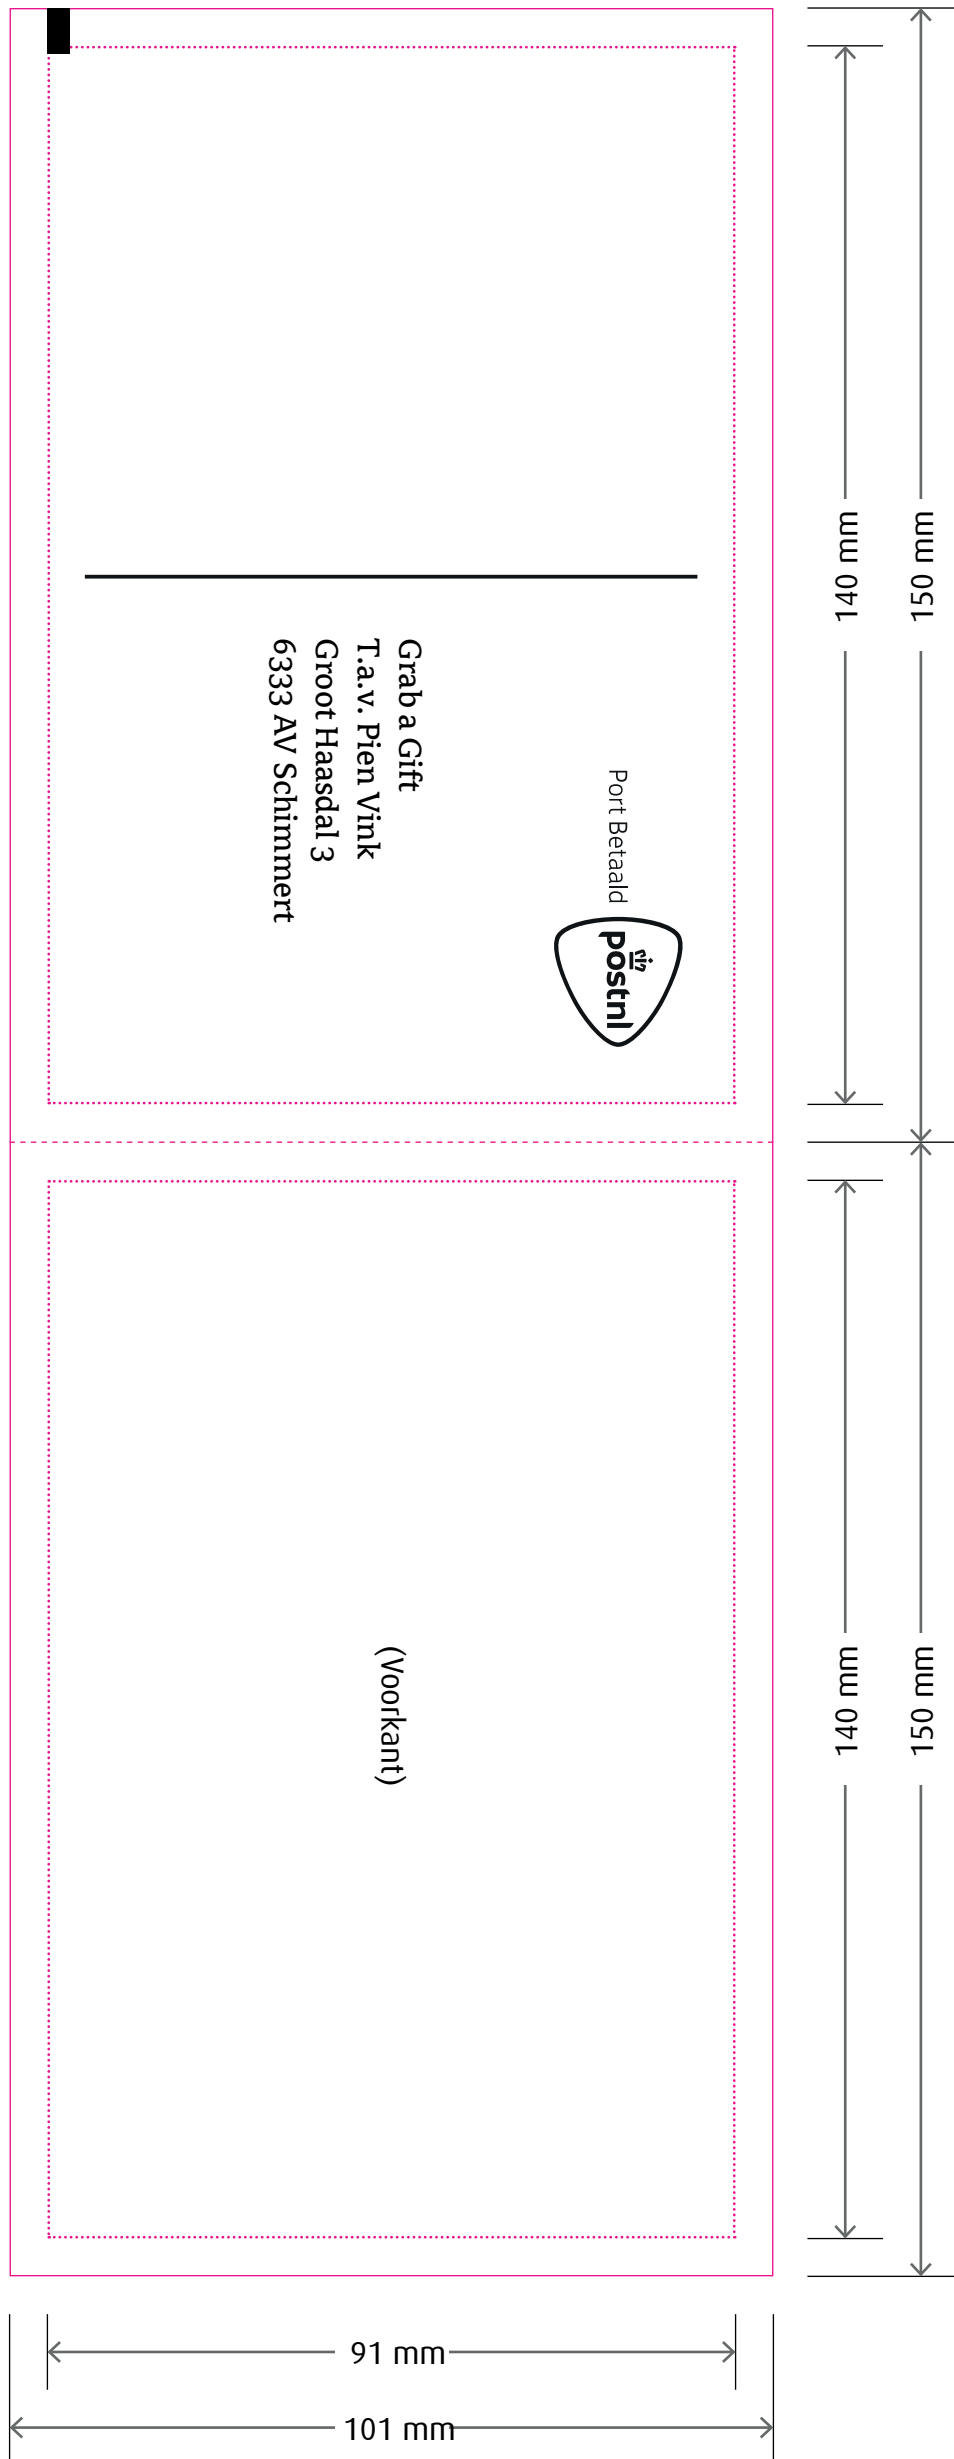

# Zaadzakje 101 x 150 mm

Leesblokje plaatsen →

(Onderkant) →