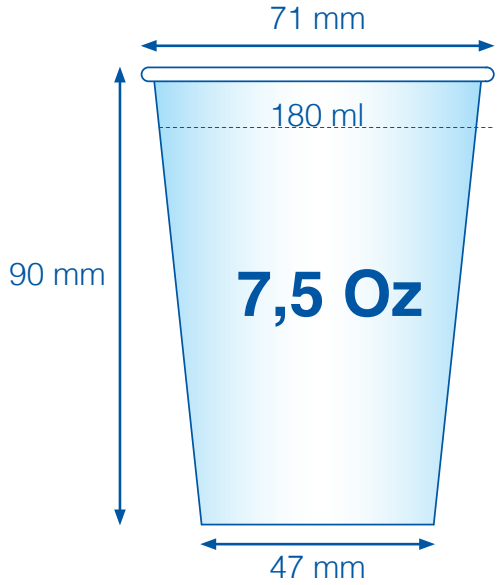

Kartonnen bekers enkelwandig / Pappbecher Einwandig / Paper cups single wall

-  Maximaal formaat logo's/tekst
-  Netto formaat: 172 x 91 mm
-  Drukbestand: 178 x 94 mm

Plaats uw artwork in een rechte positie in bovenstaand vlak. Wij passen de kromming voor u aan in de correcte positie.

-  Maximales Logo-Format / Text-Format
-  Bechergroße: 172 x 91 mm
-  Druckdaten: 178 x 94 mm

Platzieren Sie Ihr Design in diesem Rechteck, wobei wir die Krümmung anpassen.

-  Maximum size for logos/text
-  Paper cup size: 172 x 91 mm
-  Printing file: 178 x 94 mm

Place your artwork in this square. We will adjust the curve to the correct size.