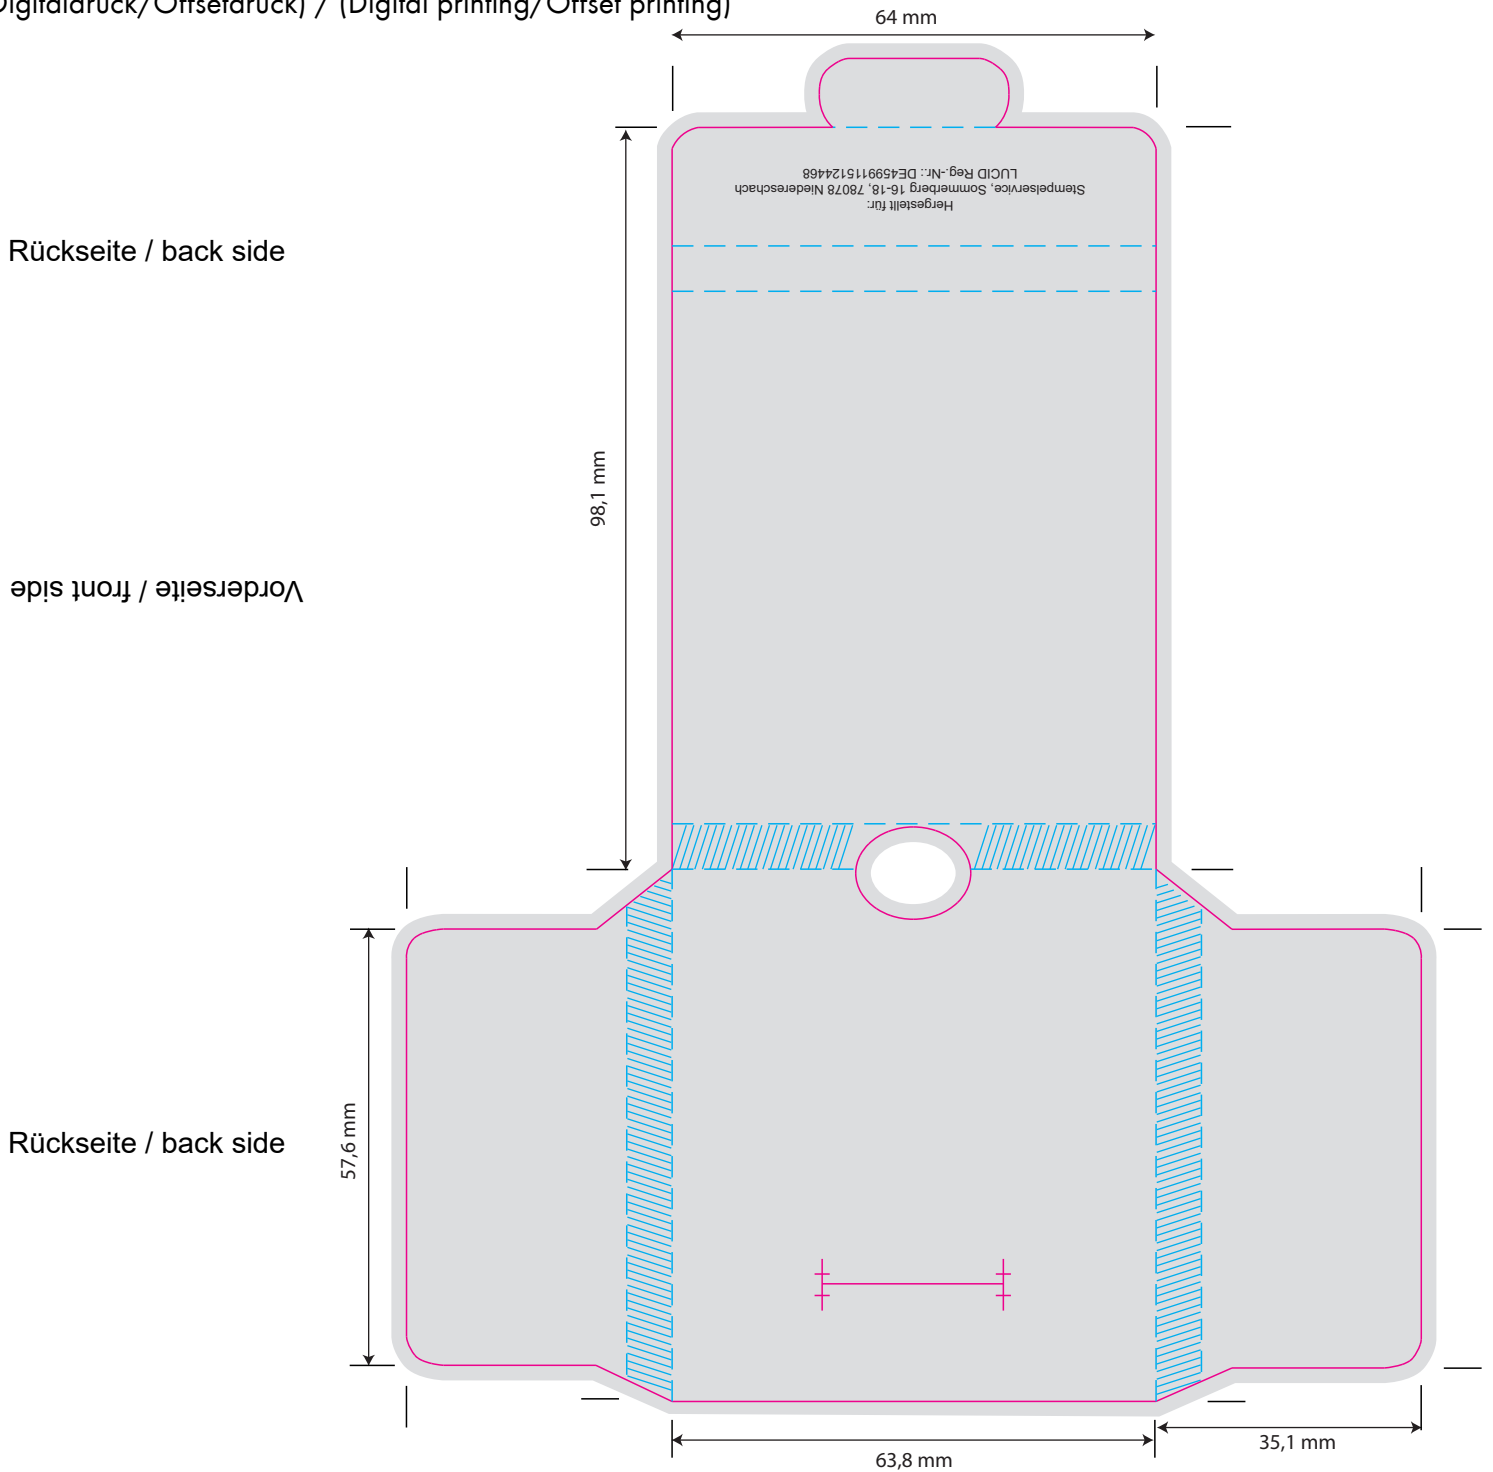

Standzeichnung / Template

Pocket-Bag maxi / Pocket-bag maxi

(Digitaldruck/Offsetdruck) / (Digital printing/Offset printing)

Bitte beachten Sie die Informationen zur Datenanlieferung in unseren wichtigen Hinweisen.

Stand- & Schnittmarkenebene *nicht zu verändern.*
do not change positioning & trim mark level.

Sonderfarbe „Stand und Maße“ & „Vollfläche“ nicht zu verändern oder zu löschen.
do not change or delete the special colour for “positioning and measurements” & “full surface”.