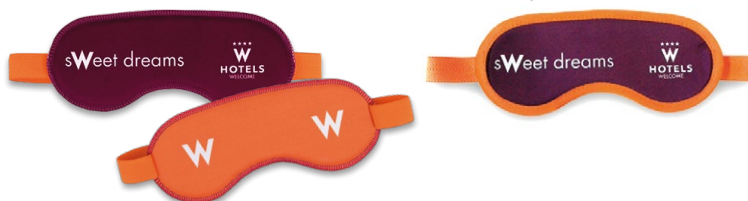

Slaapmaskers

Gemaakt van zachte microvezel stof met gewatteerde voering. Volledig te personaliseren aan beide kanten. Polybag inbegrepen.

Maat	aantal	Digitaal 2 zijdes
	250	1,58 €
	500	1,50 €
	1.000	1,40 €
	3.000	1,33 €