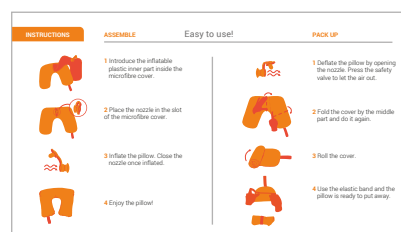

PVC Hoesje

Verpak je reisset in een recyclebare PVC-etui met ritssluiting (22,5x18,5cm). Optioneel: Aanpasbare gebruiksaanwijzing (FC/0) op karton.

Quantity	PVC Sleeve	Cardboard
100	1,46 €	2,99 €
250	1,38 €	1,16 €
500	1,31 €	0,61 €
1.000	1,24 €	0,38 €
3.000	1,16€	0,26 €