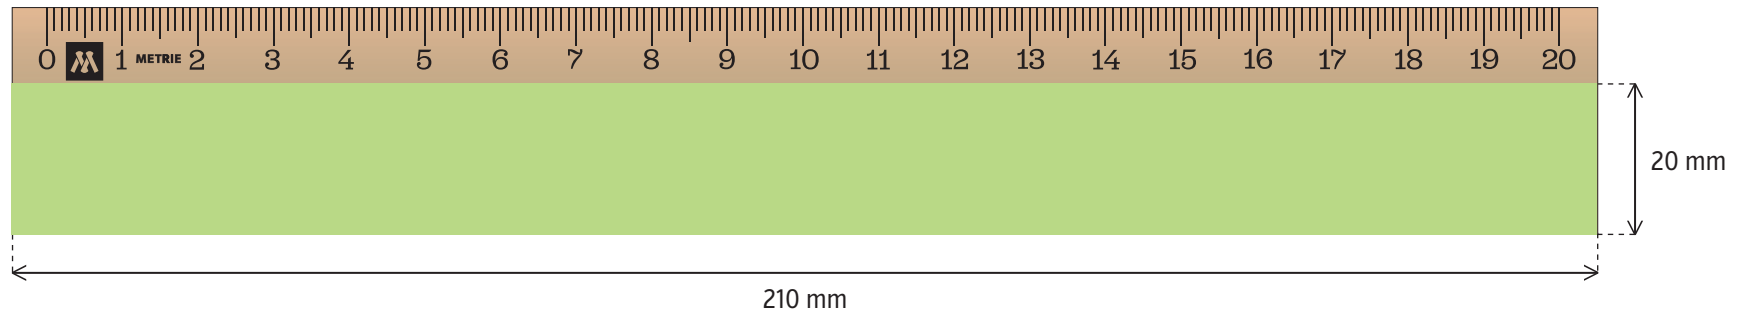

LINIAAL 20 cm

VOORZIJD

TAMPONDRUK / DIGITALE PRINT - ADVERTENTIERUIMTE

formaat 210 x 20 mm

ACHTERZIJD

TAMPONDRUK / DIGITALE PRINT - ADVERTENTIERUIMTE

210 x 30 mm