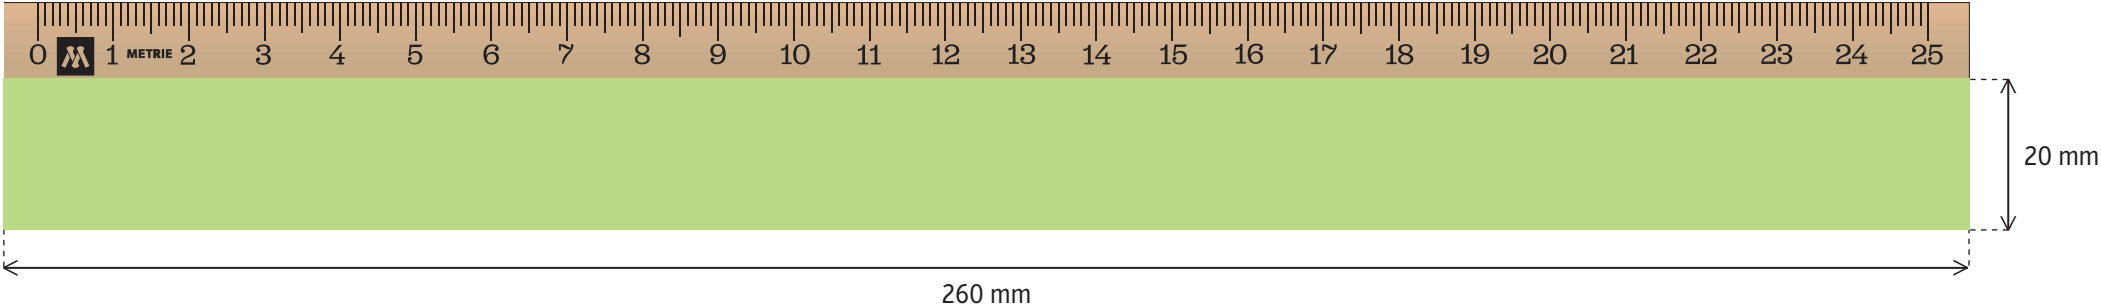

# LINIAAL 25 cm

## VOORZIJD

TAMPONDRUK / DIGITALE PRINT – ADVERTENTIERUIMTE  
260 x 20 mm

## ACHTERZIJD

TAMPONDRUK / DIGITALE PRINT – ADVERTENTIERUIMTE  
| 260 x 30 mm