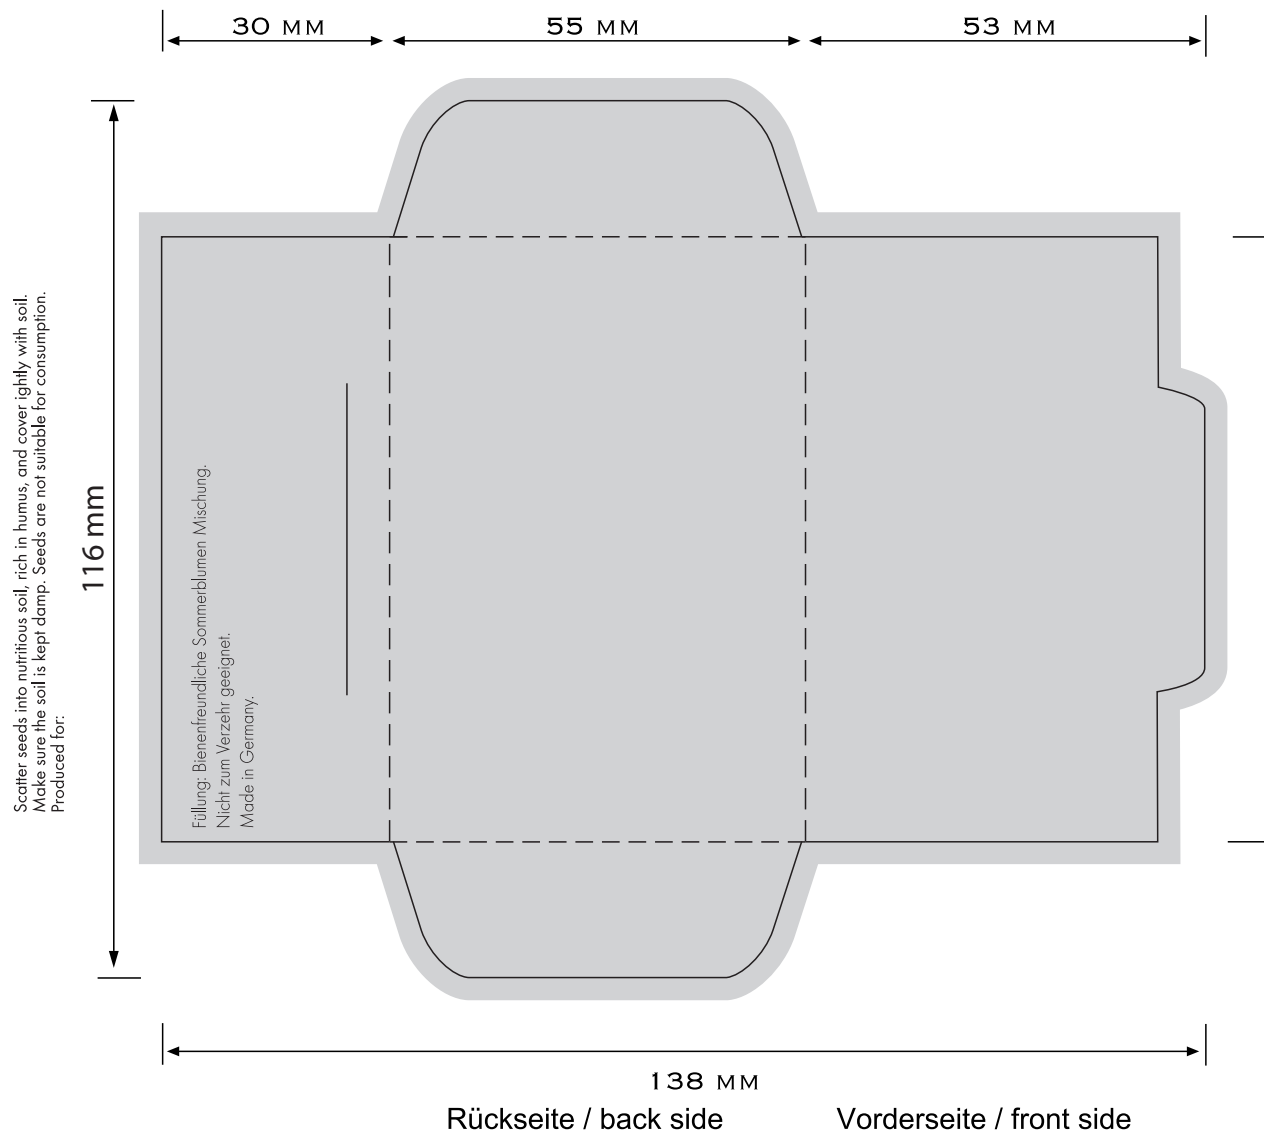

Standzeichnung / Imposition layout

Bienenchen Samenpapier (Digitaldruck / Offsetdruck) / (Digital printing / Offset printing)

■ Vollfläche / full surface
Bitte 3mm Beschnitt anlegen!
Please provide 3mm bleed!