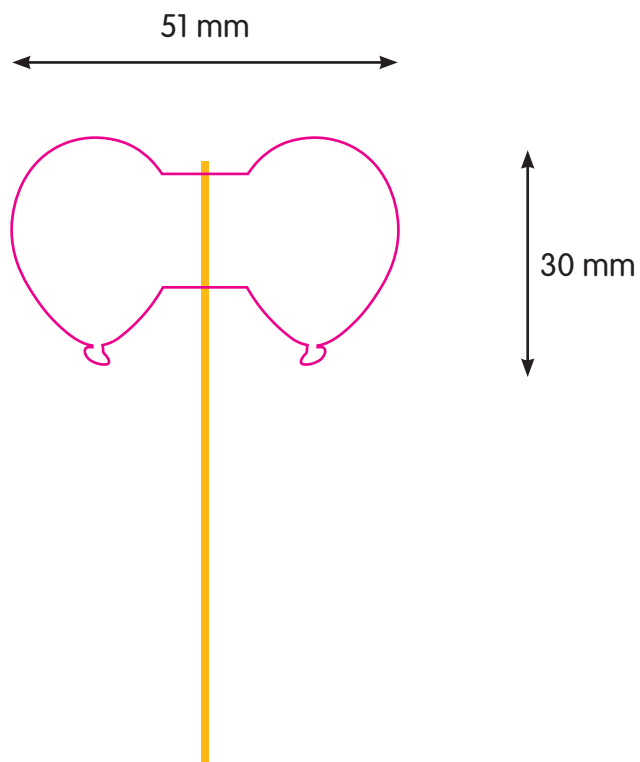

PARTYPRIKKERS / PORTIONSFÄHNCHEN / PARTY PICKS

-  Bij aflopende bedrukking 3mm rondom overfill/snijmarge
-  Bei randabfallendem Druck Vorlage 3 mm größer anlegen
-  For bleed edge printing artwork should have 3 mm overfill