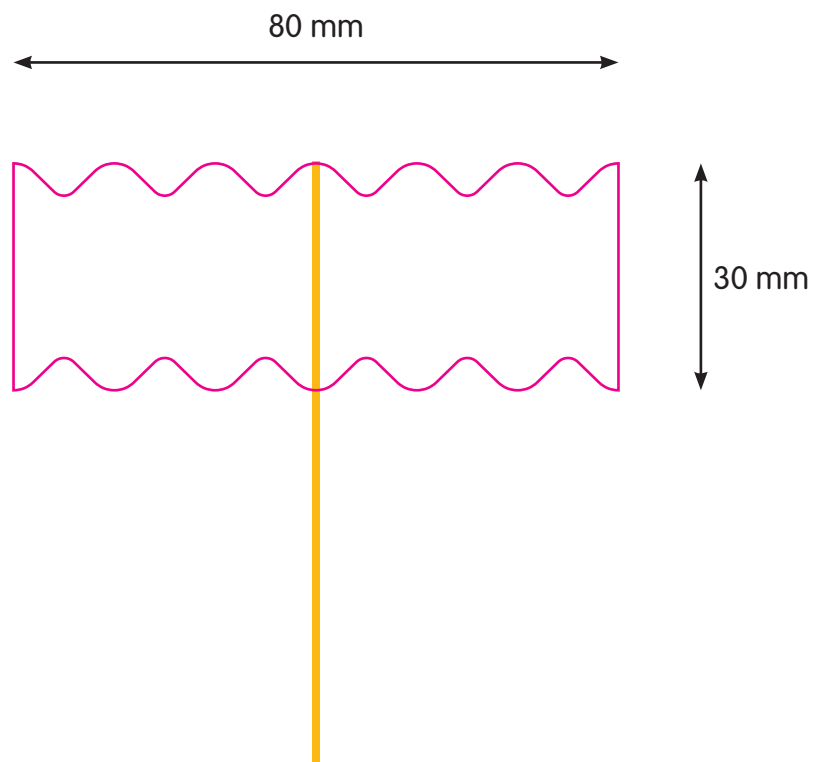

PARTYPRIKKERS / PORTIONSFÄHNCHEN / PARTY PICKS

-  Bij aflopende bedrukking 3mm rondom overfill/snijmarge
-  Bei randabfallendem Druck Vorlage 3 mm größer anlegen
-  For bleed edge printing artwork should have 3 mm overfill