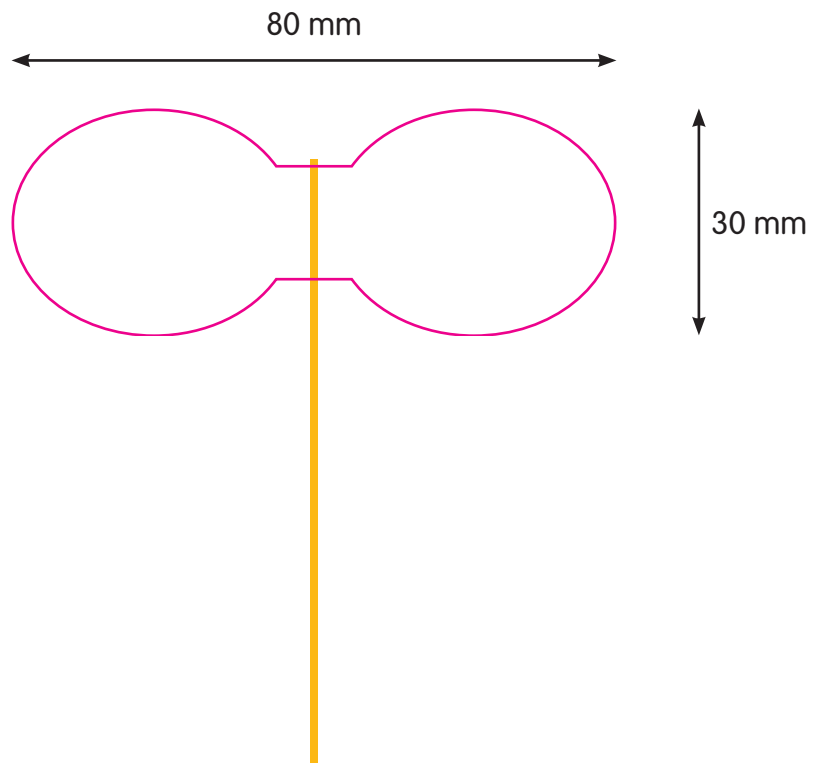

# PARTYPRIKKERS / PORTIONSFÄHNCHEN / PARTY PICKS

-  Bij aflopende bedrukking 3mm rondom overfill/snijmarge
-  Bei randabfallendem Druck Vorlage 3 mm größer anlegen
-  For bleed edge printing artwork should have 3 mm overfill