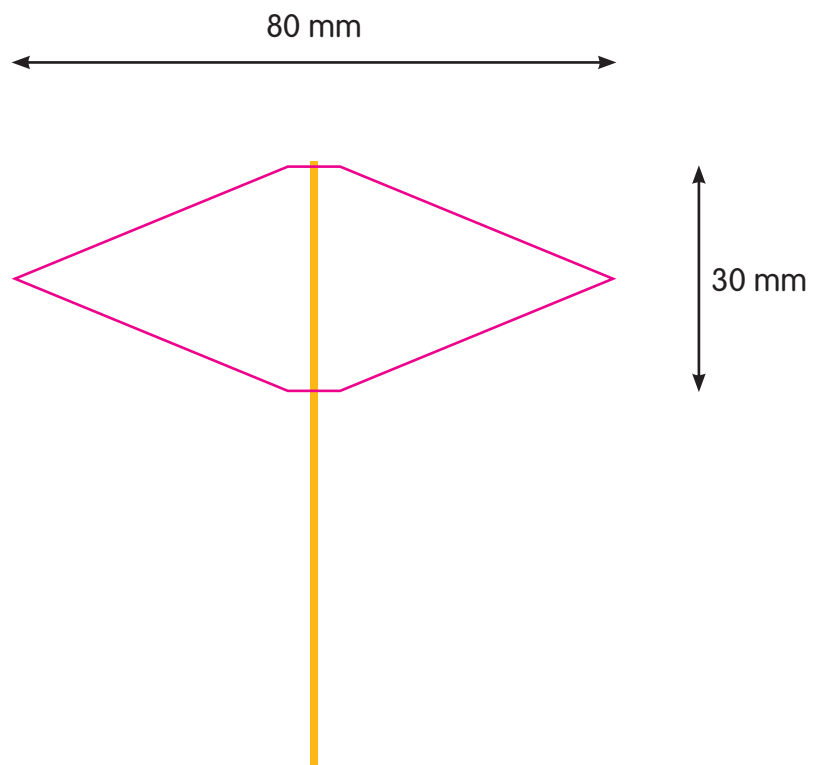

PARTYPRIKKERS / PORTIONSFÄHNCHEN / PARTY PICKS

-  Bij aflopende bedrukking 3mm rondom overfill/snijmarge
-  Bei randabfallendem Druck Vorlage 3 mm größer anlegen
-  For bleed edge printing artwork should have 3 mm overfill