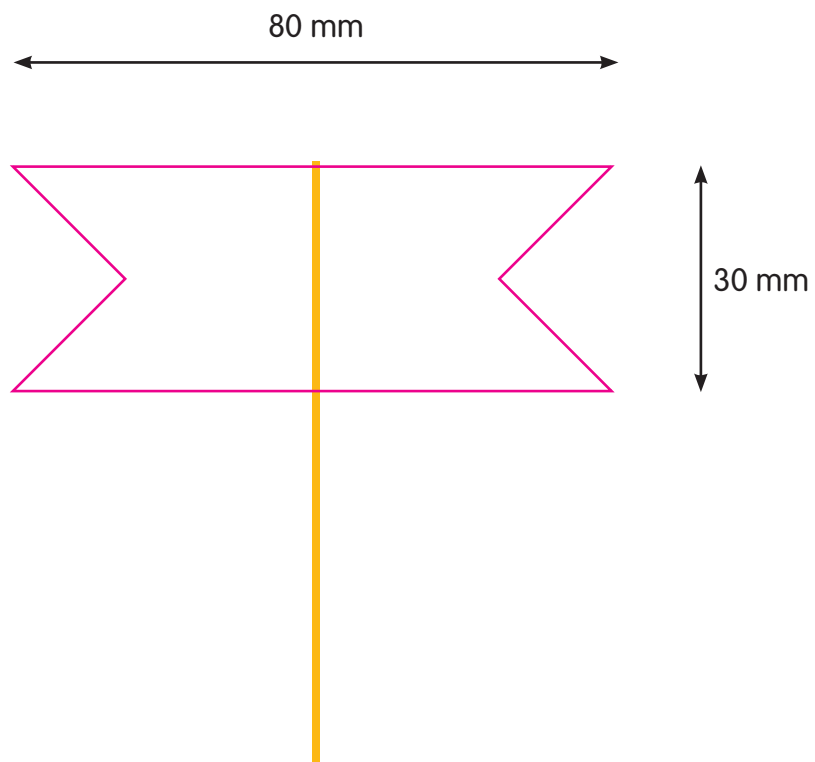

PARTYPRIKKERS / PORTIONSFÄHNCHEN / PARTY PICKS

-  Bij aflopende bedrukking 3mm rondom overfill/snijmarge
-  Bei randabfallendem Druck Vorlage 3 mm größer anlegen
-  For bleed edge printing artwork should have 3 mm overfill