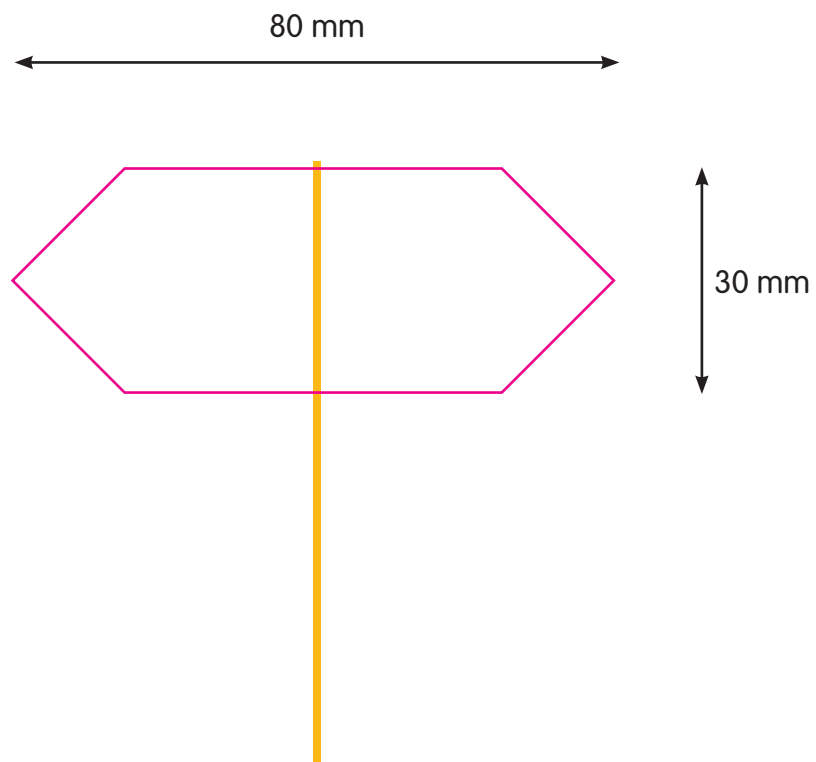

PARTYPRIKKERS / PORTIONSFÄHNCHEN / PARTY PICKS

-  Bij aflopende bedrukking 3mm rondom overfill/snijmarge
-  Bei randabfallendem Druck Vorlage 3 mm größer anlegen
-  For bleed edge printing artwork should have 3 mm overfill