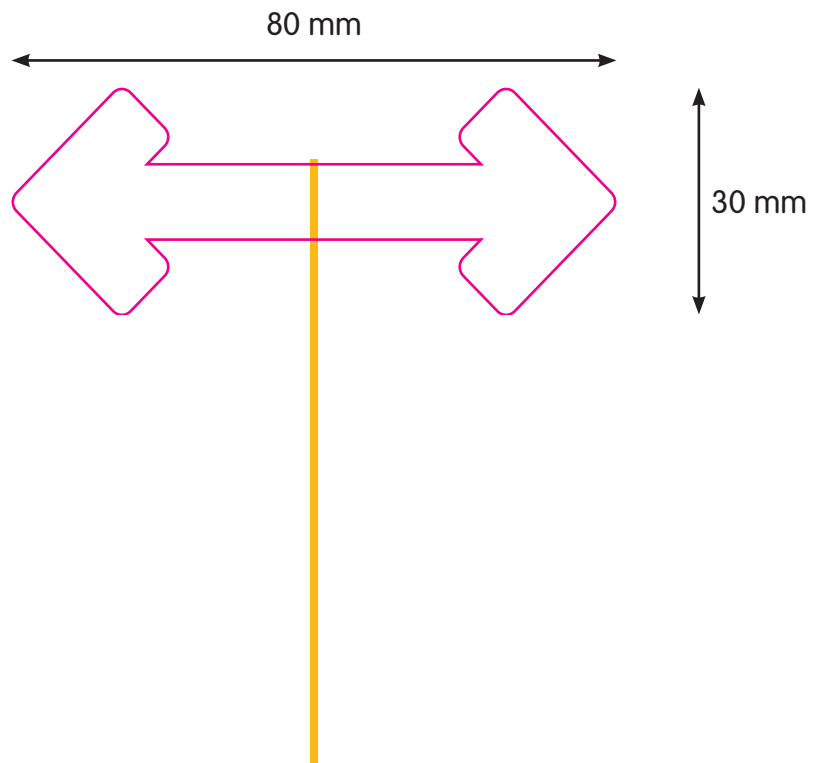

PARTYPRIKKERS / PORTIONSFÄHNCHEN / PARTY PICKS

-  Bij aflopende bedrukking 3mm rondom overfill/snijmarge
-  Bei randabfallendem Druck Vorlage 3 mm größer anlegen
-  For bleed edge printing artwork should have 3 mm overfill