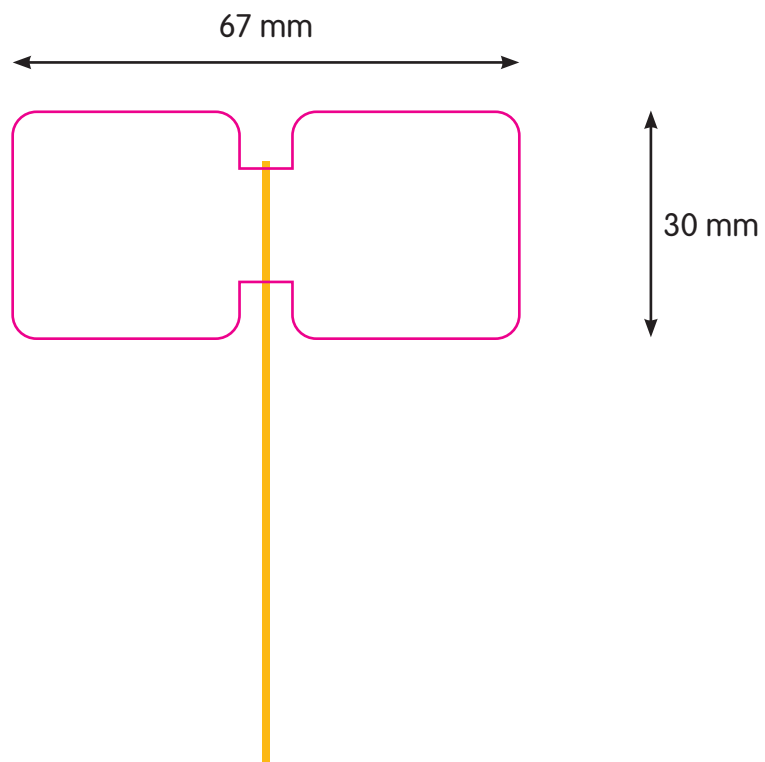

PARTYPRIKKERS / PORTIONSFÄHNCHEN / PARTY PICKS

-  Bij aflopende bedrukking 3mm rondom overfill/snijmarge
-  Bei randabfallendem Druck Vorlage 3 mm größer anlegen
-  For bleed edge printing artwork should have 3 mm overfill