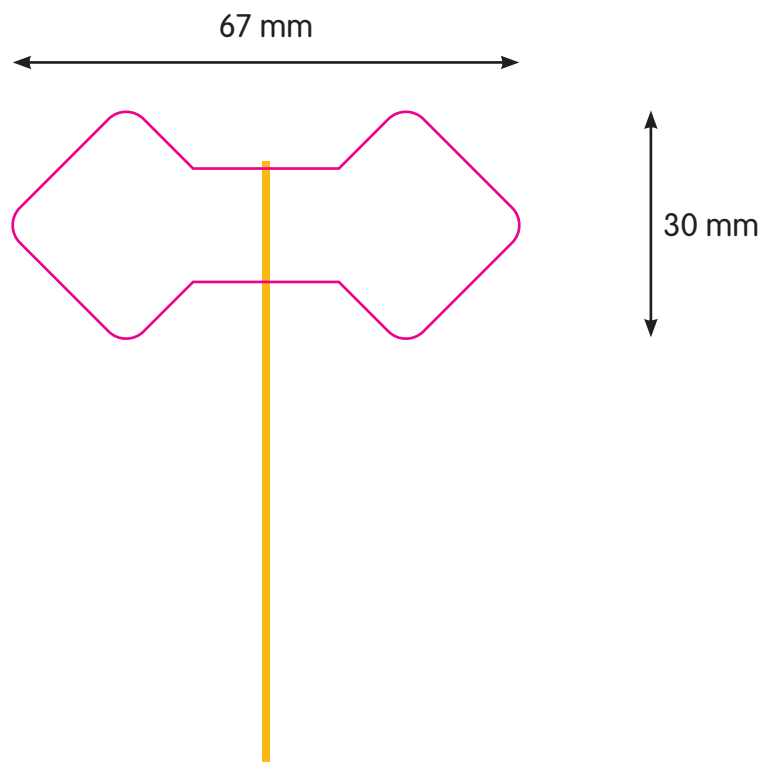

PARTYPRIKKERS / PORTIONSFÄHNCHEN / PARTY PICKS

-  Bij aflopende bedrukking 3mm rondom overfill/snijmarge
-  Bei randabfallendem Druck Vorlage 3 mm größer anlegen
-  For bleed edge printing artwork should have 3 mm overfill