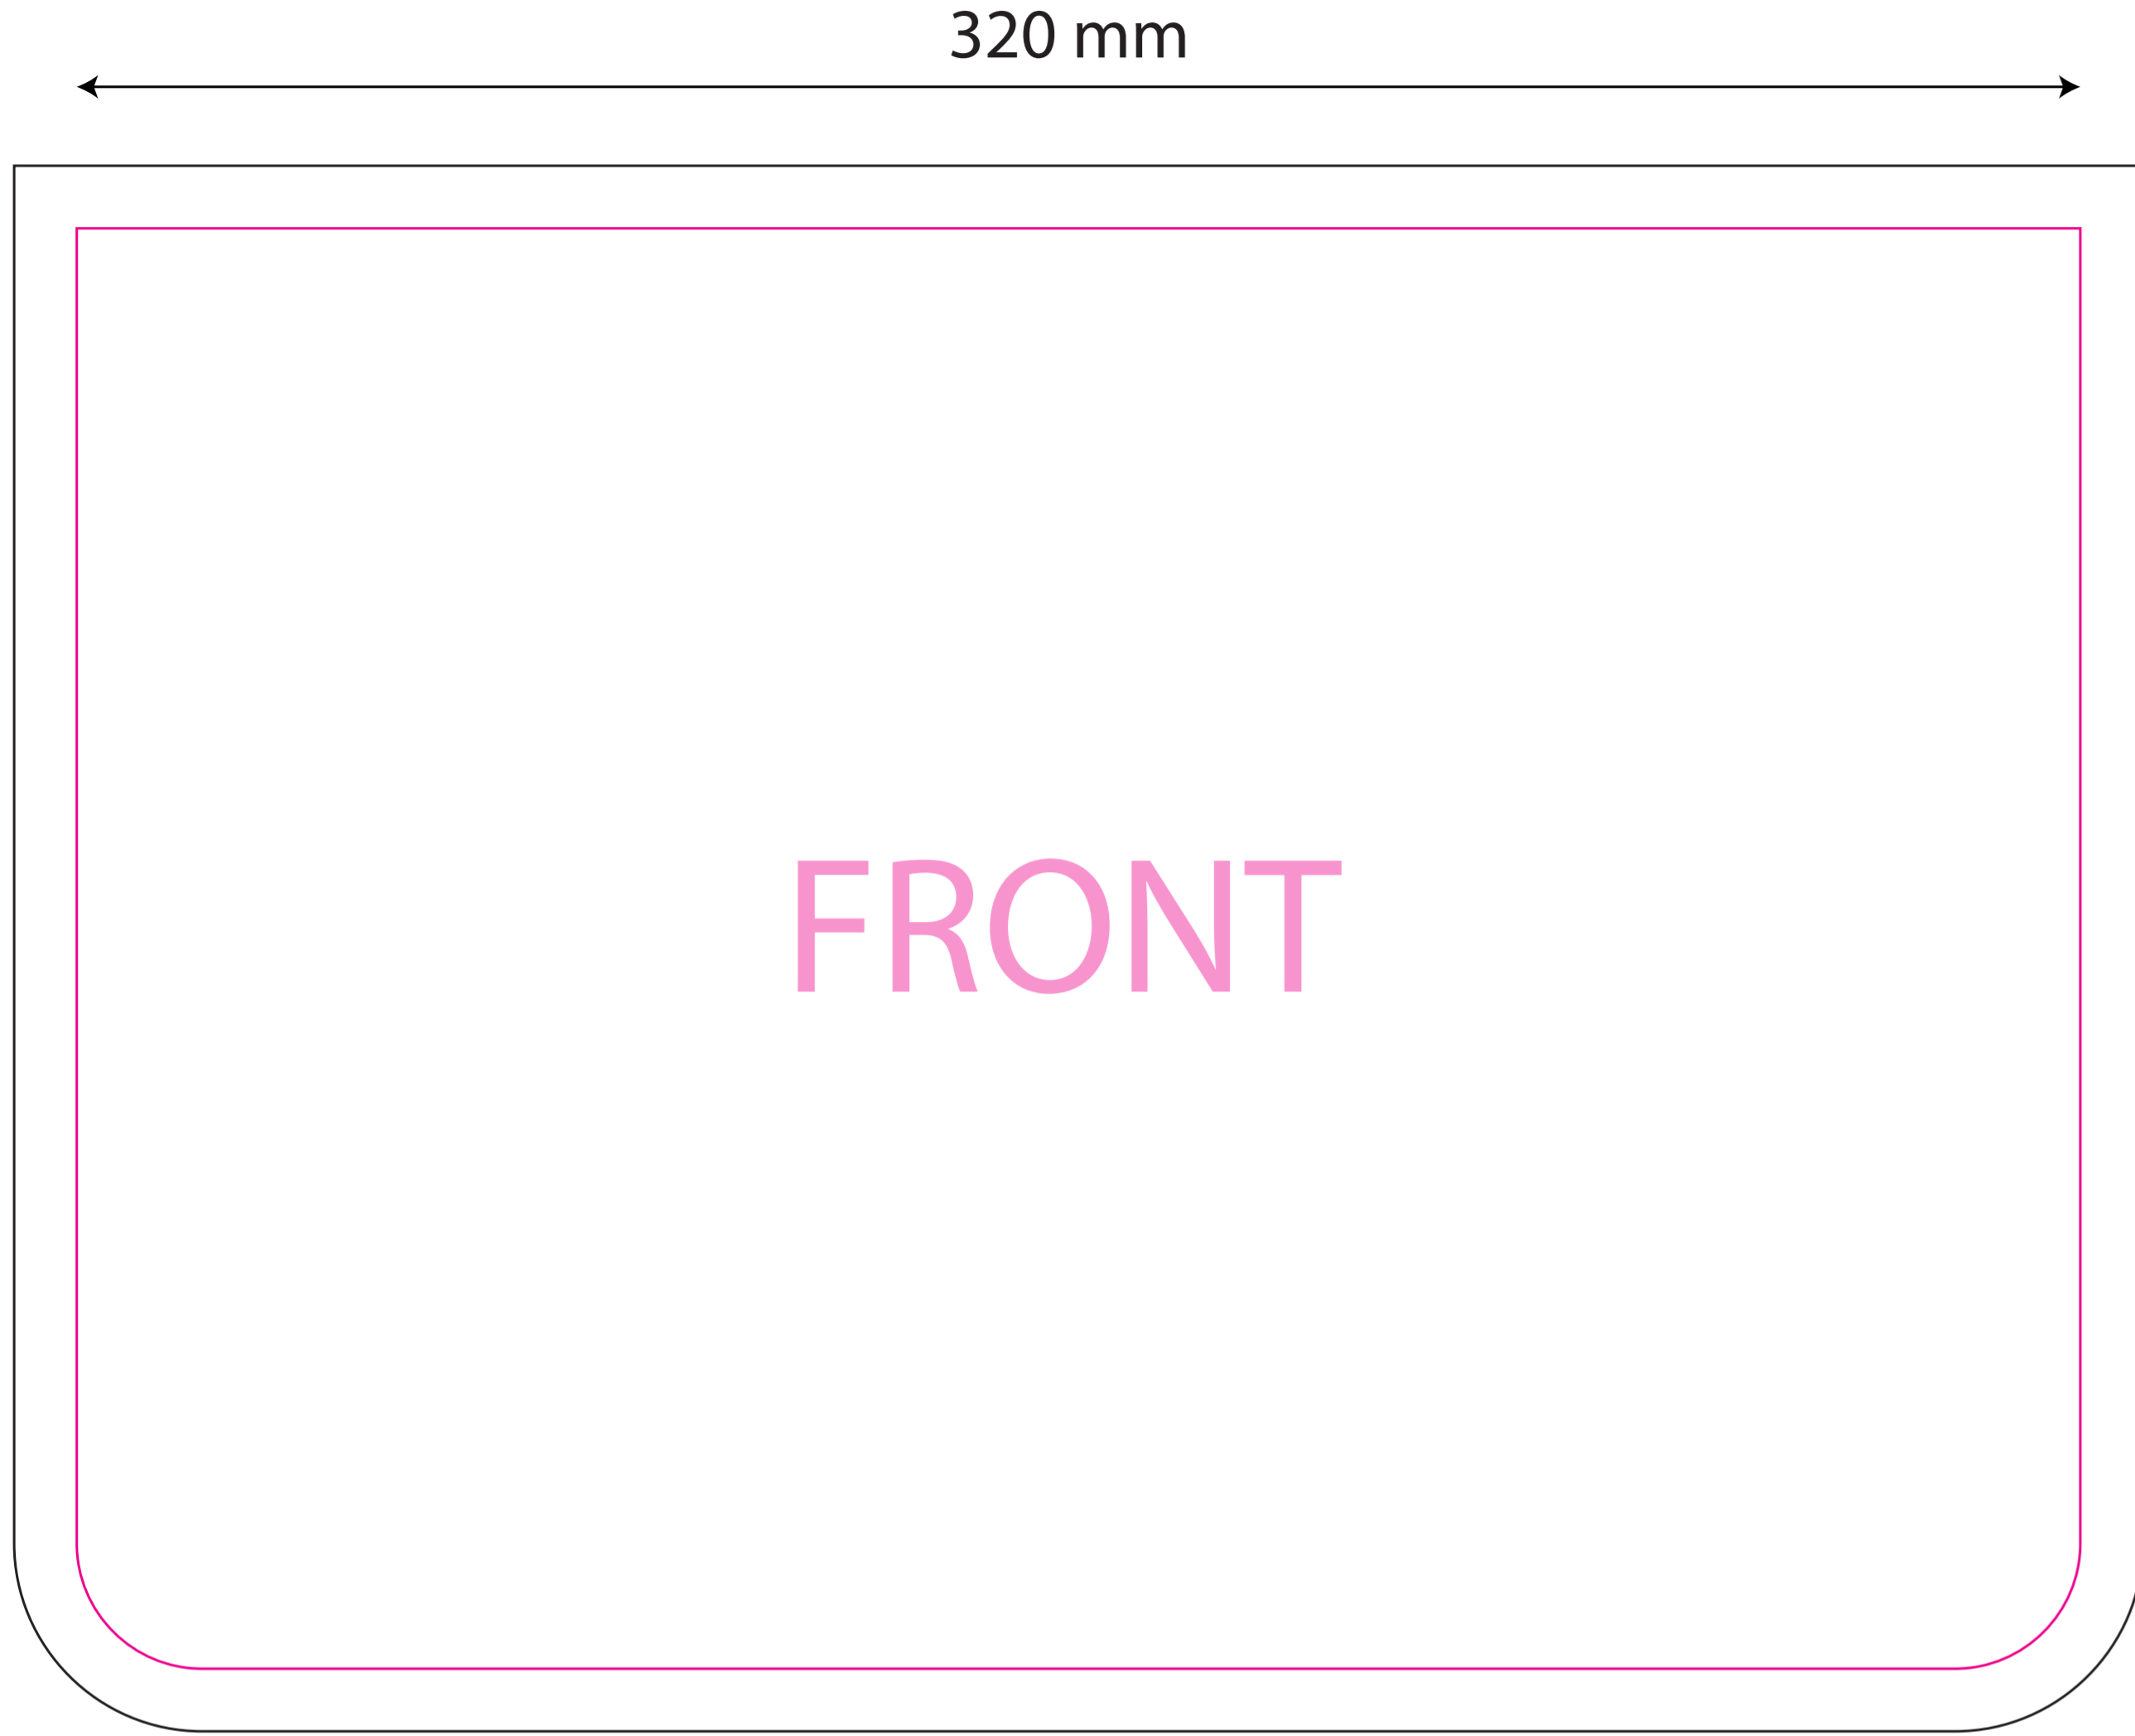

# BottleBag Bike (Nederlands)

Used colours bag:

-  CMYK/FC
-  PMS: XXXX

Side label colours:

-  PMS: 376C
-  White

Material Hangtag BottleBag

-  Kraft
-  Non-kraft

Hangtag BottleBag  
Size 5x12 cm