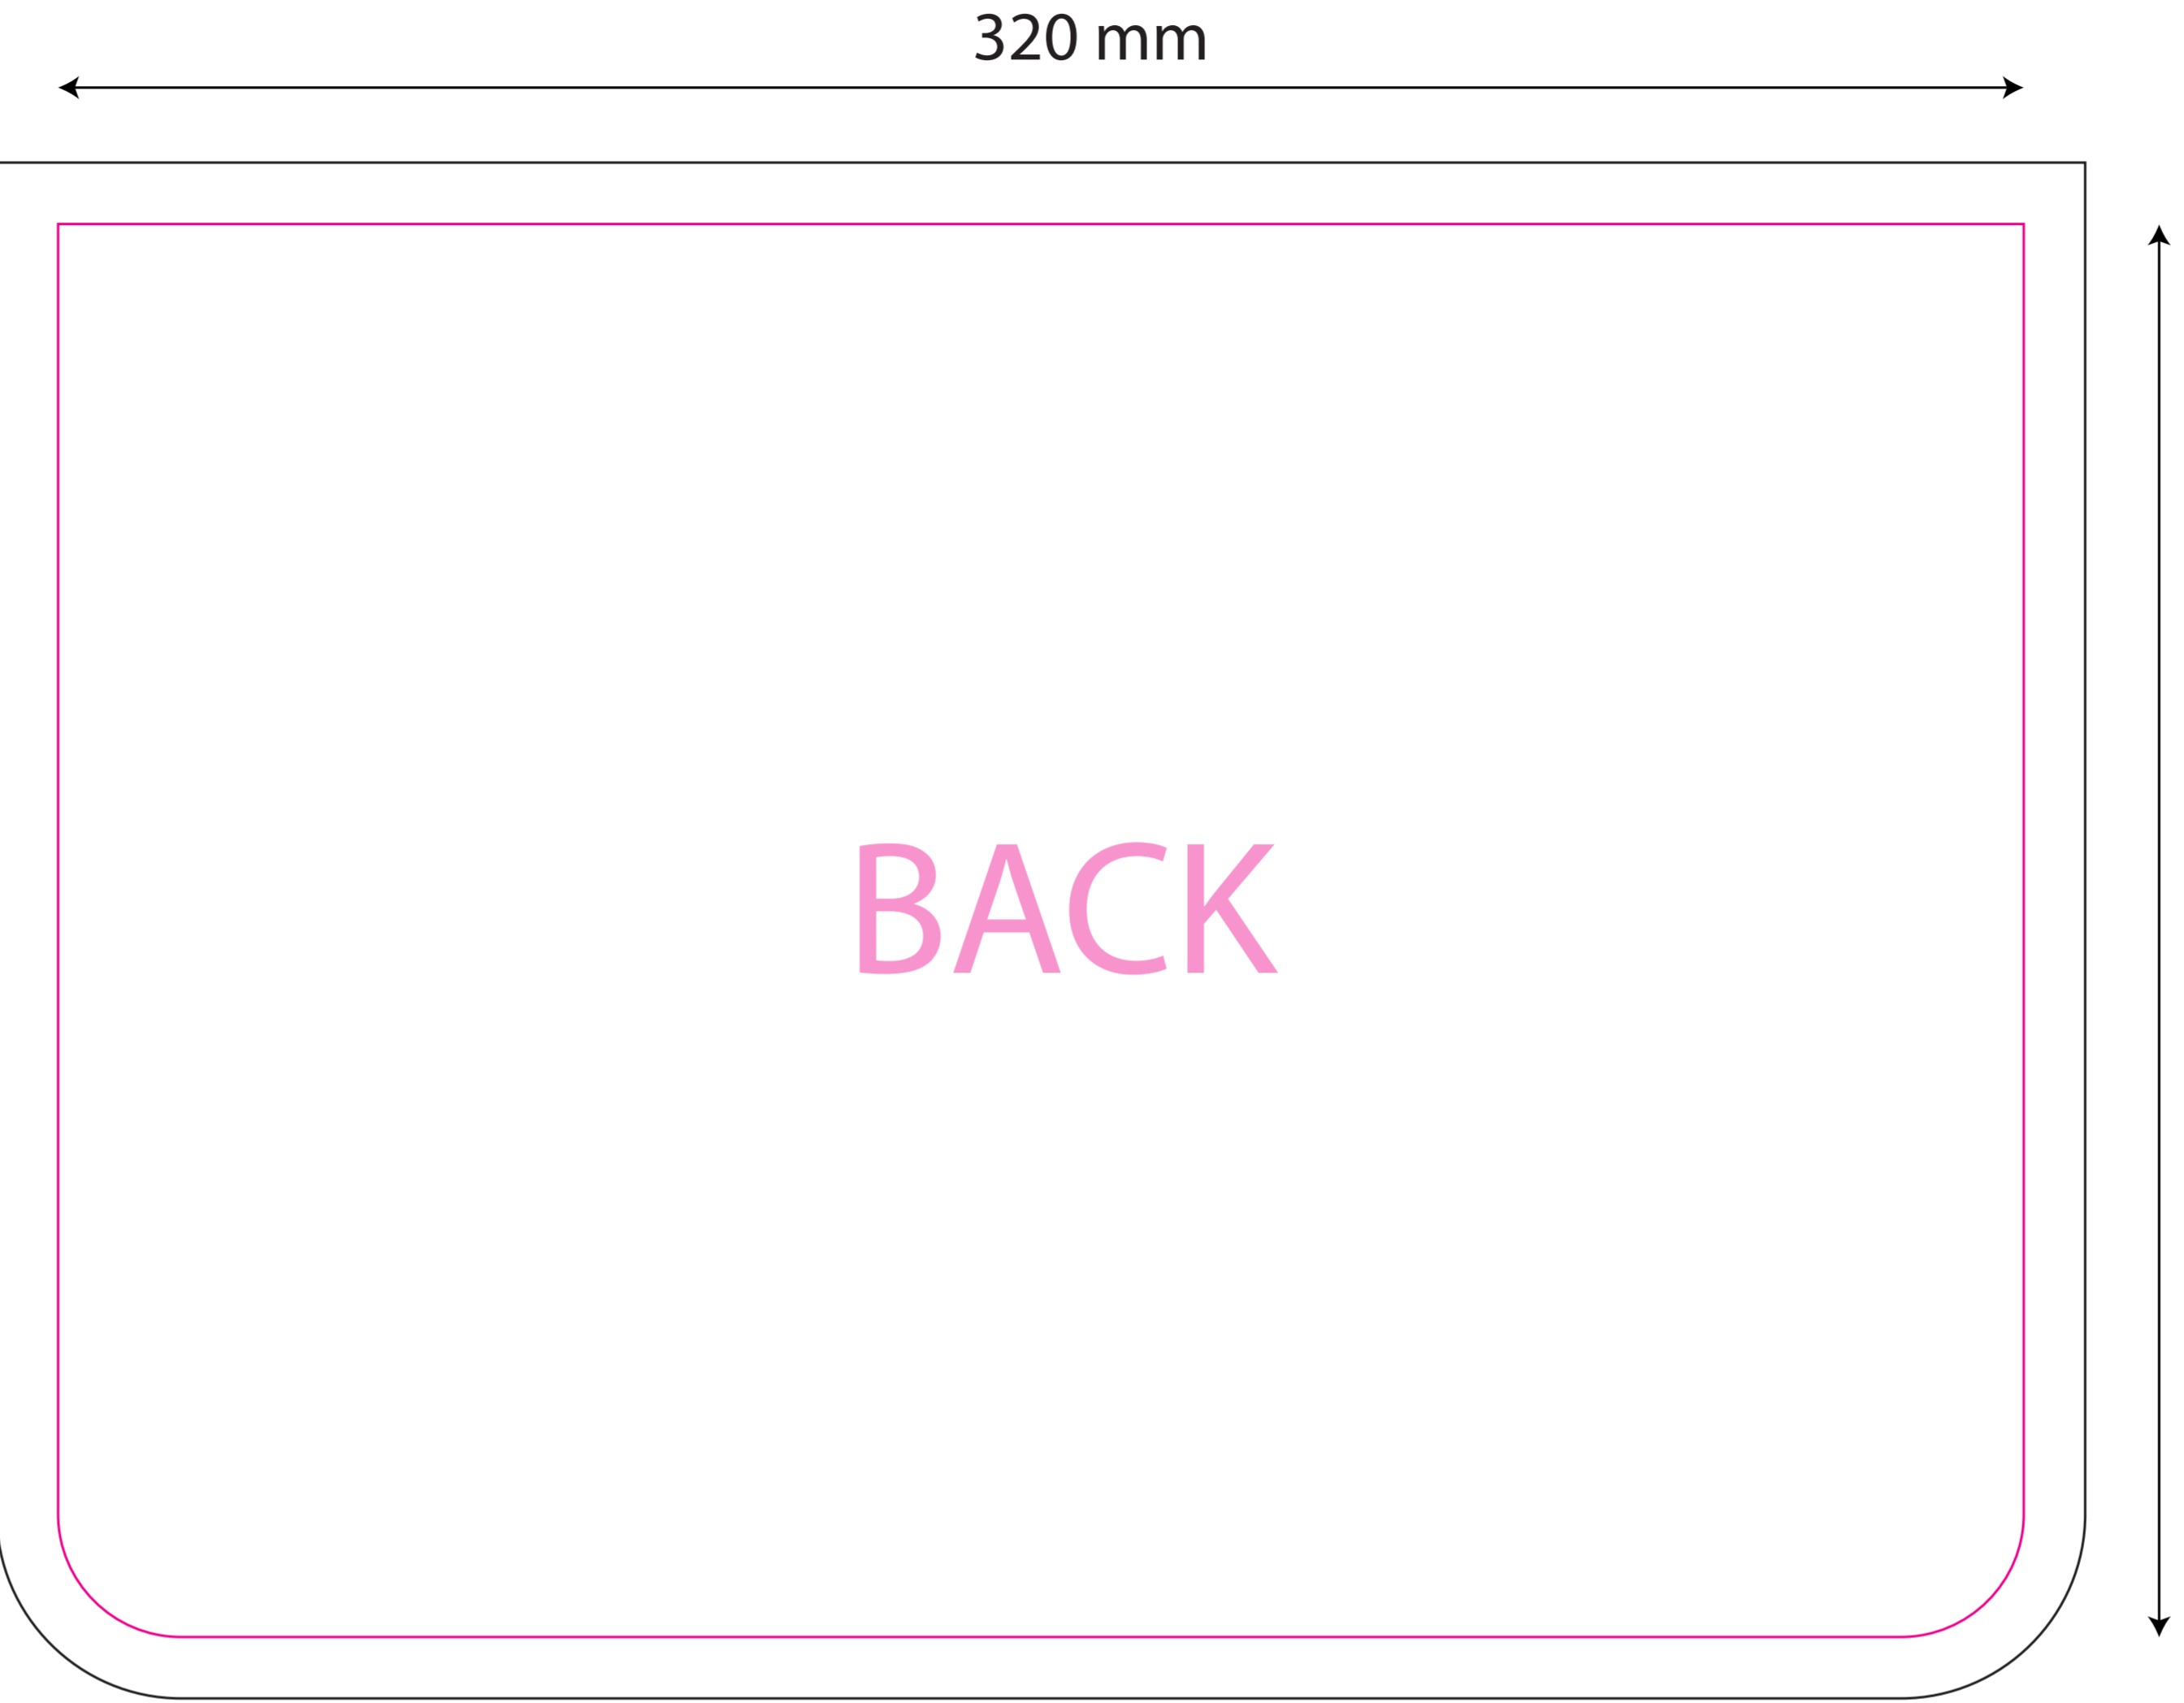

# BottleBag Bike (Nederlands)

Used colours bag:

-  CMYK/FC
-  PMS: XXXX

Side label colours:

-  PMS: 376C
-  White

Material Hangtag BottleBag

-  Kraft
-  Non-kraft

Hangtag BottleBag  
Size 5x12 cm