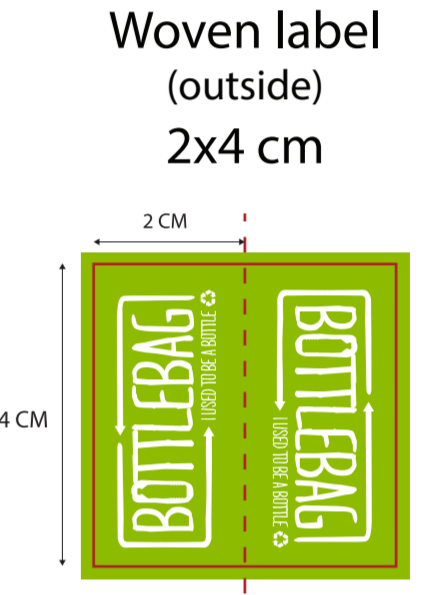

# BottleBag Bike (Nederlands)

Used colours bag:

-  CMYK/FC
-  PMS: XXXX

Side label colours:

-  PMS: 376C
-  White

Material Hangtag BottleBag

-  Kraft
-  Non-kraft

Hangtag BottleBag  
Size 5x12 cm