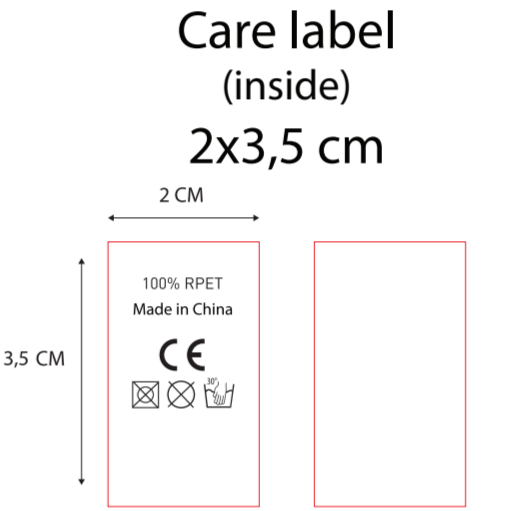

# BottleBag Bike (Nederlands)

Used colours bag:

-  CMYK/FC
-  PMS: XXXX

Side label colours:

-  PMS: 376C
-  White

Material Hangtag BottleBag

-  Kraft
-  Non-kraft

Hangtag BottleBag  
Size 5x12 cm