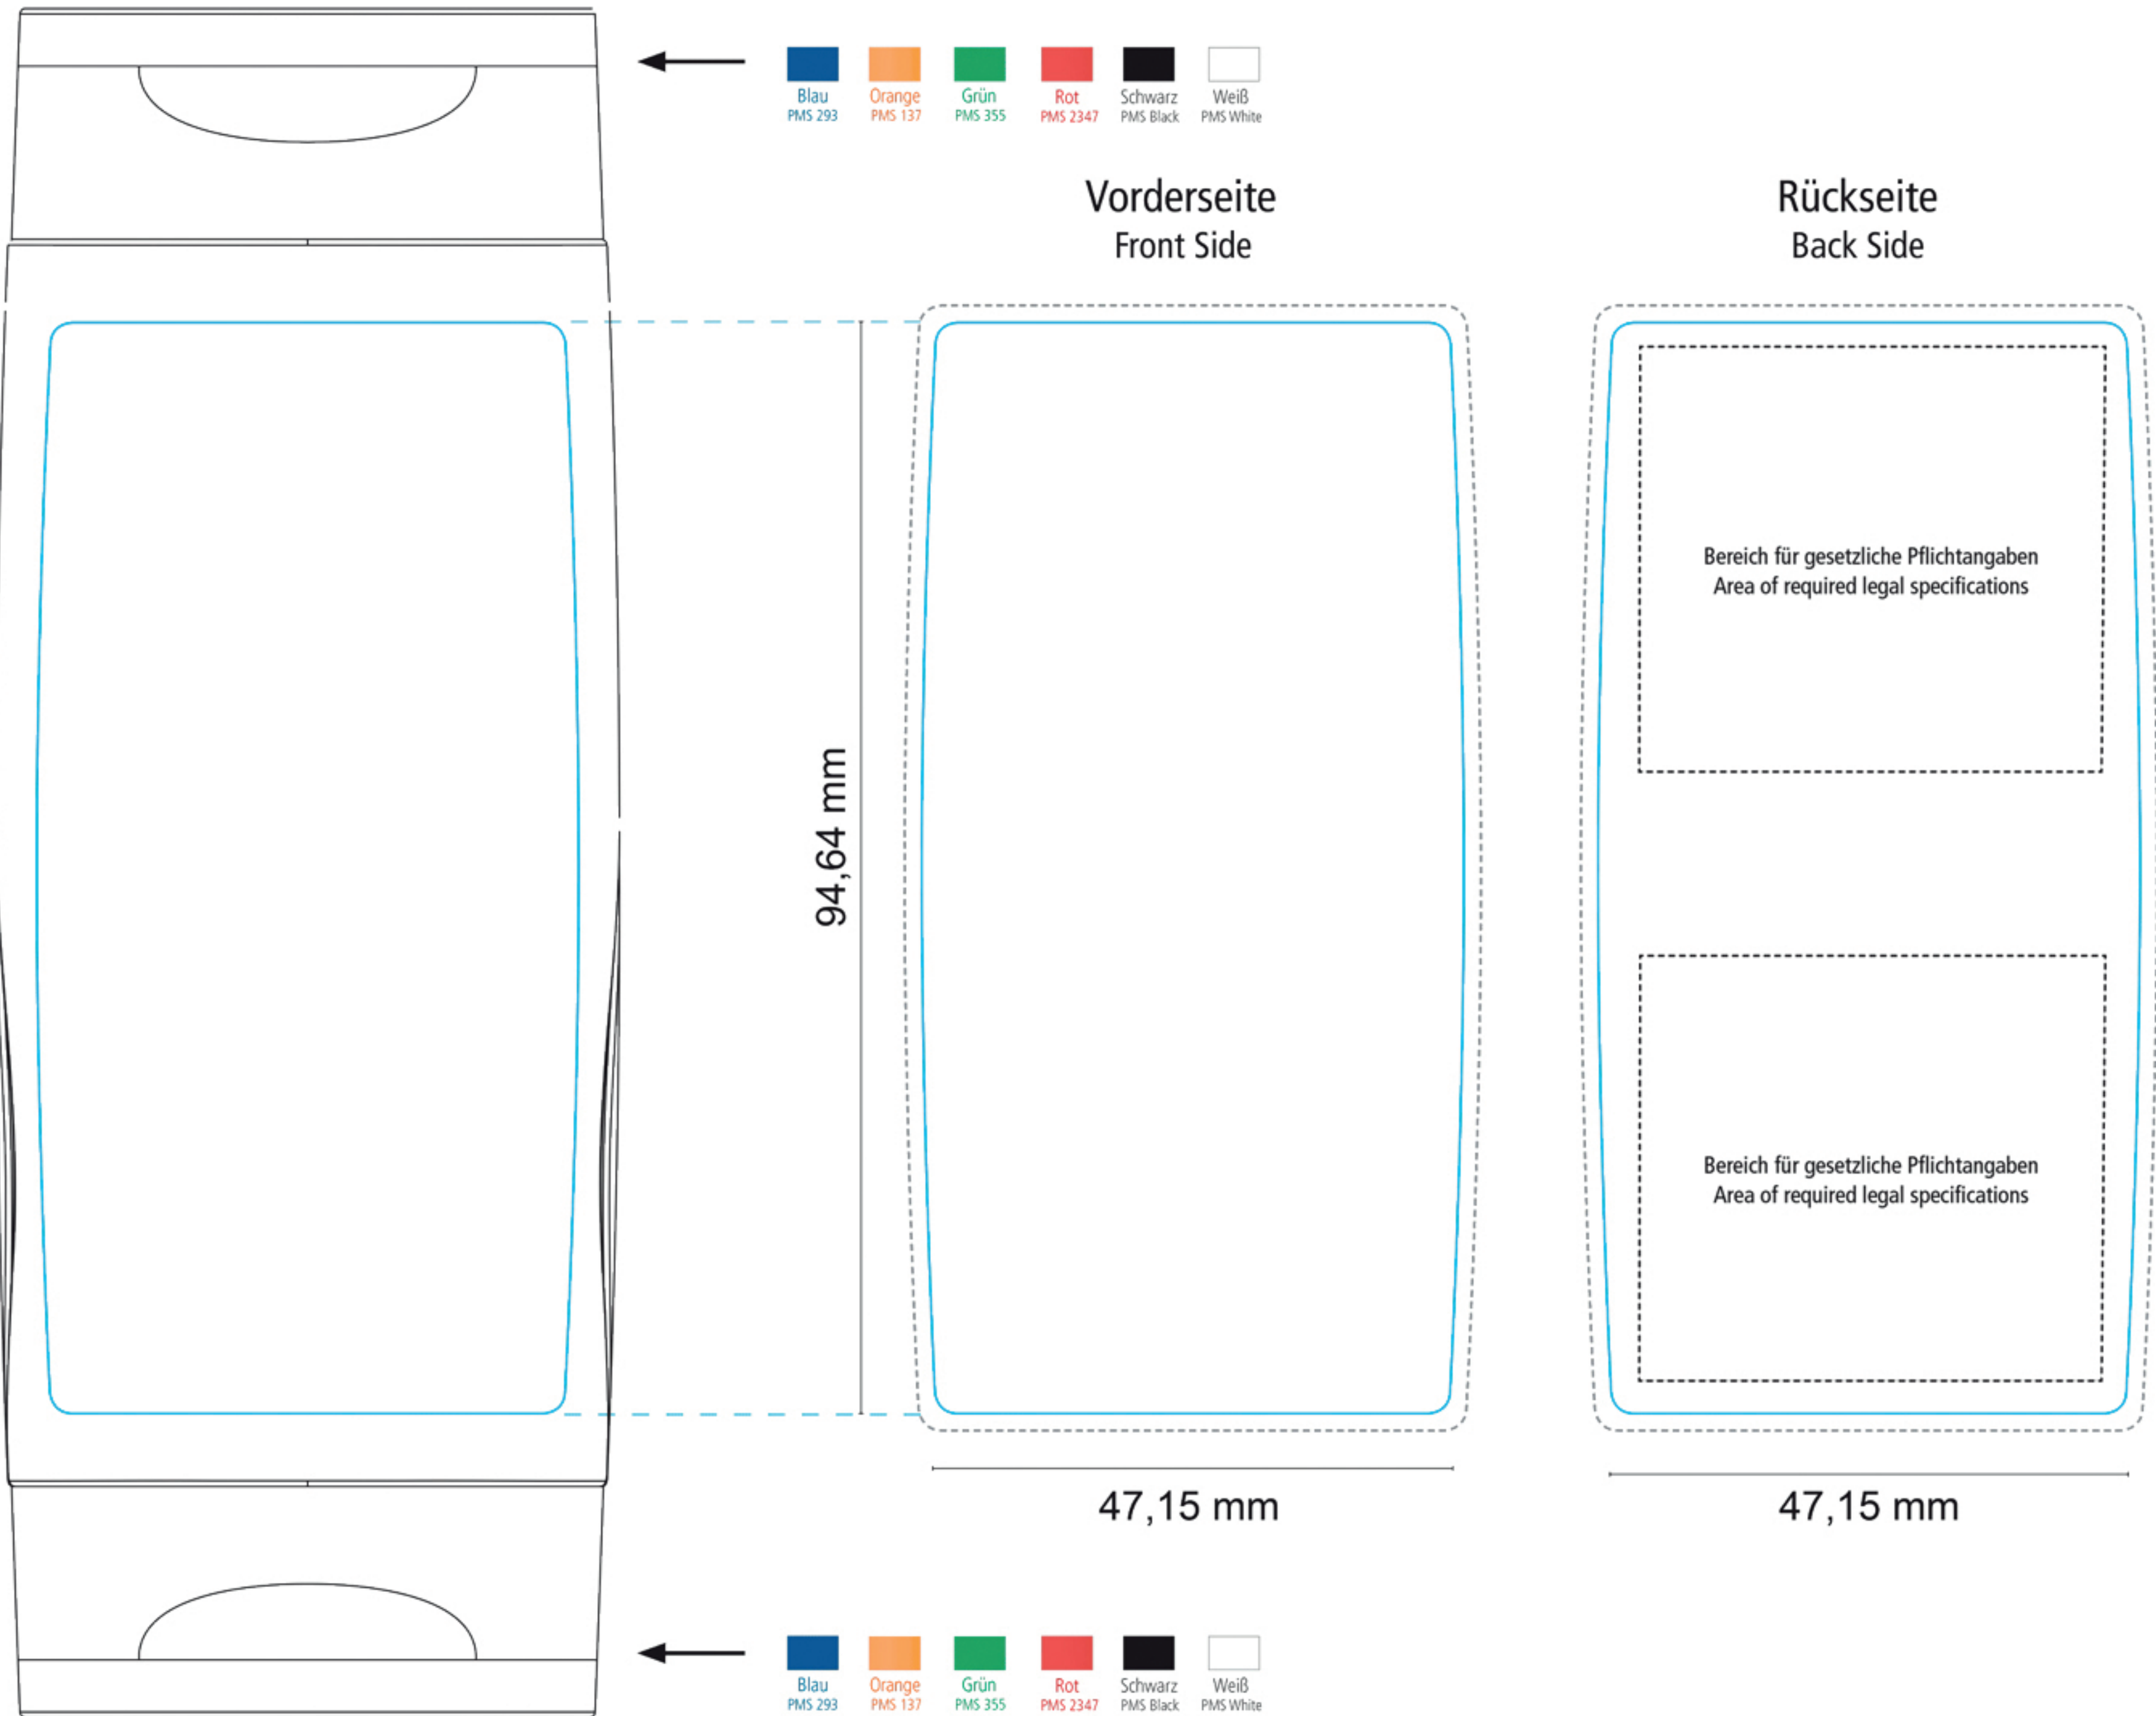

2 x 50 ml DuoPack
Body Label (Etikett weiß)

47,5 x 95 mm

- Stanzkontur
- 3 mm Beschnittzugabe

2 x 50 ml DuoPack
Body Label (Label white)

47,5 x 95 mm

- Cut
- 3 mm Bleed

Bitte fordern Sie zur Gestaltung den aktuellen Standbogen inkl. aller gesetzlicher Pflichtangaben an!
To create your design please ask for the current template with all required legal specifications!