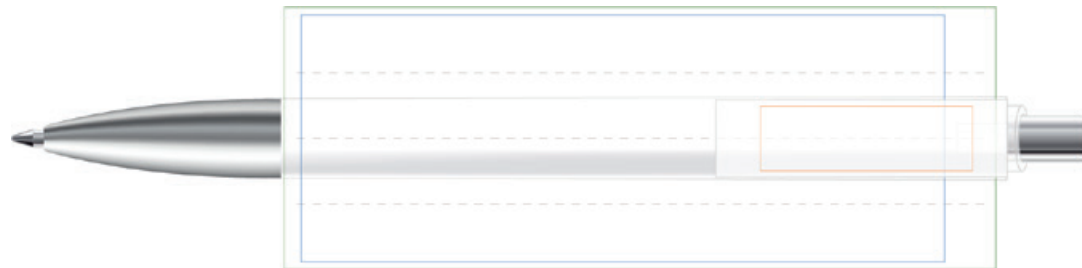

Stampa Clip

Clip print - Marquage Clip

Pattern

Digitally

85 x 32,5 mm

Pattern 360°
3D I-Light 360°
3D Velvet 360°

94 x 34,5 mm

Digitally 360°