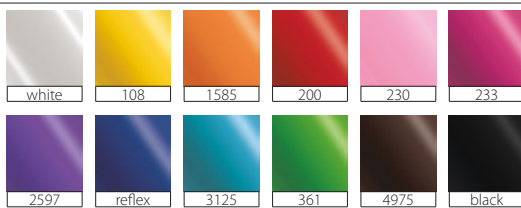

B517

T518

V519

M520

N521

Standard colors - Couleurs standard

Corpo | Punta

Barrel | Tip - Corps | Embout

Colori solidi lucidi

Solid shiny colors - Couleurs solid brillant

Colori solidi soft touch

Soft touch solid colors - Couleurs solid soft touch

Pulsante

Pusher - Poussoir

Colori solidi

Solid colors - Couleurs solid

Clip

Colori solidi lucidi

Solid shiny colors - Couleurs solid brillant

Colori trasparenti lucidi

Transparent shiny colors - Couleurs transparent brillant

Colori solidi fluo lucidi

Solid fluo shiny colors - Couleurs solid fluo brillant