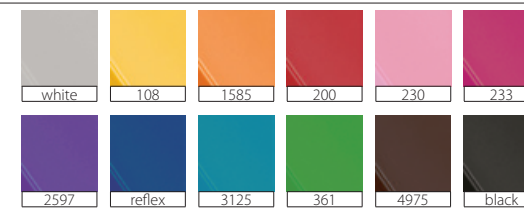

B517

T518

V519

M520

N521

Standard colors - Couleurs standard

Corpo | Punta

Barrel | Tip - Corps | Embout

Colori solidi lucidi

Solid shiny colors - Couleurs solid brillant

Colori solidi soft touch

Soft touch solid colors - Couleurs solid soft touch

Pulsante

Pusher - Poussoir

Colori solidi

Solid colors - Couleurs solid

Clip

Colori solidi lucidi

Solid shiny colors - Couleurs solid brillant

Colori trasparenti lucidi

Transparent shiny colors - Couleurs transparent brillant

Colori solidi fluo lucidi

Solid fluo shiny colors - Couleurs solid fluo brillant