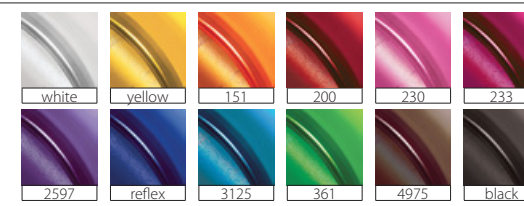

B517

T518

V519

M520

N521

Standard colors - Couleurs standard

Corpo | Punta

Barrel | Tip - Corps | Embout

Colori solidi lucidi

Solid shiny colors - Couleurs solid brillant

Colori solidi soft touch

Soft touch solid colors - Couleurs solid soft touch

Pulsante

Pusher - Poussoir

Colori solidi

Solid colors - Couleurs solid

Clip

Colori solidi lucidi

Solid shiny colors - Couleurs solid brillant

Colori trasparenti lucidi

Transparent shiny colors - Couleurs transparent brillant

Colori solidi fluo lucidi

Solid fluo shiny colors - Couleurs solid fluo brillant