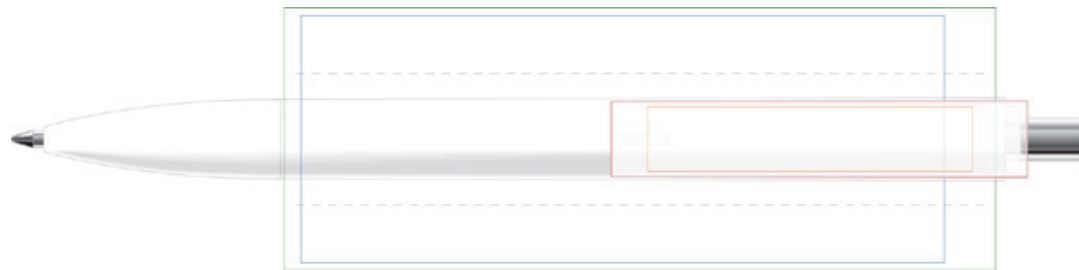

Stampa Clip

Clip print - Marquage Clip

Pattern

Digitally

85 x 32,5 mm

Pattern 360°
3D I-Light 360°
3D Velvet 360°

94 x 34,5 mm

Digitally 360°