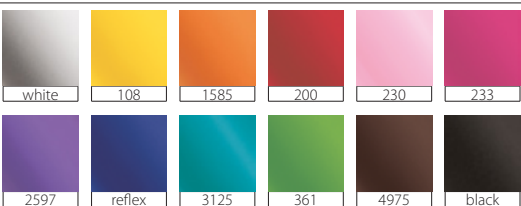

B517

T518

V519

M520

N521

Standard colors - Couleurs standard

Corpo | Punta

Barrel | Tip - Corps | Embout

Colori solidi lucidi

Solid shiny colors - Couleurs solid brillant

Colori solidi soft touch

Soft touch solid colors - Couleurs solid soft touch

Pulsante

Pusher - Poussoir

Colori solidi

Solid colors - Couleurs solid

Clip

Colori solidi lucidi

Solid shiny colors - Couleurs solid brillant

Colori trasparenti lucidi

Transparent shiny colors - Couleurs transparent brillant

Colori solidi fluo lucidi

Solid fluo shiny colors - Couleurs solid fluo brillant