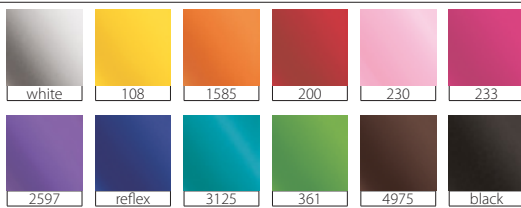

B517

T518

V519

M520

N521

Standard colors - Couleurs standard

Corpo | Punta

Barrel | Tip - Corps | Embout

Colori solidi lucidi

Solid shiny colors - Couleurs solid brillant

Colori solidi soft touch

Soft touch solid colors - Couleurs solid soft touch

Pulsante

Pusher - Poussoir

Colori solidi

Solid colors - Couleurs solid

Clip

Colori solidi lucidi

Solid shiny colors - Couleurs solid brillant

Colori trasparenti lucidi

Transparent shiny colors - Couleurs transparent brillant

Colori solidi fluo lucidi

Solid fluo shiny colors - Couleurs solid fluo brillant