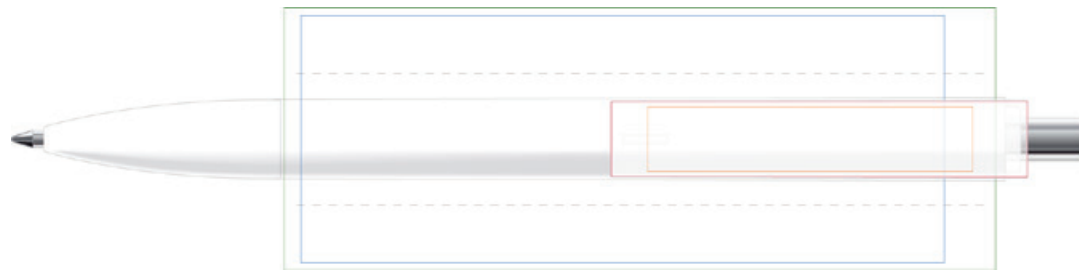

## Stampa Clip

Clip print - Marquage Clip

Pattern

Digitally

85 x 32,5 mm

Pattern 360°  
3D I-Light 360°  
3D Velvet 360°

94 x 34,5 mm

Digitally 360°