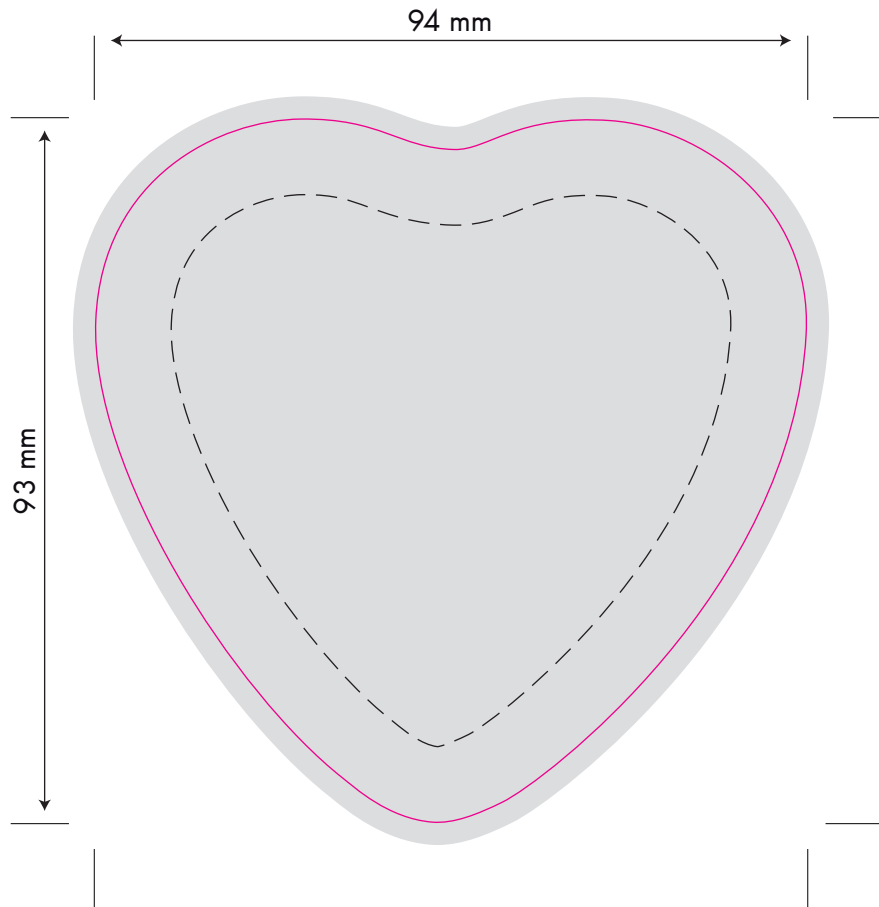

Standzeichnung / Template Pflanz-Herz / Plant-heart

(Digitaldruck/Offsetdruck) / (Digital printing/Offset printing)

Bitte beachten Sie die Informationen zur Datenanlieferung in unseren wichtigen Hinweisen.

Sonderfarbe „Stand und Maße“ & „Vollfläche“ nicht zu verändern oder zu löschen.

do not change or delete the special colour for “positioning and measurements” & “full surface”.

-  Vollfläche / full surface
Bitte 3 mm Beschnitt anlegen /
Please provide 3 mm bleed
-  Schnitt / Cut
-  Nut / Nut
-  Werbefläche / Ad space
92mm x 93mm