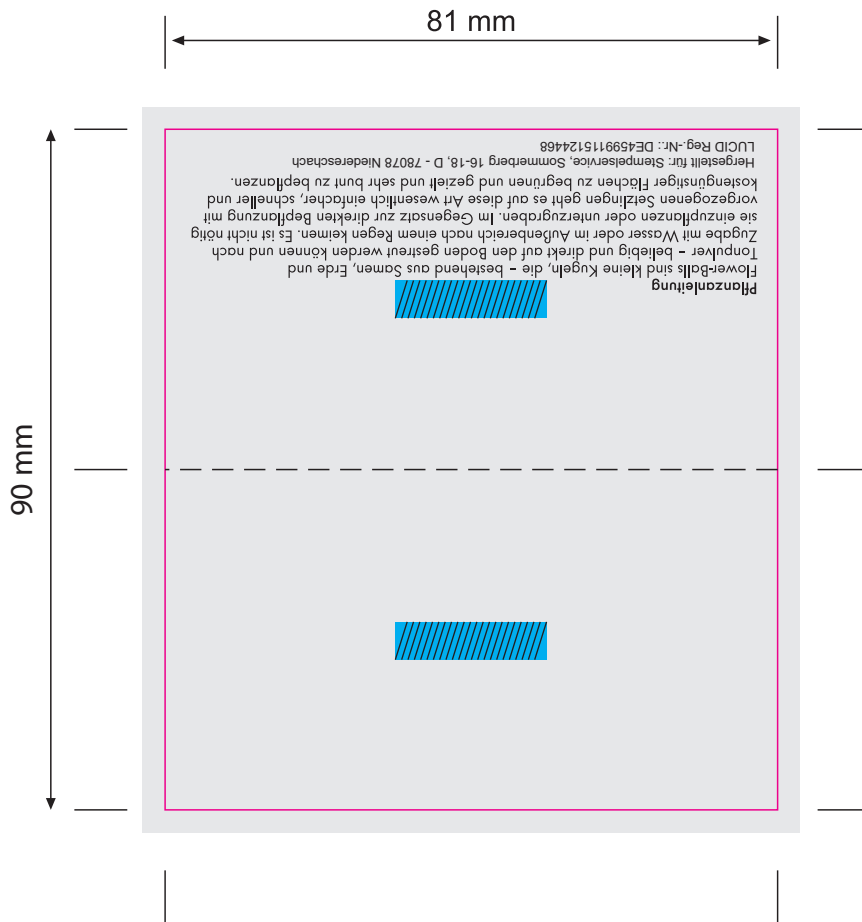

## Bunte Mini Flower-Balls /

(Digitaldruck/Offsetdruck) / (Digital printing/Offset printing)

■ Vollfläche / full surface  
Bitte 3 mm Beschnitt anlegen /  
Please provide 3 mm bleed

— Schnitt / Cut

- - Nut / Nut

▨ Bitte nur farbige Flächen/Bilder,  
keine Texte/Logos hier platzieren /  
Please only colored areas / pictures,  
do not place any text / logos here

**Bitte beachten Sie die Informationen zur Datenanlieferung in unseren wichtigen Hinweisen.**

*do not change or delete the special colour for “positioning and measurements” & “full surface”.*

Bilder und Schriften müssen eingebettet werden.

*Images and writings must be embedded.*