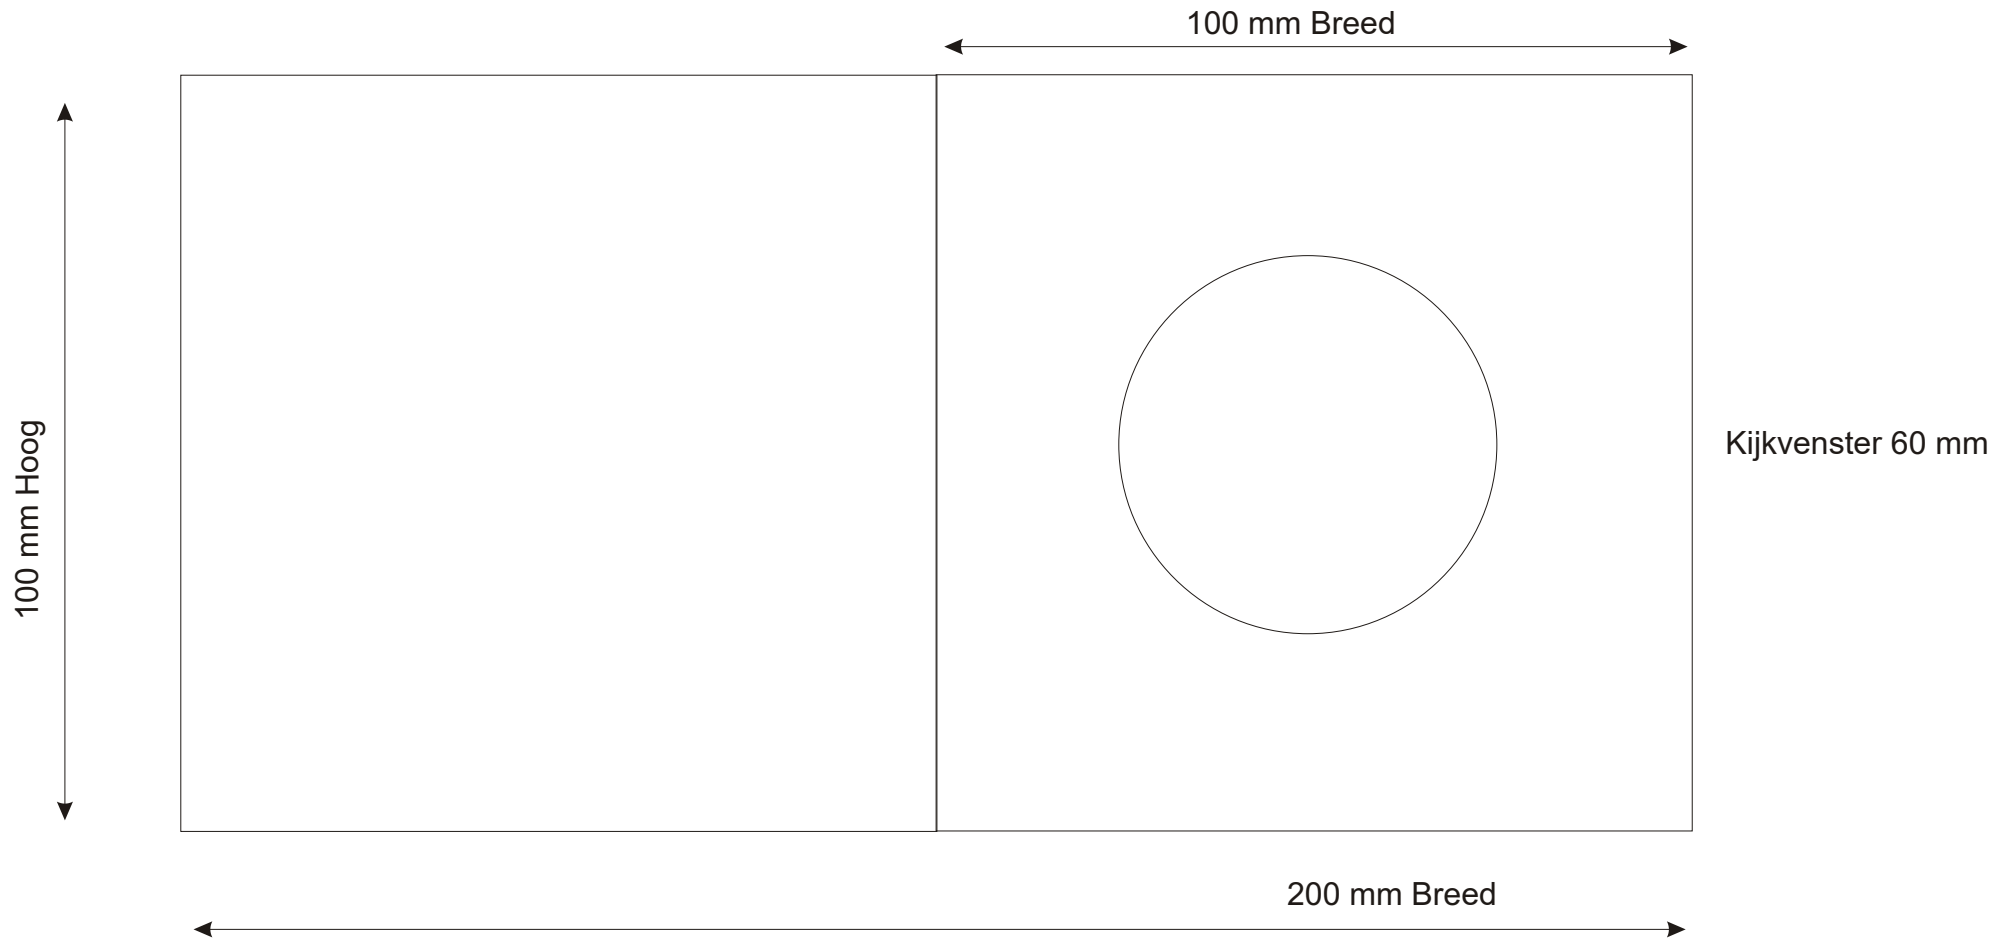

**Laurierkaart  
100 x 100 mm gesloten Formaat**

Aanleveren als drukklare PDF in CMYK met 3 mm afloop  
Afbeeldingen plaatsen op 300 DPI