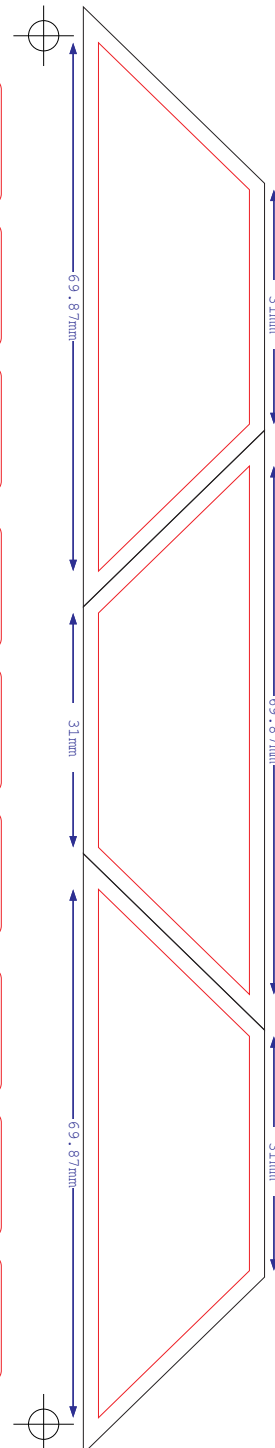

CYAN MAGENTA YELLOW BLACK DIECUT

**57mm Rubik's 3x3**