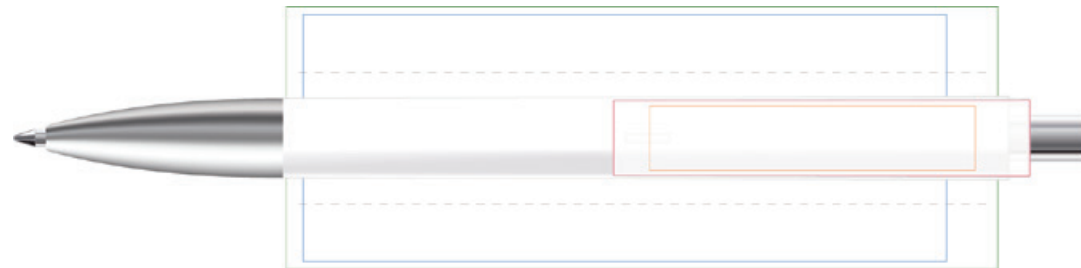

## Stampa Clip

Clip print - Marquage Clip

Pattern

Digitally

85 x 32,5 mm

Pattern 360°  
3D I-Light 360°  
3D Velvet 360°

94 x 34,5 mm

Digitally 360°