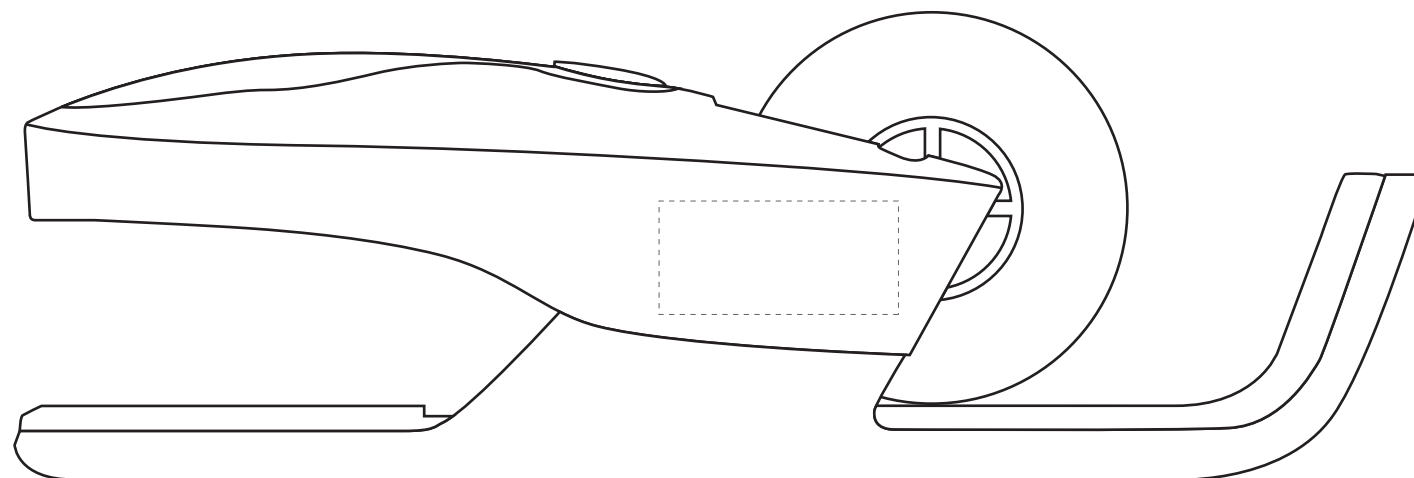

TAPLER ORIGINAL

VOORZIJDJE

ACHTERZIJDJE

NL Gevectoriseerd EPS of AI bestand in CMYK opgemaakt en tekst in contouren. Afbeelding als JPG, minimaal 150 dpi.