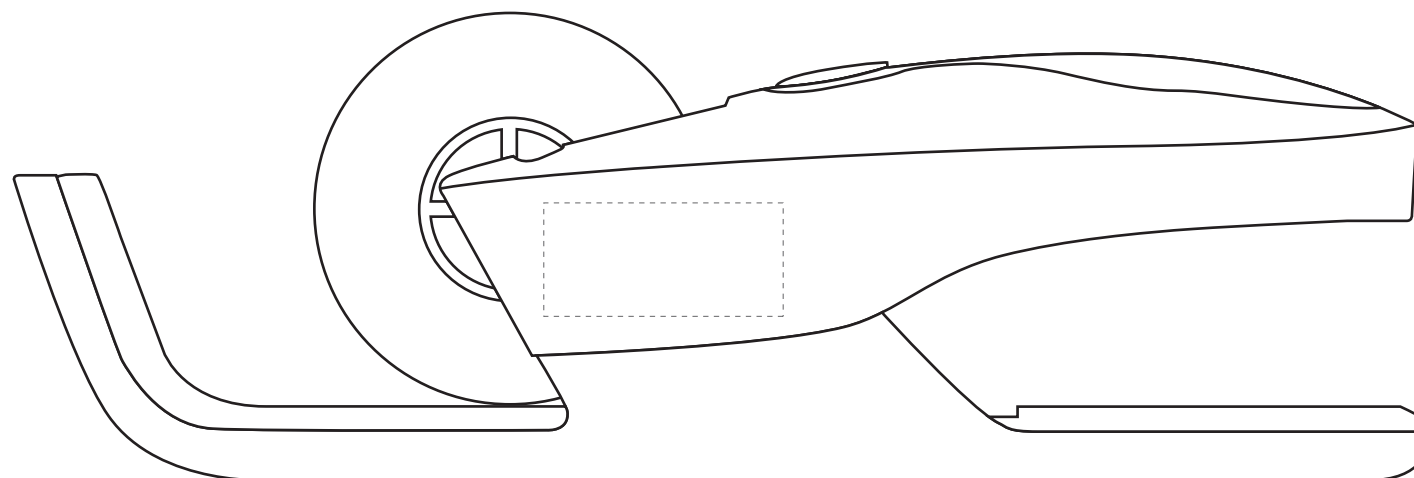

TAPLER ORIGINAL

VOORZIJDJE

ACHTERZIJDJE

NL Gevectoriseerd EPS of AI bestand in CMYK opgemaakt en tekst in contouren. Afbeelding als JPG, minimaal 150 dpi.