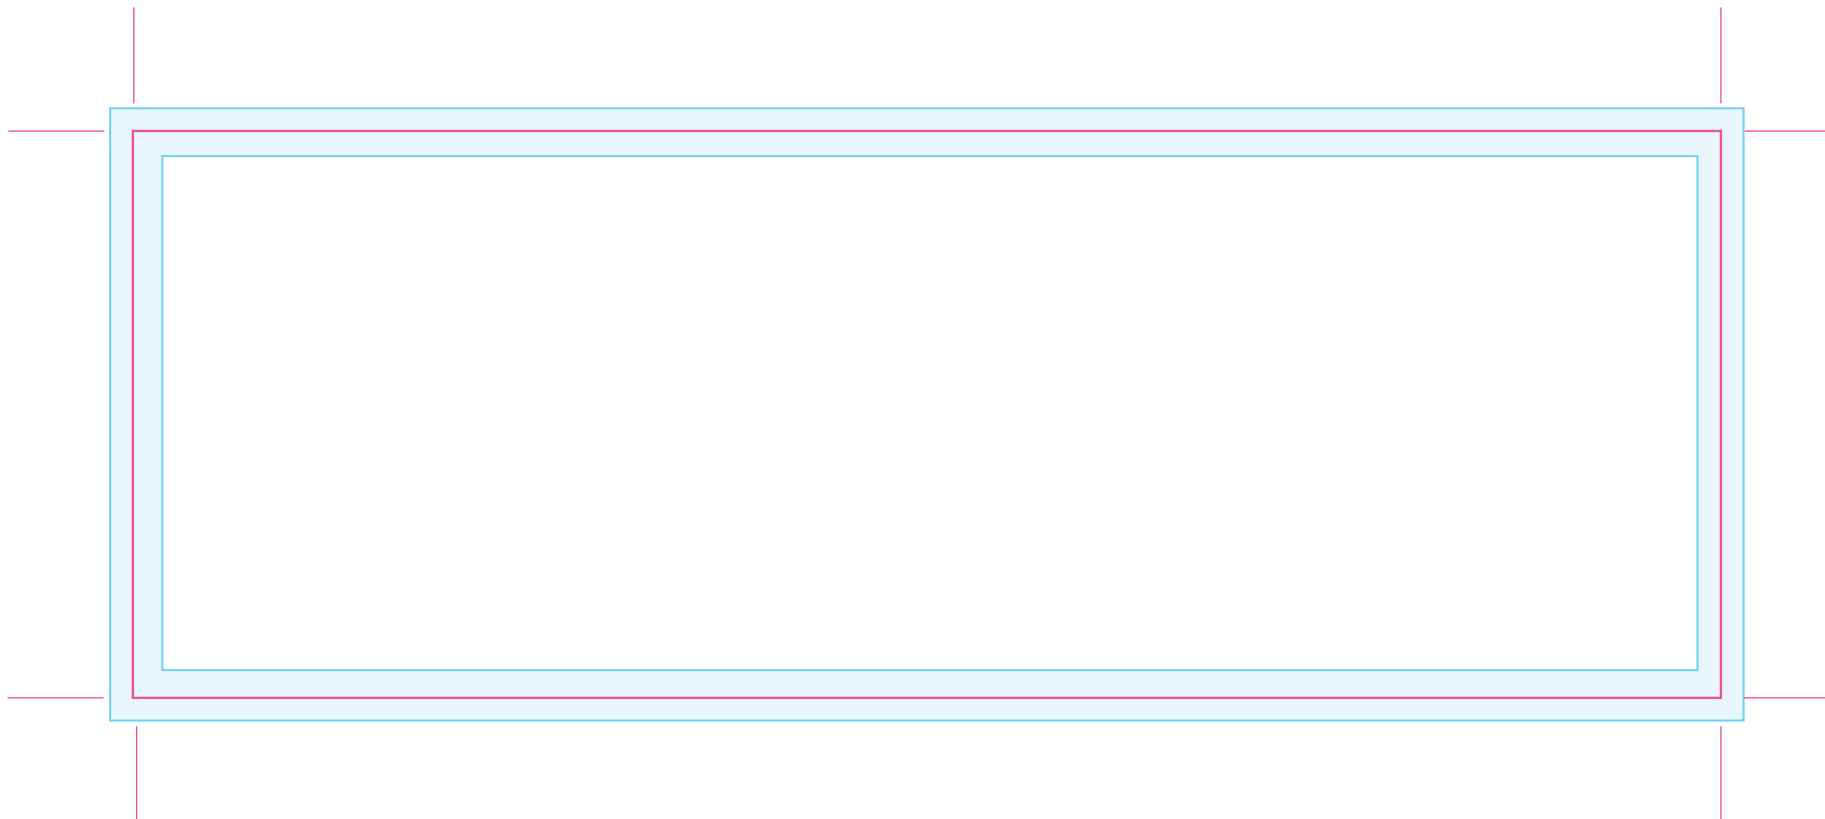

Uitgesneden formaat: 210 mm x 75 mm

Let op: Opmaak

-  **Vrije opmaak** - Deze ruimte is vrij van opmaak.
-  **Marge** - In deze ruimte **moet** de achtergrond doorlopen, maar geen tekst of belangrijke elementen die niet afgesneden mogen worden.
-  **Snijlijn** - Vanaf deze markering wordt het label afgesneden.