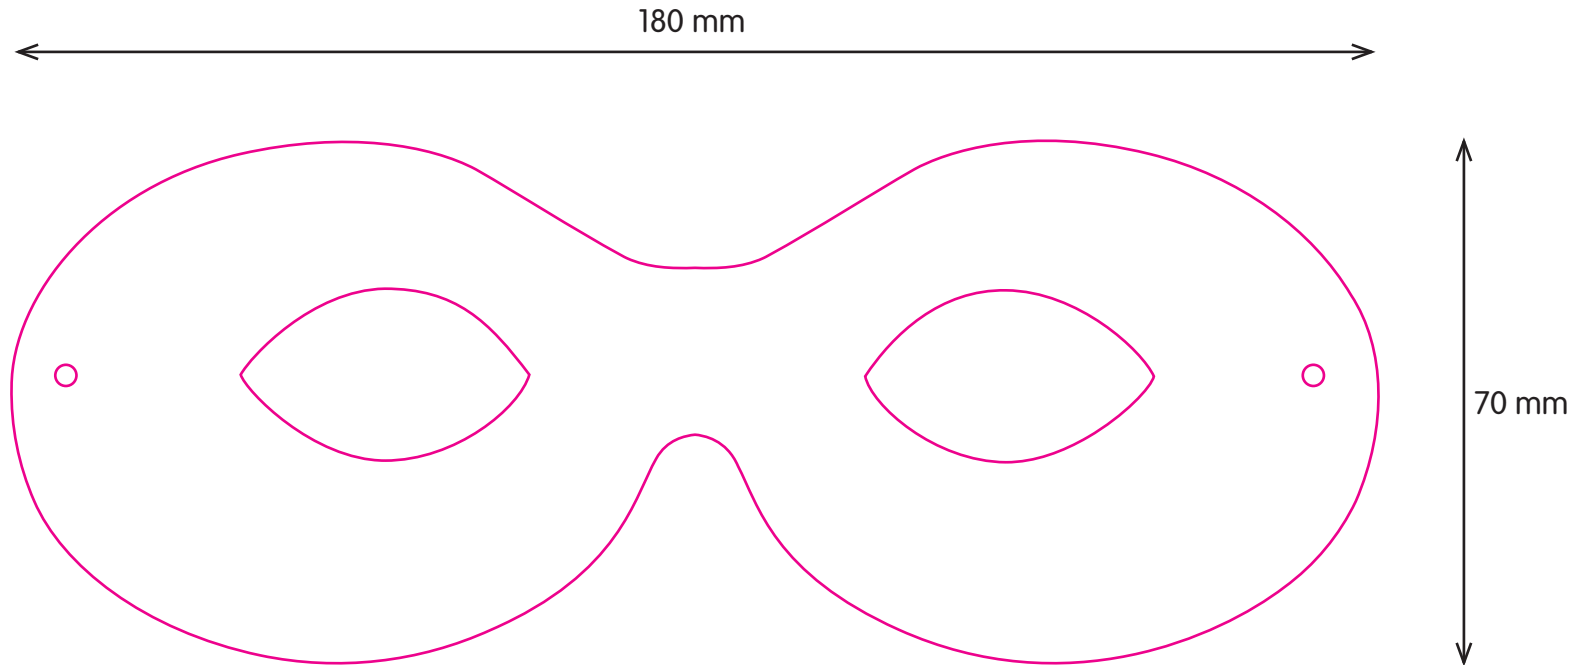

Oogmaskers / Augenmasken / Eye Masks

-  Bij aflopende bedrukking 3 mm rondom overfill/snijmarge
-  Bei randabfallendem Druck, Vorlage 3 mm größer anlegen
-  For bled edge printing artwork should have 3 mm overfill