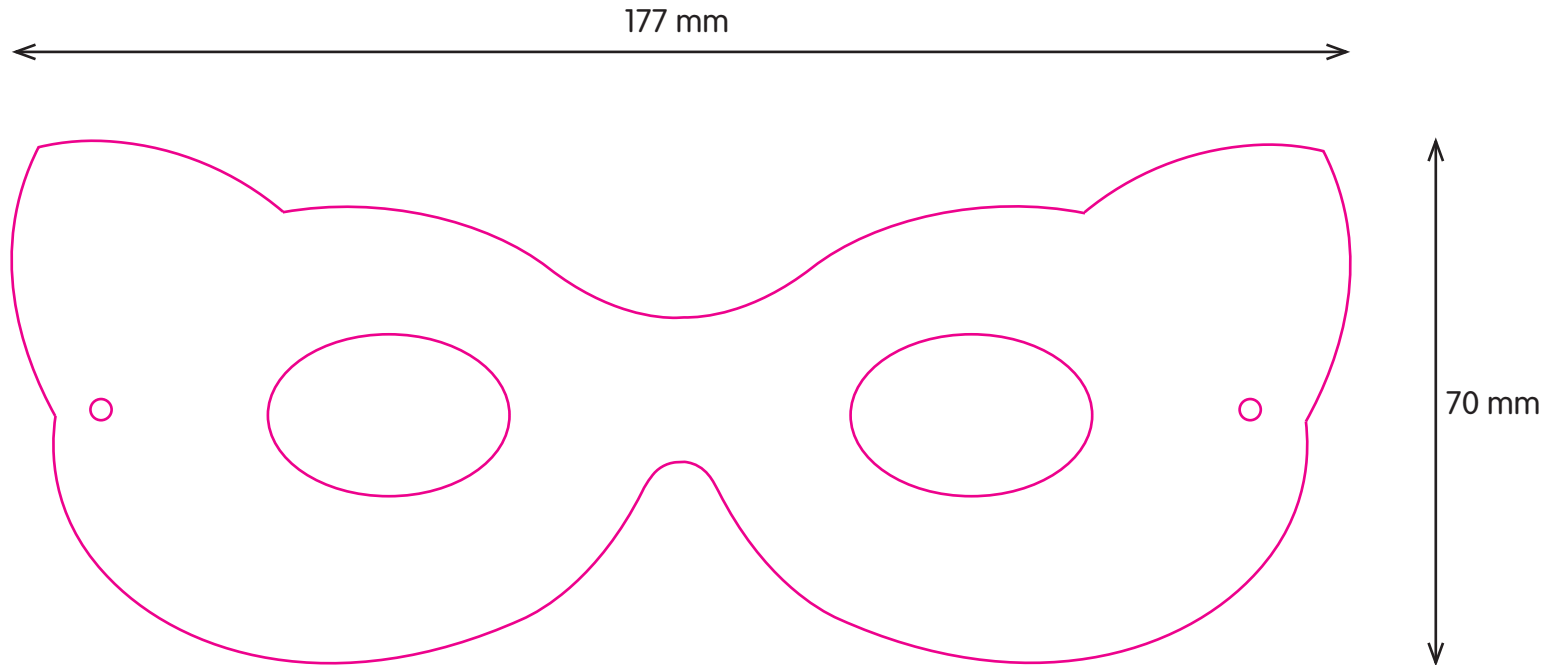

Oogmaskers / Augenmasken / Eye Masks

-  Bij aflopende bedrukking 3 mm rondom overfill/snijmarge
-  Bei randabfallendem Druck, Vorlage 3 mm größer anlegen
-  For bled edge printing artwork should have 3 mm overfill