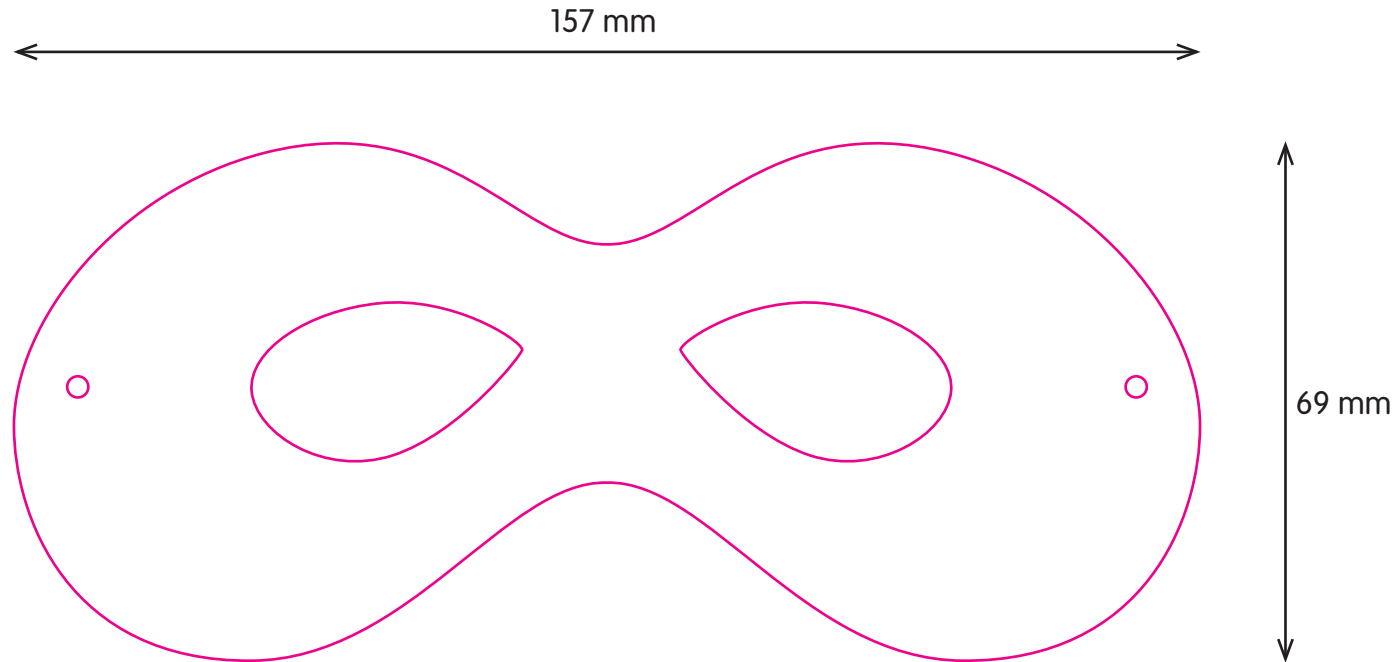

# Oogmaskers / Augenmasken / Eye Masks

-  Bij aflopende bedrukking 3 mm rondom overfill/snijmarge
-  Bei randabfallendem Druck, Vorlage 3 mm größer anlegen
-  For bled edge printing artwork should have 3 mm overfill