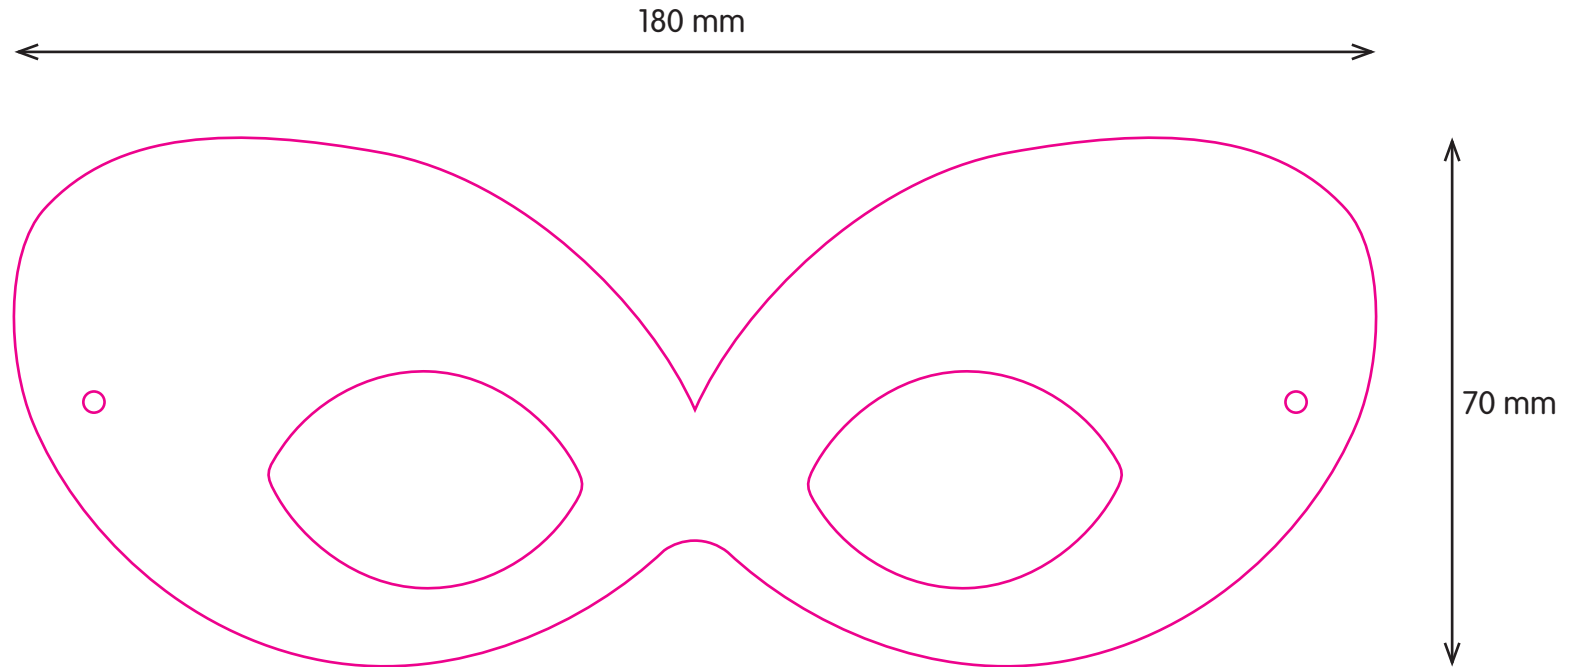

Oogmaskers / Augenmasken / Eye Masks

-  Bij aflopende bedrukking 3 mm rondom overfill/snijmarge
-  Bei randabfallendem Druck, Vorlage 3 mm größer anlegen
-  For bled edge printing artwork should have 3 mm overfill