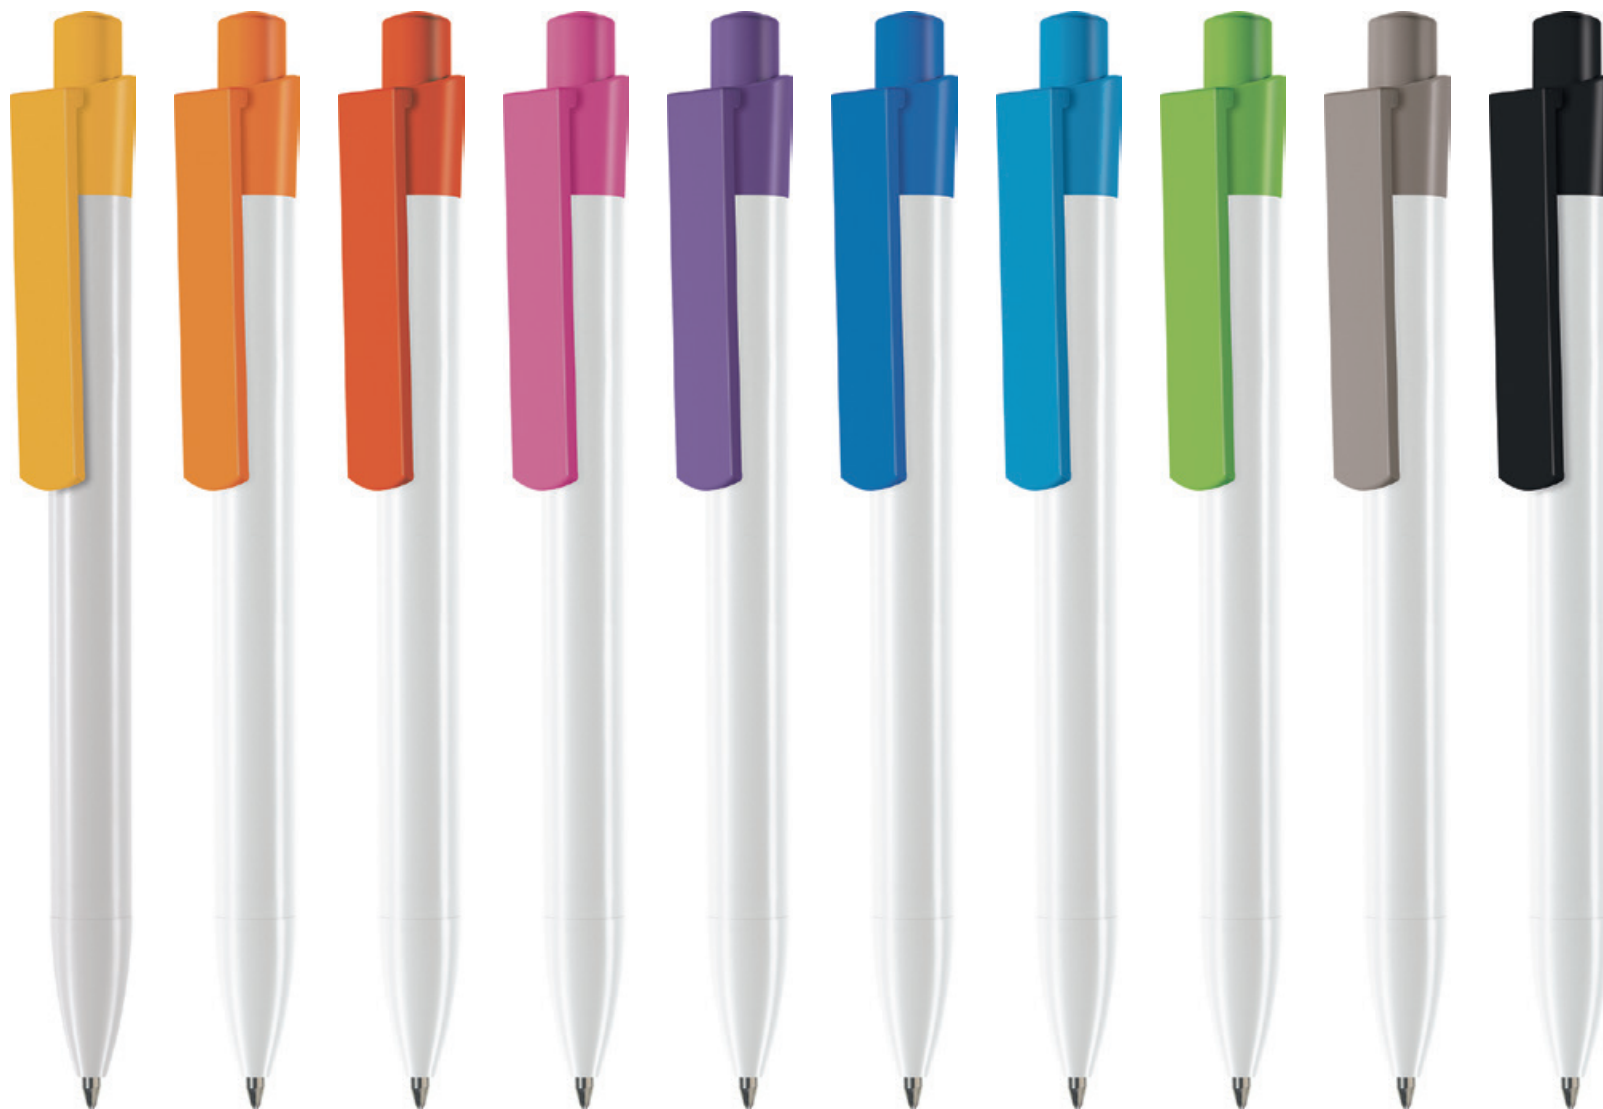

Communication 3^[6].0

Corpo pieno lucido in ABS 100% riciclato atossico
Refill Jumbo - Scrittura 2 Km - Sfera ø 1 mm
Inchiostro Dokumental atossico disponibile in blu e nero

Non toxic 100% recycled ABS - solid shiny barrel
Jumbo Refill - 2 Km Writing - 1 mm ø ball
Non toxic Dokumental ink - available in blue and black

Corps solid brillant en ABS 100% recyclé atoxique
Mine Jumbo - Ecriture 2 Km - Bille ø 1 mm
Encre Dokumental atoxique disponible en bleu et noir

Made
in
Italy

e-Infinity Recycled White

YWR14

AWR15

RWR16

FWR17

PWR18

BWR19

TWR20

VWR21

MWR22

NWR13