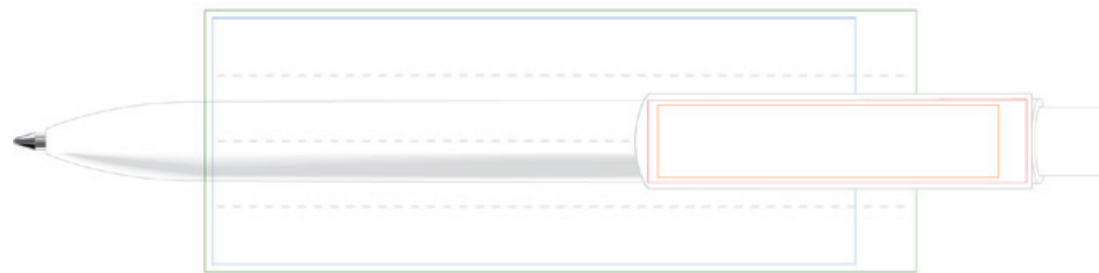

Print Layout - Layout de marquage

Stampa Corpo

Barrel print - Marquage Corps

Pattern 360°

3D I-Light 360°

3D Velvet 360°

Digitally 360°

Stampa Clip

Clip print - Marquage Clip

Pattern

Digitally

85 x 32,5 mm

Pattern 360°
3D I-Light 360°
3D Velvet 360°

94 x 34,5 mm

Digitally 360°

45 x 9,5 mm