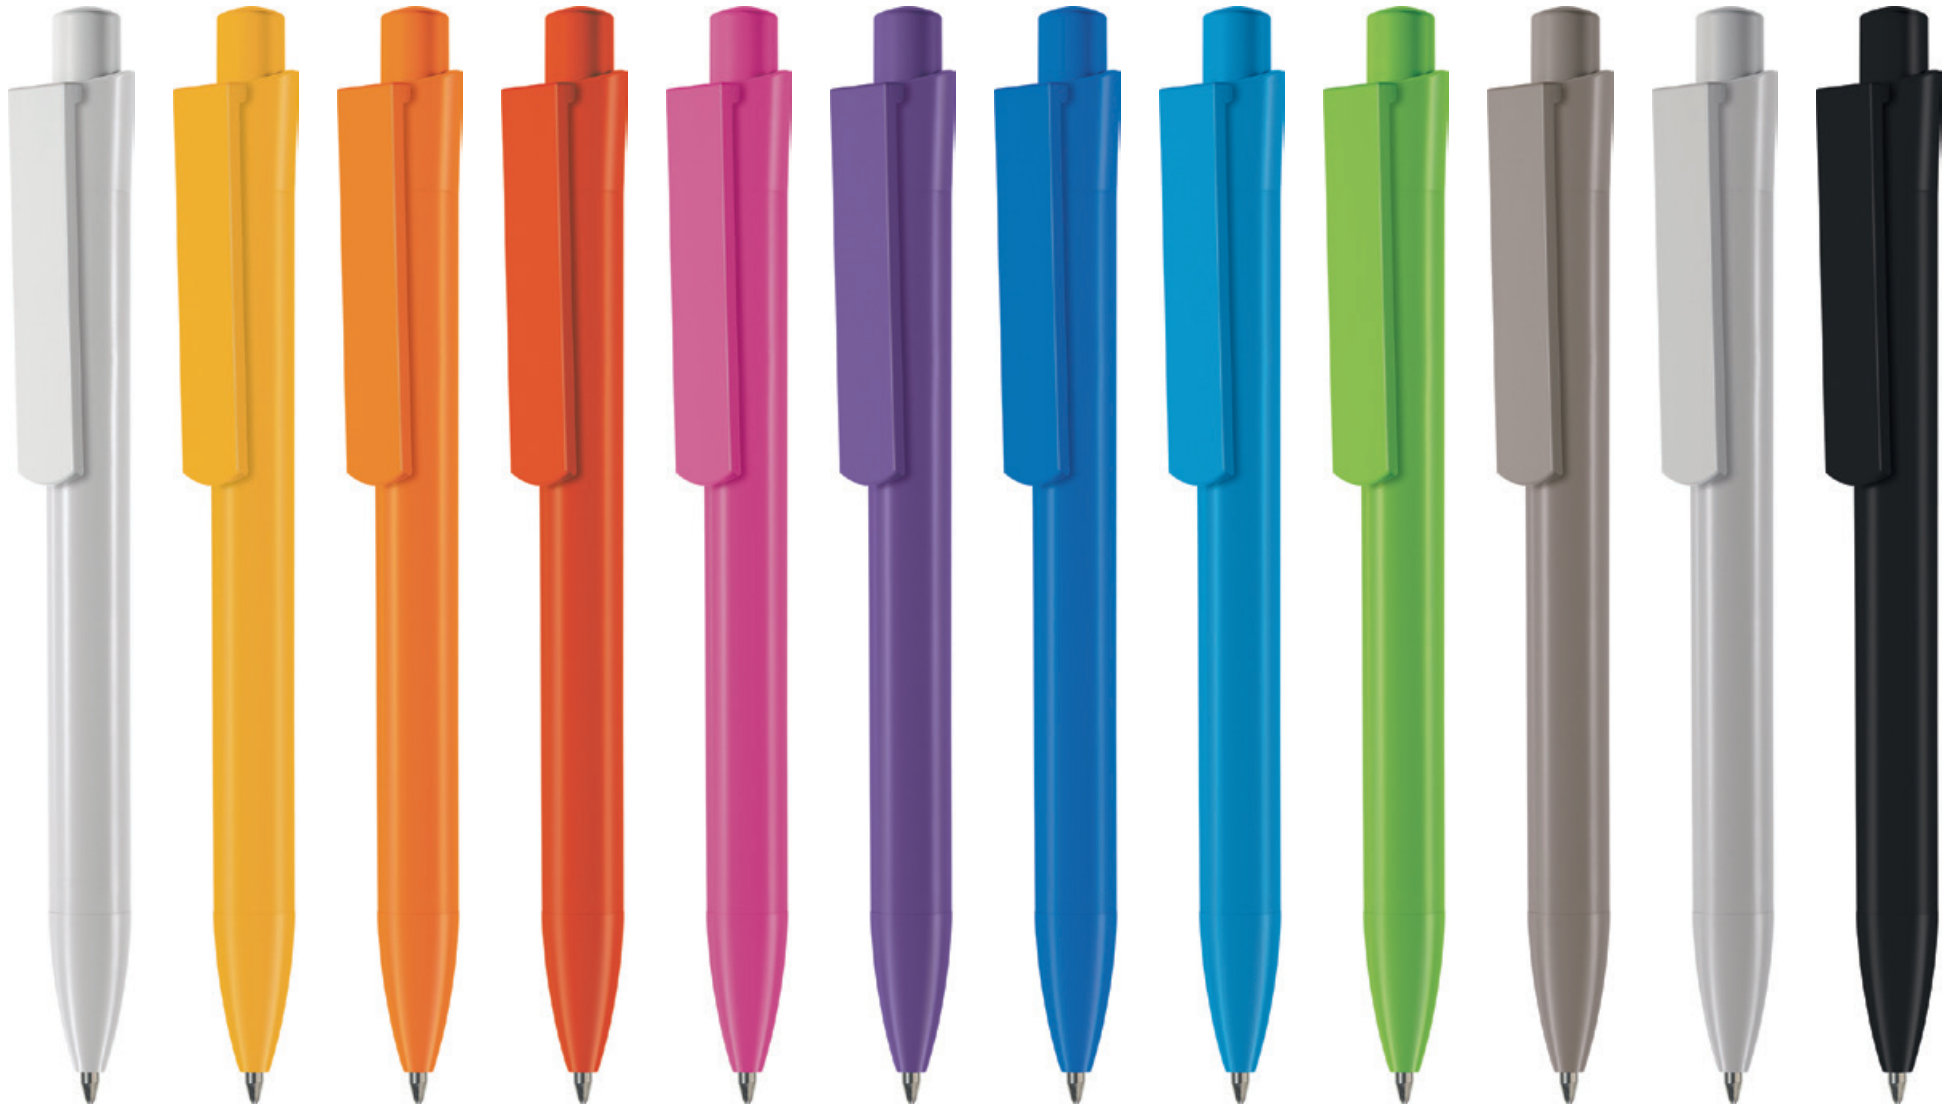

Communication 3^[6].0

Corpo pieno lucido in ABS 100% riciclato atossico
Refill Jumbo - Scrittura 2 Km - Sfera ø 1 mm
Inchiostro Dokumental atossico disponibile in blu e nero

Non toxic 100% recycled ABS - solid shiny barrel
Jumbo Refill - 2 Km Writing - 1 mm ø ball
Non toxic Dokumental ink - available in blue and black

Corps solid brillant en ABS 100% recyclé atoxique
Mine Jumbo - Ecriture 2 Km - Bille ø 1 mm
Encre Dokumental atoxique disponible en bleu et noir

Made
in
Italy

e-Infinity Recycled

WR11

YR14

AR15

RR16

FR17

PR18

BR19

TR20

VR21

MR22

GR12

NR13