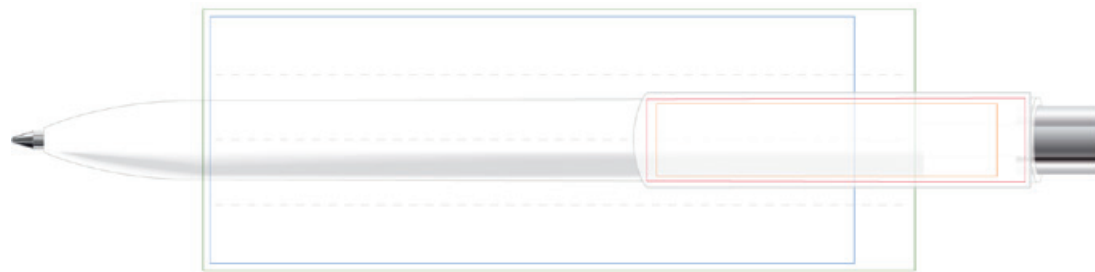

Print Layout - Layout de marquage

Stampa Corpo

Barrel print - Marquage Corps

Pattern 360°

3D I-Light 360°

3D Velvet 360°

Digitally 360°

Stampa Clip

Clip print - Marquage Clip

Pattern

Digitally

85 x 32,5 mm

Pattern 360°
3D I-Light 360°
3D Velvet 360°

94 x 34,5 mm

Digitally 360°

45 x 9,5 mm