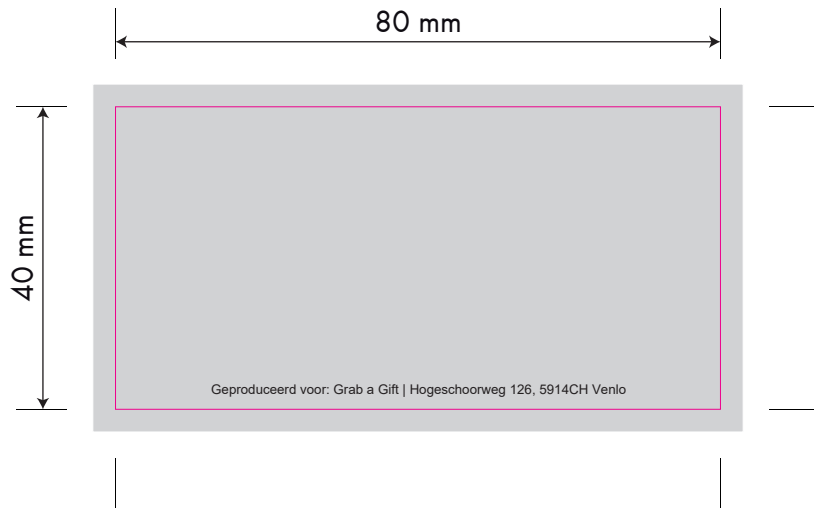

Standzeichnung / Imposition layout
Vogelfutter to-go Werbeaufkleber /
birdseeds to-go Advertising sticker
(Digitaldruck) / (Digital printing)

■ Vollfläche / full surface
Bitte 3 mm Beschnitt anlegen /
Please provide 3 mm bleed

ausschließlich auf unserer Gestaltungsebene zu arbeiten.
only work on our design level.

Stand- & Schnittmarkenebene *nicht zu verändern.*
do not change positioning & trim mark level.

Sonderfarbe „Stand und Maße“ & „Vollfläche“ nicht zu verändern oder zu löschen.
do not change or delete the special colour for “positioning and measurements” & “full surface”.