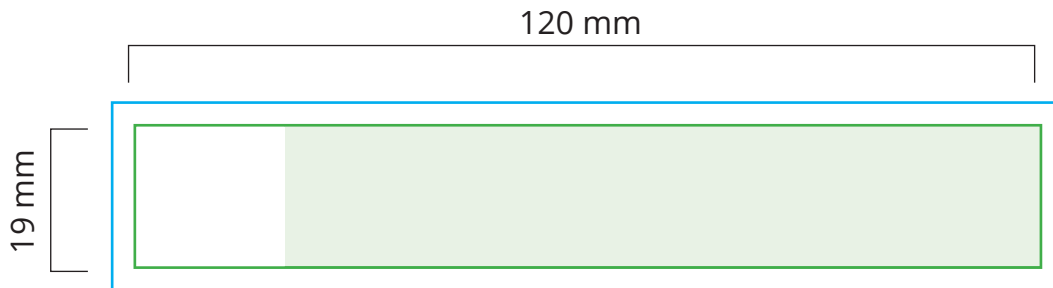

TEMPLATE WEEPULS

-  AFLOOP
-  SNIJLIJN
-  BELANGRIJK ARTWORK (LINKER DEEL VALT WEG ONDER DE VOETJES)

AANLEVEREN ARTWORK

- Bestandsformaat: Wij ontvangen bij voorkeur een drukklare PDF volgens werktekening.
- Marge: Kijk goed uit dat alle tekst en belangrijke informatie ruim binnen het ontwerp valt; hanteer een marge van minimaal 3 mm
- Afloop: Bij een aflopende bedrukking, graag 3 mm afloop opnemen
- Kleurmodus: Gebruik CMYK voor je ontwerp
- Tekst: Zorg dat alle tekst omgezet wordt naar outlines of sluit het lettertype in
- Resolutie: Al het beeldmateriaal moet op ware grootte (100%) 300 DPI zijn. Lagere resoluties kunnen voor een slecht resultaat zorgen en hogere resoluties maken het bestand onnodig zwaar