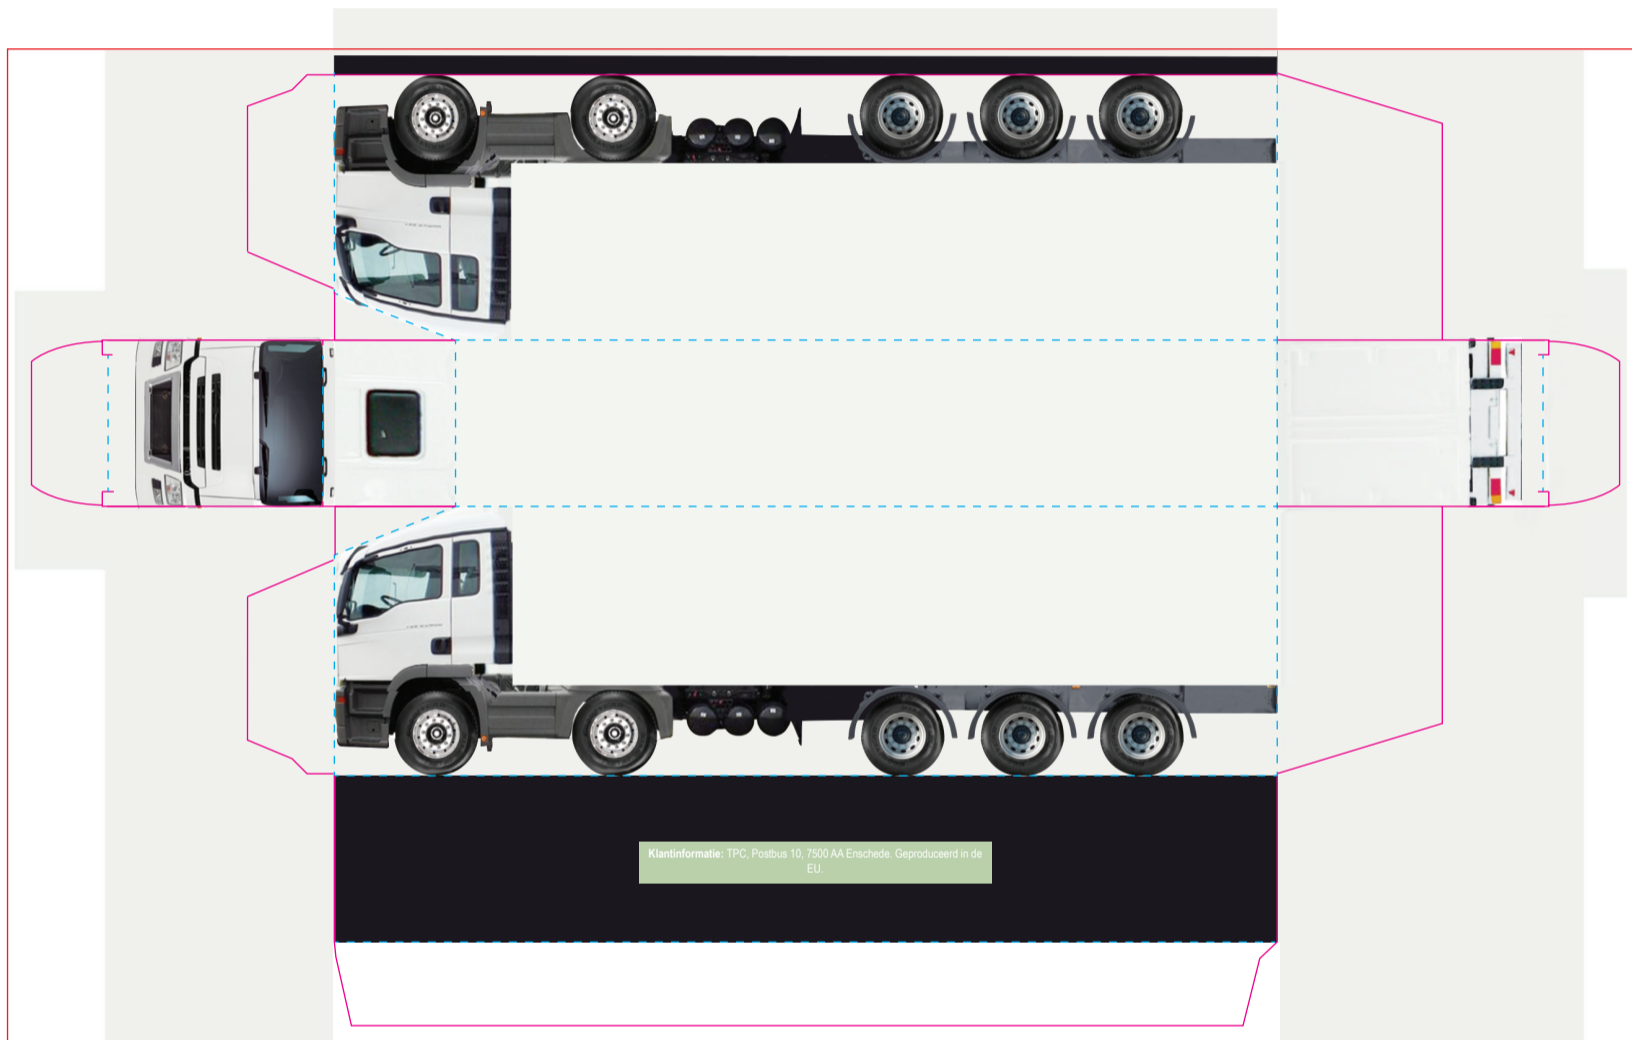

1583

MINI TRUCK MET ROL KING PEPERMUNT / SMALL TRUCK WITH KING MINTS IN A ROLL / MINI LKW MIT ROLLE KING PFEFFERMINZ

Drukformaat / print size / Druckformat / format d'impression:  
210 x 126 mm

NL	EN	DU	FR
<p><b>Pepermuntrol 1 stuk</b> Ingrediënten: suiker, geleermiddel (arabische gom), gelatine, pepermuntolie, menthol. <b>Voedingswaarden per 100g:</b> energie 1680kJ / 395Kcal, Koolhydraten 98g, waarvan suikers 97g, vet 0g, eiwit 0,5g, zout 0g.</p> <p><b>Klantinformatie:</b> TPC, Postbus 10, 7500 AA Enschede. Geproduceerd in de EU.</p>	<p><b>Peppermint roll 1 piece</b> Ingredients: sugar, gum arabic, gelatine, peppermint oil, menthol. <b>Nutritional values per 100g:</b> energy 1680kJ / 395Kcal, carbohydrates 98g, of which sugars 97g, fat 0g, protein 0.5g, salt 0g.</p> <p><b>Customer Information:</b> TPC, PO Box 10, 7500 AA Enschede. Produced in EU.</p>	<p><b>Pfefferminzwalze 1 Stück</b> Zutaten: Zucker, Geleimittel (Gummi arabicum), Gelatine, Pfefferminzöl, Menthol. <b>Nährwerte pro 100g:</b> Energie 1680kJ / 395Kcal, Kohlenhydrate 98g davon Zucker 97g, Eiweiß 0,5g, Fett 0g, Salz 0g.</p> <p><b>Kundeninformation:</b> TPC, Postfach 10, 7500 AA Enschede. Produziert in der EU.</p>	<p><b>Peppermint roll 1 piece</b> Ingrédients: sucre, gomme arabique, gélatine, huile de menthe poivrée, menthol. <b>Valeurs nutritionnelles pour 100g:</b> énergie 1680kJ / 395Kcal, glucides 98g dont sucres 97g, lipides 0g, protéines 0,5g, sel 0g.</p> <p><b>Informations client:</b> TPC, PO Box 10, 7500 AA Enschede. Produit dans l'UE.</p>
<p><b>BEDRUKKINGS FORMAAT</b> PRINTING SURFACE BEDRUCKBARE FLACHE SURFACE D'IMPRESSION</p>	<p><b>VOUWLIJN</b> FOLDING LINE FALZLINIE LIGNE DE PLIAGE</p>	<p><b>AFLOOP</b> BLEED BESCHNITT FOND PERDU</p>	<p><b>INGREDIËNTEN</b> INGREDIENTS ZUTATEN INGRÉDIENTS</p>