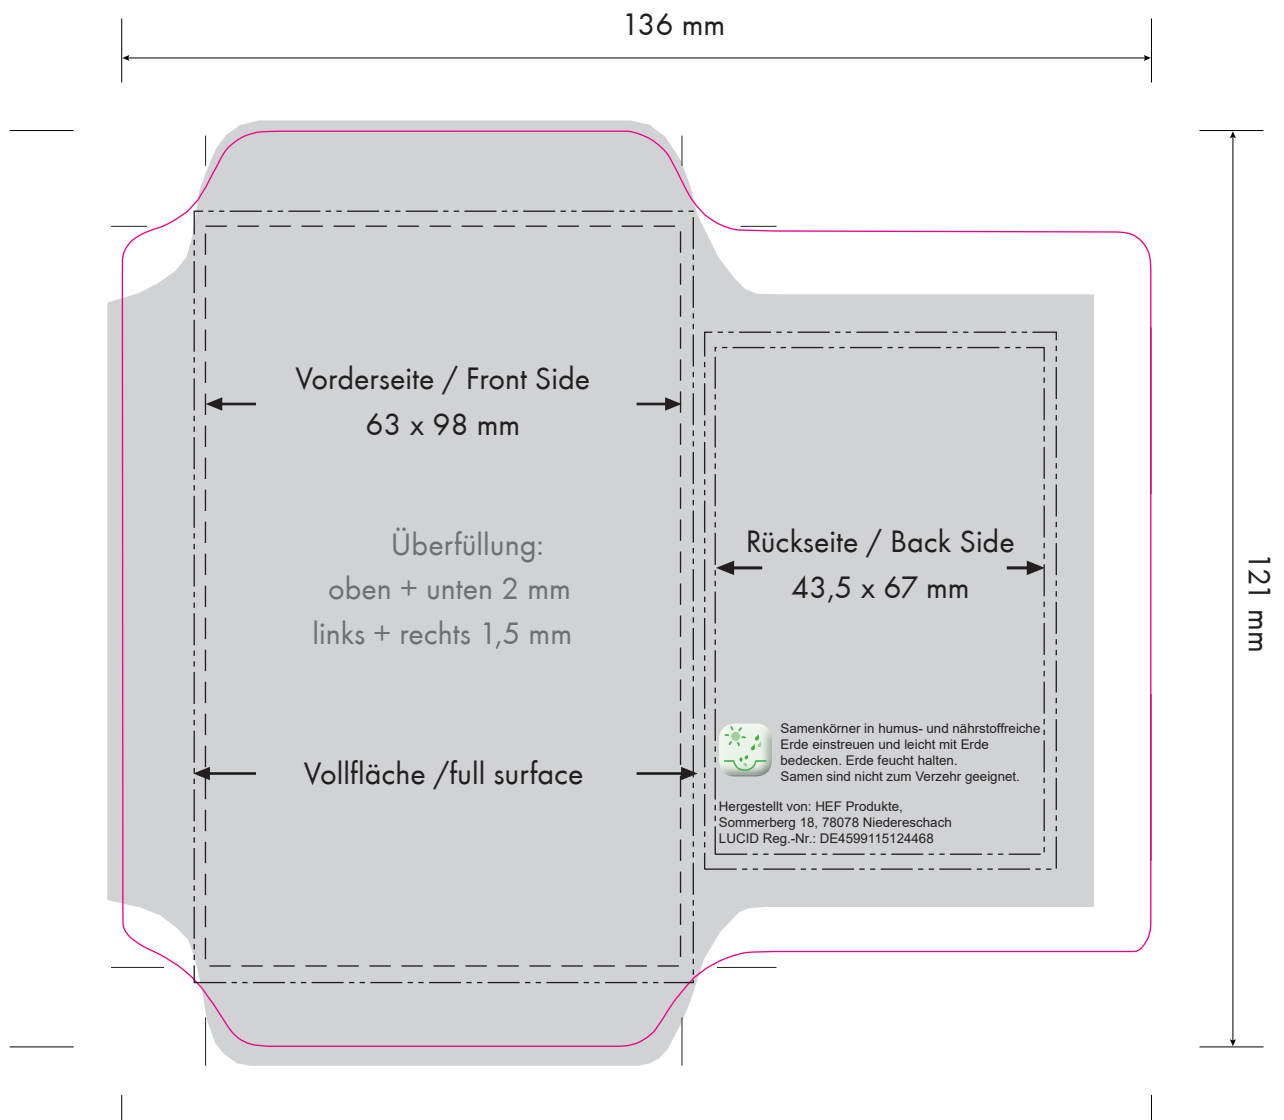

Standzeichnung / Template

Samentütchen 63 x 98 mm / Seed-bag 63 x 98 mm

(Digitaldruck/Offsetdruck) / (Digital printing/Offset printing)

Bitte beachten: auf Graspapier und Natronkraftpapier ist **kein Druck in Weiß** möglich.
Please note: **a printing of white color is not possible** on grass paper and natron paper.

ausschließlich auf unserer Gestaltungsebene zu arbeiten.
only work on our design level.

Stand- & Schnittmarkenebene *nicht zu verändern*.
do not change positioning & trim mark level.

Sonderfarbe „Stand und Maße“ & „Vollfläche“ nicht zu verändern oder zu löschen.
do not change or delete the special colour for “positioning and measurements” & “full surface”.

Bilder und Schriften müssen eingebettet werden.
Images and writings must be embedded.

- Vollfläche / full surface
Bitte 3 mm Beschnitt anlegen /
Please provide 3 mm bleed
- Schnitt / Cut
- - Nut / Nut