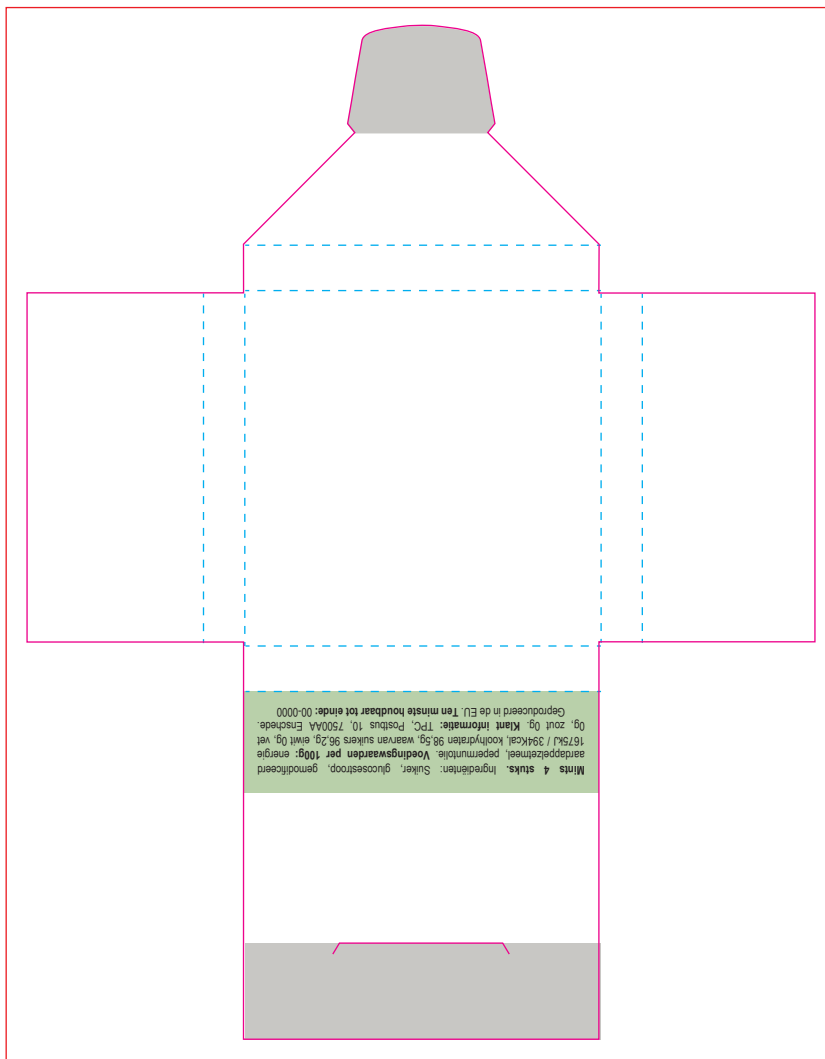

1608K

VIERKANT DOOSJE KLAVERTJE 4 MINTS / SQUARE BOX CLOVER MINTS / VIERECKIGE DOSE MIT KLEEBLATT MINZ

Drukformaat / print size / Druckformat / format d'impression:

104 x 134 mm

NL	EN	DU	FR
Mints 4 stuks. Ingrediënten: Suiker, glucosesiroop, gemodificeerd aardappelzetmeel, pepermuntolie. Voedingswaarden per 100g: energie 1675kJ / 394Kcal, koolhydraten 98,5g, waarvan suikers 96,2g, eiwit 0g, vet 0g, zout 0g. Klant informatie: TPC, Postbus 10, 7500AA Enschede, The Netherlands. Produced in EU. Ten minste houdbaar tot einde: 00-0000	Mints 4 pieces. Ingredients: Sugar, glucose syrup, modified potato starch, peppermint oil. Nutritional values per 100g: energy 1675kJ / 394Kcal, carbohydrates 98.5g, of which sugars 96.2g, fat 0g, protein 0g, salt 0g. Customer information: TPC, PO Box 10, 7500AA Enschede, The Netherlands. Produced in EU. Best before end: 00-0000	Minze 4 Stück. Zutaten: Zucker, Glukosesirup, modifizierte Kartoffelstärke, Pfefferminzöl. Nährwerte pro 100g: Energie 1675kJ / 394Kcal, Fett 0g, Kohlenhydrate 98,5g, davon Zucker 96,2g, Eiweiß 0g, Salz 0g. Kundeninformation: TPC, Postfach 10, 7500AA Enschede, Niederland. Produziert in der EU. Mindestens haltbar bis Ende: 00-0000	Menthes 4 pièces. Ingrédients: sucre, glucosesyrup, fécula de pomme de terre modifiée, essence de menthe. Valeurs nutritionnelles pour 100g: énergie 1675kJ / 394Kcal, glucides 98,5g, dont sucres 96,2g, matières grasses 0g, protéines 0g, sel 0g. Informations client: TPC, PO Box 10, 7500AA Enschede, The Netherlands. Produced in EU. À consommer de préférence avant la fin: 00-0000
BEDRUKKINGS FORMAAT PRINTING SURFACE BEDRUCKBARE FLACHE SURFACE D'IMPRESSIION	VOUWLIJN FOLDING LINE FALZLINE LIGNE DE PLIAGE	AFLOOP BLEED BESCHNITT FOND PERDU	GEEN TEKST PLAATSEN NO TEXT HERE KEIN TEXT HIER PAS DE TEXTE ICI
			INGREDIËNTEN INGREDIENTS ZUTATEN INGRÉDIENTS