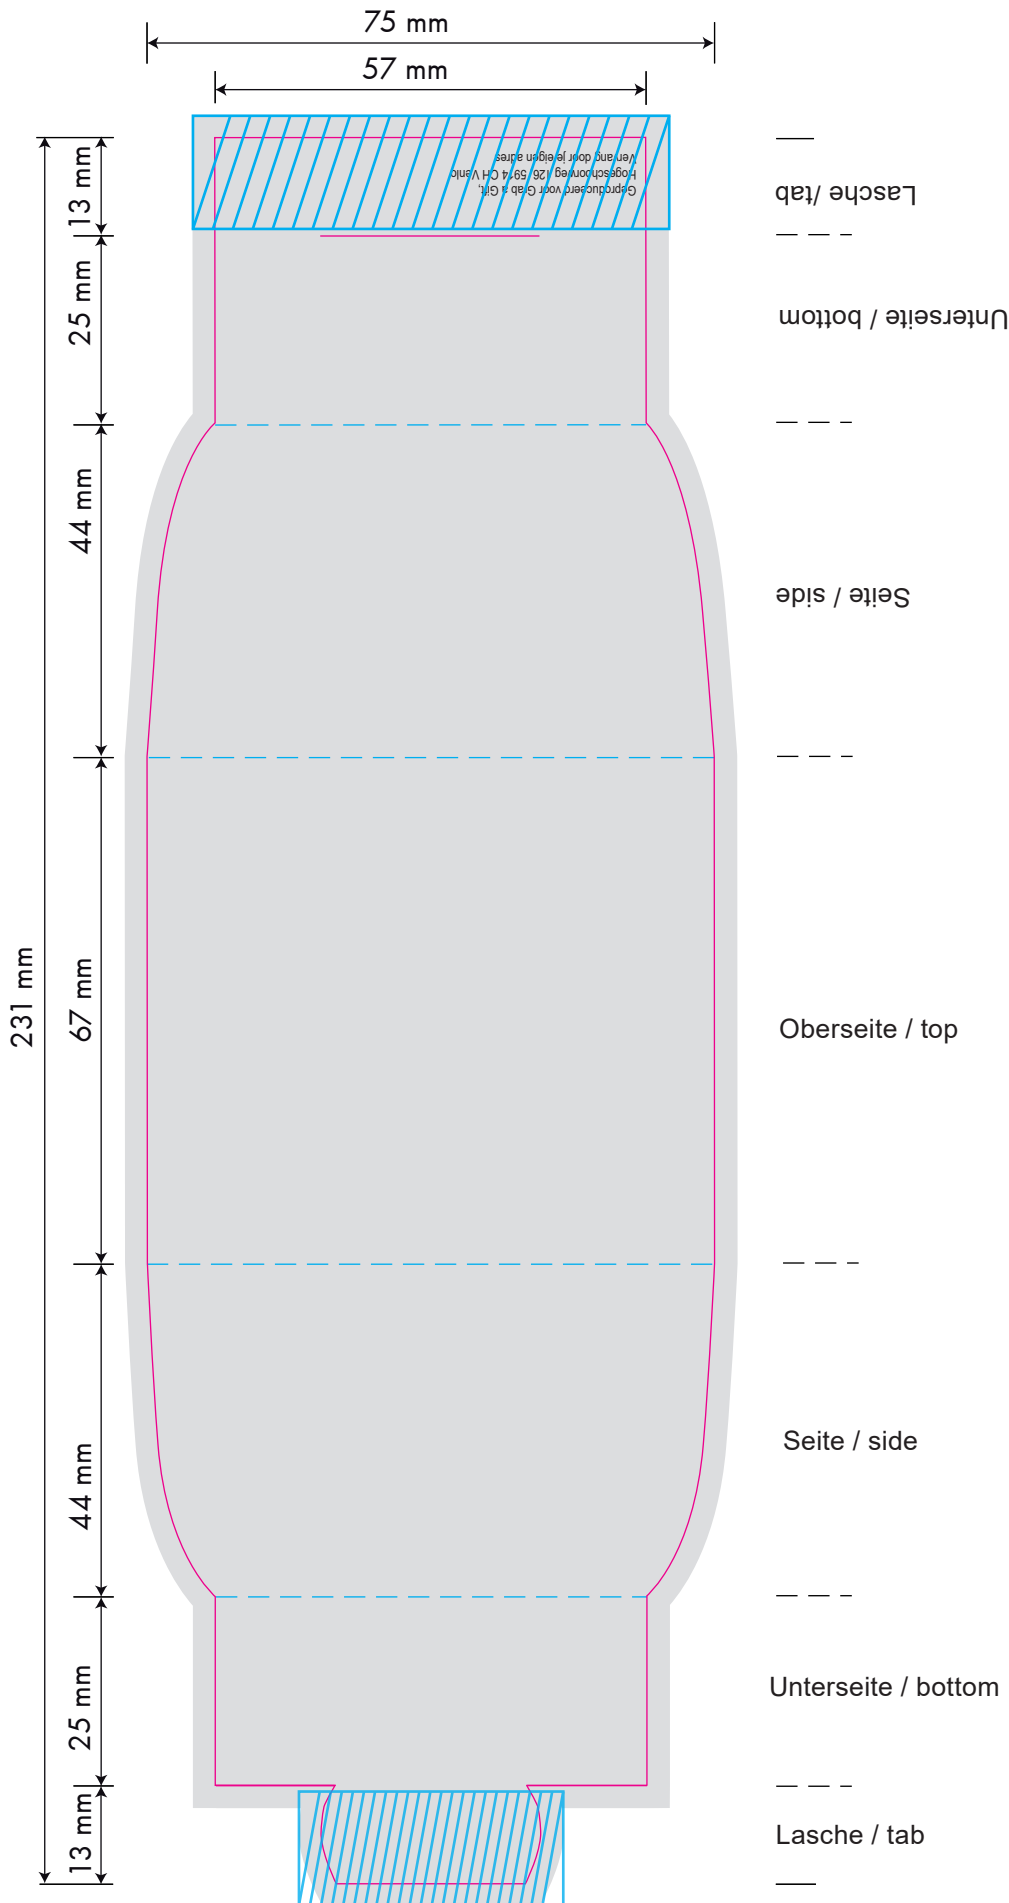

Standzeichnung / Template

Muffin-Förmchen / baking cups

(Digitaldruck/Offsetdruck) / (Digital printing/Offset printing)

- Vollfläche / full surface
Bitte 3 mm Beschnitt anlegen /
Please provide 3 mm bleed
- Schnitt / Cut
- Nut / Nut
- Bitte nur farbige Flächen/Bilder,
keine Texte/Logos hier platzieren /
Please only colored areas / pictures,
do not place any text / logos here

ausschließlich auf unserer Gestaltungsebene
zu arbeiten.
only work on our design level.

Stand- & Schnittmarkenebene *nicht* zu verändern.
do not change positioning & trim mark level.

Sonderfarbe „Stand und Maße“ & „Vollfläche“ nicht zu
verändern oder zu löschen.
*do not change or delete the special colour
for “positioning and measurements” & “full surface”.*

Bilder und Schriften müssen eingebettet werden
Images and writings must be embedded